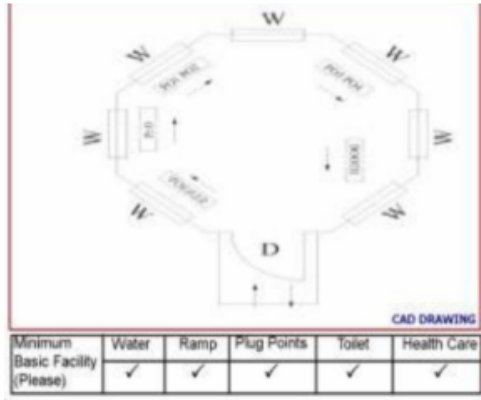

Google Map View

Polling Station Building Front View

Polling Station Front View

Cad View

Key MAP View

1 பெயர் : ருக்குமணி கணவர் பெயர் : பொன்னையா வீட்டு எண் : 1 வயது : 64 பாலினம் : பெண் Photo is available	FYP1779172	2 பெயர் : லோகேஸ்வரி கணவர் பெயர் : செல்வம் வீட்டு எண் : 1 வயது : 42 பாலினம் : பெண் Photo is available	WWQ0537621	3 பெயர் : நிலவழகன் தந்தை பெயர் : அழகேசன் வீட்டு எண் : 1 வயது : 34 பாலினம் : ஆண் Photo is available	WWQ0626143
4 பெயர் : பிரசாந்த் தந்தை பெயர் : சக்திவேல் வீட்டு எண் : 1 வயது : 33 பாலினம் : ஆண் Photo is available	WWQ0447904	5 பெயர் : அழகு நிலவன் ஏ தந்தை பெயர் : அழகேசன் வீட்டு எண் : 1 வயது : 30 பாலினம் : ஆண் Photo is available	WWQ0626150	6 பெயர் : மோகந்தாஸ் தந்தை பெயர் : சுப்ரமணி வீட்டு எண் : 1-32 வயது : 76 பாலினம் : ஆண் Photo is available	WWQ0537688
7 பெயர் : மீனா கணவர் பெயர் : சுந்தரம் வீட்டு எண் : 2 வயது : 78 பாலினம் : பெண் Photo is available	WWQ1101237	8 பெயர் : திருமலை தந்தை பெயர் : மாணிக்கம் வீட்டு எண் : 2-12 வயது : 43 பாலினம் : ஆண் Photo is available	FYP4035325	9 பெயர் : மஞ்சளா கணவர் பெயர் : திருமலை வீட்டு எண் : 2-12 வயது : 32 பாலினம் : பெண் Photo is available	WWQ0515098
10 பெயர் : தனம் கணவர் பெயர் : பாலுசாமி வீட்டு எண் : 3 வயது : 66 பாலினம் : பெண் Photo is available	WWQ1101245	11 பெயர் : விஜயகுமார் தந்தை பெயர் : பாலுசாமி வீட்டு எண் : 3 வயது : 42 பாலினம் : ஆண் Photo is available	FYP1777937	12 பெயர் : சங்கீதா கணவர் பெயர் : குமார் வீட்டு எண் : 4 வயது : 42 பாலினம் : பெண் Photo is available	FYP1776244
13 பெயர் : பழனிசாமி தந்தை பெயர் : சண்முகம் வீட்டு எண் : 4ஏ வயது : 28 பாலினம் : ஆண் Photo is available	WWQ1836741	14 பெயர் : வீரையா தந்தை பெயர் : செம்பன் வீட்டு எண் : 5 வயது : 66 பாலினம் : ஆண் Photo is available	WWQ1101260	15 பெயர் : கண்ணகி கணவர் பெயர் : வீரையா வீட்டு எண் : 5 வயது : 61 பாலினம் : பெண் Photo is available	WWQ1101278
16 பெயர் : முத்துவீரன் தந்தை பெயர் : செம்பன் வீட்டு எண் : 5 வயது : 52 பாலினம் : ஆண் Photo is available	WWQ1101302	17 பெயர் : சுப்ரமணியன் தந்தை பெயர் : பொன்னுசாமி வீட்டு எண் : 5A வயது : 32 பாலினம் : ஆண் Photo is available	WWQ0358499	18 பெயர் : சண்முகம் தந்தை பெயர் : சுப்பிரமணியன் வீட்டு எண் : 6 வயது : 63 பாலினம் : ஆண் Photo is available	WWQ1101336
19 பெயர் : ஆண்டி தந்தை பெயர் : சுப்பிரமணியன் வீட்டு எண் : 6 வயது : 59 பாலினம் : ஆண் Photo is available	WWQ1101344	20 பெயர் : பாக்கியம் கணவர் பெயர் : சண்முகம் வீட்டு எண் : 6 வயது : 55 பாலினம் : பெண் Photo is available	WWQ1101328	21 பெயர் : லட்சுமி கணவர் பெயர் : ஆண்டி வீட்டு எண் : 6 வயது : 53 பாலினம் : பெண் Photo is available	WWQ1101351
22 பெயர் : சிவகாமி கணவர் பெயர் : சந்திரசேகரன் வீட்டு எண் : 6 வயது : 49 பாலினம் : பெண் Photo is available	FYP1778323	23 பெயர் : வனிதா தந்தை பெயர் : சேகர் வீட்டு எண் : 6A வயது : 28 பாலினம் : பெண் Photo is available	WWQ0742072	24 பெயர் : அழகேசன் தந்தை பெயர் : கரிவண்டன் வீட்டு எண் : 7 வயது : 63 பாலினம் : ஆண் Photo is available	WWQ0884742
25 பெயர் : கீதா கணவர் பெயர் : பால்கர் வீட்டு எண் : 7 வயது : 34 பாலினம் : பெண் Photo is available	WWQ0286302	26 பெயர் : தமிழ்செல்வி கணவர் பெயர் : துரைராஜ் வீட்டு எண் : 8 வயது : 54 பாலினம் : பெண் Photo is available	WWQ0295022	27 பெயர் : அனீதா கணவர் பெயர் : ரமேஷ் வீட்டு எண் : 8 வயது : 39 பாலினம் : பெண் Photo is available	WWQ0537738
28 பெயர் : குமரேசன் தந்தை பெயர் : சின்னராசு வீட்டு எண் : 8 வயது : 33 பாலினம் : ஆண் Photo is available	WWQ0358358	29 பெயர் : மீனா தந்தை பெயர் : பிச்சைமுத்து வீட்டு எண் : 8-1A வயது : 28 பாலினம் : பெண் Photo is available	WWQ0785576	30 பெயர் : சதீஷ் தந்தை பெயர் : நடராஜன் வீட்டு எண் : 8/2 வயது : 24 பாலினம் : ஆண் Photo is available	WWQ1701457