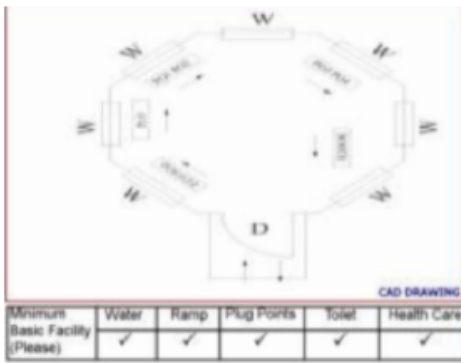

Google Map View

Polling Station Building Front View

Polling Station Front View

Cad View

Key MAP View

1	WWQ1102821	பெயர் : ஆறுமுகம் தந்தை பெயர்: பழனியாண்டி வீட்டு எண் : 1 வயது : 71 பாலினம் : ஆண்	Photo is available	2	WWQ1102839	பெயர் : இராஜம்மாள் கணவர் பெயர்: பிச்சைமுத்து வீட்டு எண் : 1 வயது : 53 பாலினம் : பெண்	Photo is available	3	WWQ1102847	பெயர் : பிரபாகரன் தந்தை பெயர்: ஆறுமுகம் வீட்டு எண் : 1 வயது : 50 பாலினம் : ஆண்	Photo is available
4	WWQ1102854	பெயர் : செல்வம் தந்தை பெயர்: காளங்கன் வீட்டு எண் : 1 வயது : 49 பாலினம் : ஆண்	Photo is available	5	WWQ1102870	பெயர் : சின்னதம்பி தந்தை பெயர்: முத்துசாமி வீட்டு எண் : 2 வயது : 76 பாலினம் : ஆண்	Photo is available	6	WWQ1102888	பெயர் : சின்னம்மாள் கணவர் பெயர்: சின்னதம்பி வீட்டு எண் : 2 வயது : 66 பாலினம் : பெண்	Photo is available
7	WWQ1102896	பெயர் : நடராசன் தந்தை பெயர்: வெங்கட்ராமன் வீட்டு எண் : 2 வயது : 51 பாலினம் : ஆண்	Photo is available	8	FYP1485259	பெயர் : சித்ரா கணவர் பெயர்: நடராஜன் வீட்டு எண் : 2 வயது : 43 பாலினம் : பெண்	Photo is available	9	FYP1773571	பெயர் : பொம்மலிங்கம் தந்தை பெயர்: சின்னதம்பி வீட்டு எண் : 2 வயது : 43 பாலினம் : ஆண்	Photo is available
10	WWQ0286286	பெயர் : சங்கீதா கணவர் பெயர்: செந்தில்குமார் வீட்டு எண் : 2-25 வயது : 38 பாலினம் : பெண்	Photo is available	11	FYP1776673	பெயர் : சாந்தி தந்தை பெயர்: லட்சுமணன் வீட்டு எண் : 2ஏ வயது : 44 பாலினம் : பெண்	Photo is available	12	WWQ1102912	பெயர் : சடையன் தந்தை பெயர்: முத்துசாமி வீட்டு எண் : 3 வயது : 78 பாலினம் : ஆண்	Photo is available
13	WWQ1102920	பெயர் : சரசு கணவர் பெயர்: சின்னதம்பி வீட்டு எண் : 3 வயது : 76 பாலினம் : பெண்	Photo is available	14	FYP4035028	பெயர் : கிருஷ்ணமூர்த்தி தந்தை பெயர்: சடையன் வீட்டு எண் : 3 வயது : 50 பாலினம் : ஆண்	Photo is available	15	WWQ1102938	பெயர் : இராமநாதன் தந்தை பெயர்: சின்னதம்பி வீட்டு எண் : 3 வயது : 49 பாலினம் : ஆண்	Photo is available
16	WWQ1102946	பெயர் : மகேஸ்வரி கணவர் பெயர்: கிருஷ்ணமூர்த்தி வீட்டு எண் : 3 வயது : 47 பாலினம் : பெண்	Photo is available	17	FYP1779958	பெயர் : பிரபாகரன் தந்தை பெயர்: சின்னதம்பி வீட்டு எண் : 3 வயது : 44 பாலினம் : ஆண்	Photo is available	18	WWQ1102953	பெயர் : சண்முகம் தந்தை பெயர்: ஆறுமுகம் வீட்டு எண் : 4 வயது : 81 பாலினம் : ஆண்	Photo is available
19	WWQ1102961	பெயர் : கோபாலராசு தந்தை பெயர்: கருப்பழகி வீட்டு எண் : 4 வயது : 76 பாலினம் : ஆண்	Photo is available	20	WWQ1102979	பெயர் : சுப்புலட்சுமி கணவர் பெயர்: சண்முகம் வீட்டு எண் : 4 வயது : 71 பாலினம் : பெண்	Photo is available	21	FYP1779206	பெயர் : நடராசன் தந்தை பெயர்: பொன்னுசாமிஆசாரி வீட்டு எண் : 4 வயது : 63 பாலினம் : ஆண்	Photo is available
22	FYP4162061	பெயர் : பத்மா கணவர் பெயர்: நடராசன் வீட்டு எண் : 4 வயது : 56 பாலினம் : பெண்	Photo is available	23	WWQ1102987	பெயர் : சண்முகம் தந்தை பெயர்: வீரமலை வீட்டு எண் : 4 வயது : 56 பாலினம் : ஆண்	Photo is available	24	WWQ1102995	பெயர் : குமார் தந்தை பெயர்: சண்முகம் வீட்டு எண் : 4 வயது : 49 பாலினம் : ஆண்	Photo is available
25	FYP1774645	பெயர் : அழகேசன் தந்தை பெயர்: கோபாலராசு வீட்டு எண் : 4 வயது : 42 பாலினம் : ஆண்	Photo is available	26	WWQ1103027	பெயர் : சரோஜா கணவர் பெயர்: பொன்னுசாமி வீட்டு எண் : 5 வயது : 54 பாலினம் : பெண்	Photo is available	27	WWQ1103035	பெயர் : தியாகராசன் தந்தை பெயர்: நல்லமுத்துராசா வீட்டு எண் : 5 வயது : 51 பாலினம் : ஆண்	Photo is available
28	FYP1776723	பெயர் : சரஸ்வதி கணவர் பெயர்: தியாகராசன் வீட்டு எண் : 5 வயது : 42 பாலினம் : பெண்	Photo is available	29	WWQ1103043	பெயர் : பெரியசாமி தந்தை பெயர்: கருப்பழகி வீட்டு எண் : 6 வயது : 91 பாலினம் : ஆண்	Photo is available	30	WWQ1103050	பெயர் : வெள்ளையம்மாள் கணவர் பெயர்: பெரியசாமி வீட்டு எண் : 6 வயது : 76 பாலினம் : பெண்	Photo is available