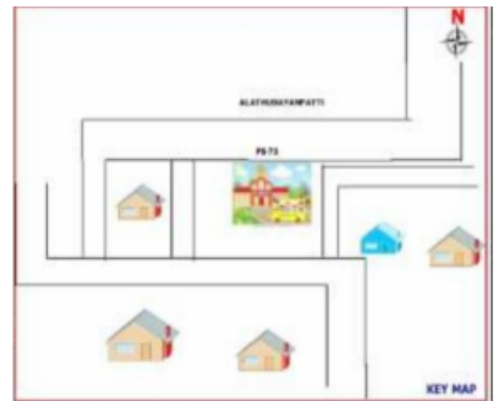

கையொப்பம்

Nazri Naksha

Google Map View

Polling Station Building Front View

Polling Station Front View

Cad View

Key MAP View

|    |            |   |                    |    |            |   |                    |    |            |   |                    |
|----|------------|---|--------------------|----|------------|---|--------------------|----|------------|---|--------------------|
| 1  | WWQ1115328 | பெயர் : சின்னம்மாள்<br>கணவர் பெயர்: ஆண்டி<br>வீட்டு எண் : 1<br>வயது : 70 பாலினம் : பெண்       | Photo is available | 2  | WWQ1115336 | பெயர் : சீனிவாசன்<br>தந்தை பெயர்: மருதை<br>வீட்டு எண் : 1<br>வயது : 59 பாலினம் : ஆண்          | Photo is available | 3  | WWQ1115344 | பெயர் : வீரம்மாள்<br>கணவர் பெயர்: சீனிவாசன்<br>வீட்டு எண் : 1<br>வயது : 56 பாலினம் : பெண்               | Photo is available |
| 4  | WWQ1865401 | பெயர் : சச்சின்<br>தந்தை பெயர்: பாலசந்திரன்<br>வீட்டு எண் : 1<br>வயது : 27 பாலினம் : ஆண்      | Photo is available | 5  | WWQ1669167 | பெயர் : தமிழ் செல்வி<br>தந்தை பெயர்: ஜெயபாலன்<br>வீட்டு எண் : 1<br>வயது : 26 பாலினம் : பெண்   | Photo is available | 6  | WWQ0786061 | பெயர் : மணிகண்டன்<br>தந்தை பெயர்: ராமச்சந்திரன்<br>வீட்டு எண் : 1-50<br>வயது : 28 பாலினம் : ஆண்         | Photo is available |
| 7  | FYP4183273 | பெயர் : அழகிரி<br>தந்தை பெயர்: மணி<br>வீட்டு எண் : 1/286<br>வயது : 52 பாலினம் : ஆண்           | Photo is available | 8  | FYP2341089 | பெயர் : செல்லம்மாள்<br>கணவர் பெயர்: லெட்சுமணன்<br>வீட்டு எண் : 2<br>வயது : 75 பாலினம் : பெண்  | Photo is available | 9  | FYP2341923 | பெயர் : ஹேமராஜ்<br>தந்தை பெயர்: புரவிகள்ளான்<br>வீட்டு எண் : 2<br>வயது : 38 பாலினம் : ஆண்               | Photo is available |
| 10 | FYP4182549 | பெயர் : செந்தில்குமார்<br>தந்தை பெயர்: வீரன்<br>வீட்டு எண் : 2A<br>வயது : 38 பாலினம் : ஆண்    | Photo is available | 11 | WWQ0023721 | பெயர் : ஜீவிதா<br>கணவர் பெயர்: இளையராஜா<br>வீட்டு எண் : 2-A<br>வயது : 37 பாலினம் : பெண்       | Photo is available | 12 | WWQ2064970 | பெயர் : தீவாகர் ஆ<br>தந்தை பெயர்: ஆசைதம்பி<br>வீட்டு எண் : 2ஏ/1<br>வயது : 19 பாலினம் : ஆண்              | Photo is available |
| 13 | WWQ0023846 | பெயர் : செல்வக்குமார்<br>தந்தை பெயர்: பீமன்<br>வீட்டு எண் : 2A-7<br>வயது : 37 பாலினம் : ஆண்   | Photo is available | 14 | WWQ0169680 | பெயர் : கஸ்தூரி<br>கணவர் பெயர்: ராஜேந்திரன்<br>வீட்டு எண் : 3<br>வயது : 49 பாலினம் : பெண்     | Photo is available | 15 | FYP4182838 | பெயர் : கலைமணி<br>கணவர் பெயர்: ஸ்டாலின்<br>வீட்டு எண் : 3<br>வயது : 40 பாலினம் : பெண்                   | Photo is available |
| 16 | WWQ1788587 | பெயர் : யோகபிரியா<br>தந்தை பெயர்: சந்திரன்<br>வீட்டு எண் : 3/70<br>வயது : 23 பாலினம் : பெண்   | Photo is available | 17 | WWQ0885269 | பெயர் : மூவேந்தர்<br>தந்தை பெயர்: ராமையா<br>வீட்டு எண் : 3-97<br>வயது : 25 பாலினம் : ஆண்      | Photo is available | 18 | WWQ1915347 | பெயர் : ரதினா முருகேசன்<br>தந்தை பெயர்: முருகேசன்<br>வீட்டு எண் : 3/97<br>வயது : 22 பாலினம் : பெண்      | Photo is available |
| 19 | WWQ1115351 | பெயர் : மாரியாபி<br>கணவர் பெயர்: தங்கவேல்<br>வீட்டு எண் : 4<br>வயது : 68 பாலினம் : பெண்       | Photo is available | 20 | WWQ0116574 | பெயர் : வித்யா<br>தந்தை பெயர்: மணிமாறன்<br>வீட்டு எண் : 4<br>வயது : 36 பாலினம் : பெண்         | Photo is available | 21 | WWQ0195842 | பெயர் : இளங்கோவன்<br>தந்தை பெயர்: நக்கீரன்<br>வீட்டு எண் : 4-25<br>வயது : 36 பாலினம் : ஆண்              | Photo is available |
| 22 | WWQ1115369 | பெயர் : பட்டன்<br>தந்தை பெயர்: கரிவண்டன்<br>வீட்டு எண் : 5<br>வயது : 71 பாலினம் : ஆண்         | Photo is available | 23 | FYP4182853 | பெயர் : மருதநாயகம்<br>தந்தை பெயர்: சுப்பிரமணியன்<br>வீட்டு எண் : 5<br>வயது : 46 பாலினம் : ஆண் | Photo is available | 24 | FYP4034583 | பெயர் : வசந்தா<br>கணவர் பெயர்: கருப்பையா<br>வீட்டு எண் : 5<br>வயது : 45 பாலினம் : பெண்                  | Photo is available |
| 25 | WWQ0448605 | பெயர் : வெற்றிவேல்<br>தந்தை பெயர்: முருகன்<br>வீட்டு எண் : 5<br>வயது : 31 பாலினம் : ஆண்       | Photo is available | 26 | WWQ0358911 | பெயர் : சத்யா<br>தந்தை பெயர்: மதியழகன்<br>வீட்டு எண் : 5-4A<br>வயது : 32 பாலினம் : பெண்       | Photo is available | 27 | WWQ2058378 | பெயர் : தர்ணிஷ் இ<br>தந்தை பெயர்: இளையராஜா<br>வீட்டு எண் : 5/7<br>வயது : 19 பாலினம் : ஆண்               | Photo is available |
| 28 | WWQ1702992 | பெயர் : கயல்விழி<br>தந்தை பெயர்: செளந்தராஜன்<br>வீட்டு எண் : 5-20<br>வயது : 24 பாலினம் : பெண் | Photo is available | 29 | WWQ0885467 | பெயர் : அனுசுயா<br>தந்தை பெயர்: கர்ணன்<br>வீட்டு எண் : 5-33ஏ<br>வயது : 25 பாலினம் : பெண்      | Photo is available | 30 | WWQ2056562 | பெயர் : விஷ்ணு துர்கா<br>தந்தை பெயர்: செந்தில்குமார்<br>வீட்டு எண் : 5/39பி<br>வயது : 20 பாலினம் : பெண் | Photo is available |