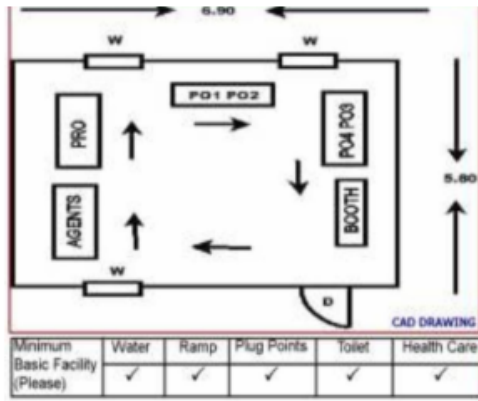

கையொப்பம்

Nazri Naksha

Google Map View

Polling Station Building Front View

Polling Station Front View

Cad View

Key MAP View

|    |            |   |                    |    |            |   |                    |    |            |   |                    |
|----|------------|---|--------------------|----|------------|---|--------------------|----|------------|---|--------------------|
| 1  | WWQ1115328 | பெயர் : சின்னம்மாள்<br>கணவர் பெயர்: ஆண்டி<br>வீட்டு எண் : 1<br>வயது : 70 பாலினம் : பெண்       | Photo is available | 2  | WWQ1115336 | பெயர் : சீனிவாசன்<br>தந்தை பெயர்: மருதை<br>வீட்டு எண் : 1<br>வயது : 59 பாலினம் : ஆண்          | Photo is available | 3  | WWQ1115344 | பெயர் : வீரம்மாள்<br>கணவர் பெயர்: சீனிவாசன்<br>வீட்டு எண் : 1<br>வயது : 56 பாலினம் : பெண்               | Photo is available |
| 4  | WWQ1865401 | பெயர் : சச்சின்<br>தந்தை பெயர்: பாலசந்திரன்<br>வீட்டு எண் : 1<br>வயது : 27 பாலினம் : ஆண்      | Photo is available | 5  | WWQ1669167 | பெயர் : தமிழ் செல்வி<br>தந்தை பெயர்: ஜெயபாலன்<br>வீட்டு எண் : 1<br>வயது : 26 பாலினம் : பெண்   | Photo is available | 6  | WWQ0786061 | பெயர் : மணிகண்டன்<br>தந்தை பெயர்: ராமச்சந்திரன்<br>வீட்டு எண் : 1-50<br>வயது : 28 பாலினம் : ஆண்         | Photo is available |
| 7  | FYP4183273 | பெயர் : அழகிரி<br>தந்தை பெயர்: மணி<br>வீட்டு எண் : 1/286<br>வயது : 52 பாலினம் : ஆண்           | Photo is available | 8  | FYP2341089 | பெயர் : செல்லம்மாள்<br>கணவர் பெயர்: லெட்சுமணன்<br>வீட்டு எண் : 2<br>வயது : 75 பாலினம் : பெண்  | Photo is available | 9  | FYP2341923 | பெயர் : ஹேமராஜ்<br>தந்தை பெயர்: புரவிகள்ளான்<br>வீட்டு எண் : 2<br>வயது : 38 பாலினம் : ஆண்               | Photo is available |
| 10 | FYP4182549 | பெயர் : செந்தில்குமார்<br>தந்தை பெயர்: வீரன்<br>வீட்டு எண் : 2A<br>வயது : 38 பாலினம் : ஆண்    | Photo is available | 11 | WWQ0023721 | பெயர் : ஜீவிதா<br>கணவர் பெயர்: இளையராஜா<br>வீட்டு எண் : 2-A<br>வயது : 37 பாலினம் : பெண்       | Photo is available | 12 | WWQ2064970 | பெயர் : தீவாகர் ஆ<br>தந்தை பெயர்: ஆசைதம்பி<br>வீட்டு எண் : 2ஏ/1<br>வயது : 19 பாலினம் : ஆண்              | Photo is available |
| 13 | WWQ0023846 | பெயர் : செல்வக்குமார்<br>தந்தை பெயர்: பீமன்<br>வீட்டு எண் : 2A-7<br>வயது : 37 பாலினம் : ஆண்   | Photo is available | 14 | WWQ0169680 | பெயர் : கஸ்தூரி<br>கணவர் பெயர்: ராஜேந்திரன்<br>வீட்டு எண் : 3<br>வயது : 49 பாலினம் : பெண்     | Photo is available | 15 | FYP4182838 | பெயர் : கலைமணி<br>கணவர் பெயர்: ஸ்டாலின்<br>வீட்டு எண் : 3<br>வயது : 40 பாலினம் : பெண்                   | Photo is available |
| 16 | WWQ1788587 | பெயர் : யோகபிரியா<br>தந்தை பெயர்: சந்திரன்<br>வீட்டு எண் : 3/70<br>வயது : 23 பாலினம் : பெண்   | Photo is available | 17 | WWQ0885269 | பெயர் : மூவேந்தர்<br>தந்தை பெயர்: ராமையா<br>வீட்டு எண் : 3-97<br>வயது : 25 பாலினம் : ஆண்      | Photo is available | 18 | WWQ1915347 | பெயர் : ரதினா முருகேசன்<br>தந்தை பெயர்: முருகேசன்<br>வீட்டு எண் : 3/97<br>வயது : 22 பாலினம் : பெண்      | Photo is available |
| 19 | WWQ1115351 | பெயர் : மாரியாபி<br>கணவர் பெயர்: தங்கவேல்<br>வீட்டு எண் : 4<br>வயது : 68 பாலினம் : பெண்       | Photo is available | 20 | WWQ0116574 | பெயர் : வித்யா<br>தந்தை பெயர்: மணிமாறன்<br>வீட்டு எண் : 4<br>வயது : 36 பாலினம் : பெண்         | Photo is available | 21 | WWQ0195842 | பெயர் : இளங்கோவன்<br>தந்தை பெயர்: நக்கீரன்<br>வீட்டு எண் : 4-25<br>வயது : 36 பாலினம் : ஆண்              | Photo is available |
| 22 | WWQ1115369 | பெயர் : பட்டன்<br>தந்தை பெயர்: கரிவண்டன்<br>வீட்டு எண் : 5<br>வயது : 71 பாலினம் : ஆண்         | Photo is available | 23 | FYP4182853 | பெயர் : மருதநாயகம்<br>தந்தை பெயர்: சுப்பிரமணியன்<br>வீட்டு எண் : 5<br>வயது : 46 பாலினம் : ஆண் | Photo is available | 24 | FYP4034583 | பெயர் : வசந்தா<br>கணவர் பெயர்: கருப்பையா<br>வீட்டு எண் : 5<br>வயது : 45 பாலினம் : பெண்                  | Photo is available |
| 25 | WWQ0448605 | பெயர் : வெற்றிவேல்<br>தந்தை பெயர்: முருகன்<br>வீட்டு எண் : 5<br>வயது : 31 பாலினம் : ஆண்       | Photo is available | 26 | WWQ0358911 | பெயர் : சத்யா<br>தந்தை பெயர்: மதியழகன்<br>வீட்டு எண் : 5-4A<br>வயது : 32 பாலினம் : பெண்       | Photo is available | 27 | WWQ2058378 | பெயர் : தர்ணிஷ் இ<br>தந்தை பெயர்: இளையராஜா<br>வீட்டு எண் : 5/7<br>வயது : 19 பாலினம் : ஆண்               | Photo is available |
| 28 | WWQ1702992 | பெயர் : கயல்விழி<br>தந்தை பெயர்: செளந்தராஜன்<br>வீட்டு எண் : 5-20<br>வயது : 24 பாலினம் : பெண் | Photo is available | 29 | WWQ0885467 | பெயர் : அனுசுயா<br>தந்தை பெயர்: கர்ணன்<br>வீட்டு எண் : 5-33ஏ<br>வயது : 25 பாலினம் : பெண்      | Photo is available | 30 | WWQ2056562 | பெயர் : விஷ்ணு துர்கா<br>தந்தை பெயர்: செந்தில்குமார்<br>வீட்டு எண் : 5/39பி<br>வயது : 20 பாலினம் : பெண் | Photo is available |