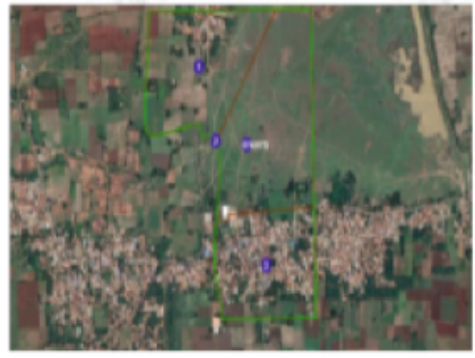

Google Map View