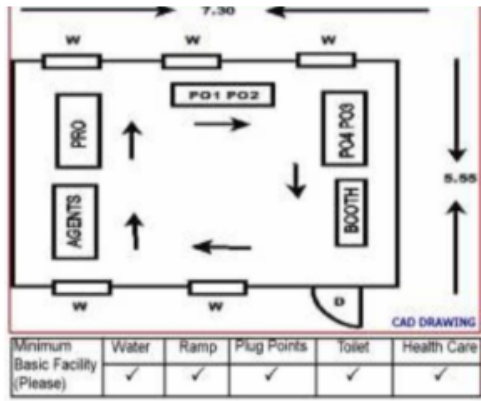

Cad View

Key MAP View