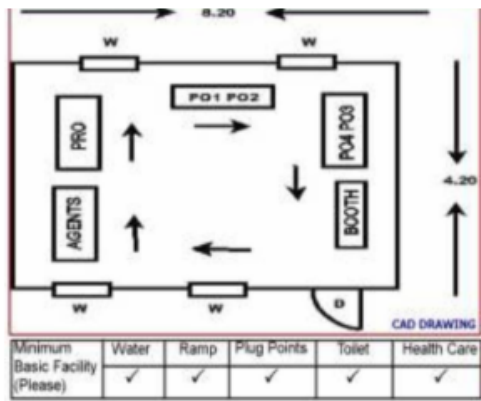

கையொப்பம்

Nazri Naksha

Google Map View

Polling Station Building Front View

Polling Station Front View

Cad View

Key MAP View

| | | | | | | | | | | | |
|----|------------|--|--------------------|----|------------|---|--------------------|----|------------|---|--------------------|
| 1 | WWQ1206853 | பெயர் : ராமச்சந்திரன் தந்தை பெயர்: சாமிவேல் வீட்டு எண் : 1-119 வயது : 52 பாலினம் : ஆண் | Photo is available | 2 | WWQ2035814 | பெயர் : கண்மணி தந்தை பெயர்: சுந்தரராஜன் வீட்டு எண் : 1/120 வயது : 21 பாலினம் : பெண் | Photo is available | 3 | WWQ2035970 | பெயர் : பிரபாகரன் தந்தை பெயர்: சுந்தரராஜன் வீட்டு எண் : 1/120 வயது : 19 பாலினம் : ஆண் | Photo is available |
| 4 | WWQ0786954 | பெயர் : டாடாஆனந்த் தந்தை பெயர்: ராமராஜ் வீட்டு எண் : 1-121 வயது : 27 பாலினம் : ஆண் | Photo is available | 5 | WWQ0861278 | பெயர் : ரகுபதி தந்தை பெயர்: லோகநாதன் வீட்டு எண் : 1-123 வயது : 25 பாலினம் : ஆண் | Photo is available | 6 | WWQ1851534 | பெயர் : மேனகா தந்தை பெயர்: லோகநாதன் வீட்டு எண் : 1/123 வயது : 23 பாலினம் : பெண் | Photo is available |
| 7 | WWQ1865559 | பெயர் : கோமதி கணவர் பெயர்: செல்வகுமார் வீட்டு எண் : 1/133 வயது : 24 பாலினம் : பெண் | Photo is available | 8 | WWQ0587964 | பெயர் : சுகிதா தந்தை பெயர்: வீரமலை வீட்டு எண் : 1-247 வயது : 30 பாலினம் : பெண் | Photo is available | 9 | WWQ1883453 | பெயர் : இலக்கியா தந்தை பெயர்: கருப்பண்ணன் வீட்டு எண் : 1/396 வயது : 22 பாலினம் : பெண் | Photo is available |
| 10 | WWQ0923979 | பெயர் : சத்யகலா கணவர் பெயர்: ரஜினிகாந்த் வீட்டு எண் : 2/12-1குரும்பர் தெரு வயது : 43 பாலினம் : பெண் | Photo is available | 11 | WWQ0850461 | பெயர் : செல்வி தந்தை பெயர்: கணேசன் வீட்டு எண் : 2-42 வயது : 26 பாலினம் : பெண் | Photo is available | 12 | WWQ0539593 | பெயர் : சுசீந்திரன் தந்தை பெயர்: சுப்ரமணியன் வீட்டு எண் : 2/78 வயது : 30 பாலினம் : ஆண் | Photo is available |
| 13 | WWQ1209709 | பெயர் : துரைராஜ் தந்தை பெயர்: அரப்பளி வீட்டு எண் : 3 வயது : 63 பாலினம் : ஆண் | Photo is available | 14 | WWQ1914217 | பெயர் : நிவேதா தாயின் பெயர்: ராஜலட்சுமி வீட்டு எண் : 3/26 வயது : 21 பாலினம் : பெண் | Photo is available | 15 | WWQ0198010 | பெயர் : விக்னேஷ்பிரபு தந்தை பெயர்: தர்மலிங்கம் வீட்டு எண் : 3-82 வயது : 35 பாலினம் : ஆண் | Photo is available |
| 16 | WWQ1884386 | பெயர் : ராஜ் தந்தை பெயர்: மாசிலாமணி வீட்டு எண் : 3/101 வயது : 22 பாலினம் : ஆண் | Photo is available | 17 | WWQ1865476 | பெயர் : வல்லரசு தந்தை பெயர்: வடிவேல் வீட்டு எண் : 3/118 வயது : 23 பாலினம் : ஆண் | Photo is available | 18 | WWQ0587881 | பெயர் : நிஷா கணவர் பெயர்: ராஜா வீட்டு எண் : 3-119 வயது : 30 பாலினம் : பெண் | Photo is available |
| 19 | WWQ0322735 | பெயர் : ஜோதிமணி தந்தை பெயர்: ரவிச்சந்திரன் வீட்டு எண் : 3-124 வயது : 33 பாலினம் : பெண் | Photo is available | 20 | WWQ0587949 | பெயர் : ஜோதிகுமார் தந்தை பெயர்: ரவிச்சந்திரன் வீட்டு எண் : 3-124 வயது : 31 பாலினம் : ஆண் | Photo is available | 21 | WWQ0287136 | பெயர் : துரைசாமி தந்தை பெயர்: வீரமலை வீட்டு எண் : 3-131 வயது : 79 பாலினம் : ஆண் | Photo is available |
| 22 | WWQ0539437 | பெயர் : தனலட்சுமி கணவர் பெயர்: கணேசன் வீட்டு எண் : 3-131 வயது : 42 பாலினம் : பெண் | Photo is available | 23 | WWQ1865393 | பெயர் : அமுதா கணவர் பெயர்: கமலதாசன் வீட்டு எண் : 3/134 வயது : 35 பாலினம் : பெண் | Photo is available | 24 | WWQ0539684 | பெயர் : சித்ரா தந்தை பெயர்: நாதன் வீட்டு எண் : 3-134 வயது : 34 பாலினம் : பெண் | Photo is available |
| 25 | FYP1808088 | பெயர் : பிரபு தந்தை பெயர்: கணேசன் வீட்டு எண் : 3/141 வயது : 42 பாலினம் : ஆண் | Photo is available | 26 | WWQ0587865 | பெயர் : சுமதி கணவர் பெயர்: சின்னையன் வீட்டு எண் : 3-145 வயது : 57 பாலினம் : பெண் | Photo is available | 27 | WWQ0587899 | பெயர் : செல்வராணி தந்தை பெயர்: சின்னையன் வீட்டு எண் : 3-145 வயது : 30 பாலினம் : பெண் | Photo is available |
| 28 | WWQ1980408 | பெயர் : புகழேந்தி தந்தை பெயர்: பரமசிவம் வீட்டு எண் : 3/147 வயது : 20 பாலினம் : ஆண் | Photo is available | 29 | WWQ0889345 | பெயர் : சினேகா தந்தை பெயர்: சண்முகம் வீட்டு எண் : 3-148 வயது : 26 பாலினம் : பெண் | Photo is available | 30 | WWQ1981828 | பெயர் : சிவகாமி தந்தை பெயர்: தமிழரசு வீட்டு எண் : 3/150 வயது : 24 பாலினம் : பெண் | Photo is available |