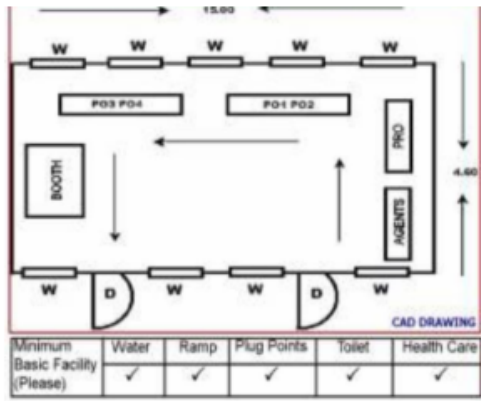

Cad View

Key MAP View