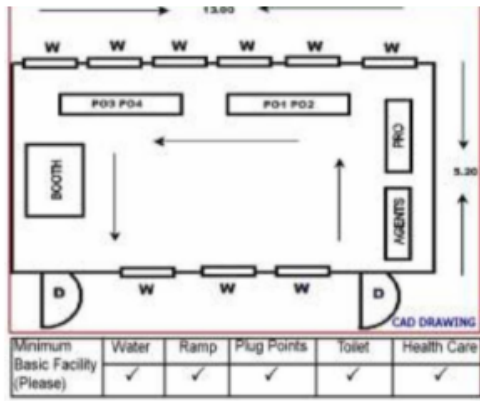

கையொப்பம்

Nazri Naksha

Google Map View

Polling Station Building Front View

Polling Station Front View

Cad View

Key MAP View

1	WWQ0902205	பெயர் : புஷ்பராஜ் தாயின் பெயர் : பெருமாள் வீட்டு எண் : 1-9 வயது : 31 பாலினம் : ஆண்	Photo is available	2	WWQ0743237	பெயர் : மோகன் தந்தை பெயர் : அழகேசன் வீட்டு எண் : 2-3A வயது : 28 பாலினம் : ஆண்	Photo is available	3	WWQ0323428	பெயர் : ராமசாமி தந்தை பெயர் : ரெங்கன் வீட்டு எண் : 2-36 வயது : 56 பாலினம் : ஆண்	Photo is available
4	WWQ0451617	பெயர் : சிலம்பரசன் தந்தை பெயர் : சாமிநாதன் வீட்டு எண் : 2-163 வயது : 31 பாலினம் : ஆண்	Photo is available	5	WWQ0323410	பெயர் : கலையரசி கணவர் பெயர் : ராமசாமி வீட்டு எண் : 2-224 வயது : 53 பாலினம் : பெண்	Photo is available	6	WWQ0323519	பெயர் : நடராஜ் தந்தை பெயர் : துரைசாமி வீட்டு எண் : 2-224 வயது : 38 பாலினம் : ஆண்	Photo is available
7	WWQ1803493	பெயர் : பிரியா கணவர் பெயர் : நடராஜன் வீட்டு எண் : 2/224 வயது : 31 பாலினம் : பெண்	Photo is available	8	WWQ1783299	பெயர் : திவ்யா கணவர் பெயர் : முருகேசன் வீட்டு எண் : 2/261-1 வயது : 26 பாலினம் : பெண்	Photo is available	9	WWQ0323501	பெயர் : லட்சுமி கணவர் பெயர் : ரெங்கசாமி வீட்டு எண் : 2-262 வயது : 74 பாலினம் : பெண்	Photo is available
10	WWQ0323477	பெயர் : ராமாயி கணவர் பெயர் : பட்டு வீட்டு எண் : 2-262 வயது : 57 பாலினம் : பெண்	Photo is available	11	WWQ0323485	பெயர் : சின்னகவுண்டர் தந்தை பெயர் : பட்டு வீட்டு எண் : 2-262 வயது : 34 பாலினம் : ஆண்	Photo is available	12	WWQ0323493	பெயர் : அமுதா கணவர் பெயர் : சின்னகவுண்டர் வீட்டு எண் : 2-262 வயது : 33 பாலினம் : பெண்	Photo is available
13	WWQ1925163	பெயர் : கார்த்திகேயன் தந்தை பெயர் : வரதராஜ் வீட்டு எண் : 2/262 வயது : 21 பாலினம் : ஆண்	Photo is available	14	WWQ1934181	பெயர் : மோகன்பிரியா கணவர் பெயர் : கஜேந்திரன் வீட்டு எண் : 2/341 வயது : 34 பாலினம் : பெண்	Photo is available	15	WWQ0361295	பெயர் : வனிதா கணவர் பெயர் : மகேந்திரன் வீட்டு எண் : 2-344 வயது : 35 பாலினம் : பெண்	Photo is available
16	WWQ0683508	பெயர் : திவ்யா தந்தை பெயர் : கணகராஜ் வீட்டு எண் : 2-350 வயது : 29 பாலினம் : பெண்	Photo is available	17	WWQ0323527	பெயர் : விமலா கணவர் பெயர் : ராமசாமி வீட்டு எண் : 2-366 வயது : 50 பாலினம் : பெண்	Photo is available	18	WWQ0787432	பெயர் : சக்திவேல் தந்தை பெயர் : ராமசாமி வீட்டு எண் : 2-366 வயது : 31 பாலினம் : ஆண்	Photo is available
19	WWQ1804418	பெயர் : செண்பகவல்லி கணவர் பெயர் : சக்திவேல் வீட்டு எண் : 2/366 வயது : 23 பாலினம் : பெண்	Photo is available	20	WWQ1805753	பெயர் : ரெங்கசாமி தந்தை பெயர் : வெங்கடேசன் வீட்டு எண் : 2/369 வயது : 75 பாலினம் : ஆண்	Photo is available	21	WWQ1783430	பெயர் : அங்காயி தந்தை பெயர் : பழனிமாண்டி வீட்டு எண் : 2/370 வயது : 26 பாலினம் : பெண்	Photo is available
22	WWQ1783232	பெயர் : சுலோசனா கணவர் பெயர் : முருகேசன் வீட்டு எண் : 2/375 வயது : 59 பாலினம் : பெண்	Photo is available	23	WWQ1829563	பெயர் : கீர்த்தனா தந்தை பெயர் : மணிவேல் வீட்டு எண் : 2/378 வயது : 27 பாலினம் : பெண்	Photo is available	24	WWQ0540419	பெயர் : காஜாமைதீன் தந்தை பெயர் : அப்துல்கரீம் வீட்டு எண் : 3-131 வயது : 56 பாலினம் : ஆண்	Photo is available
25	WWQ0540401	பெயர் : ராபியாபீபி கணவர் பெயர் : காஜாமைதீன் வீட்டு எண் : 3-131 வயது : 42 பாலினம் : பெண்	Photo is available	26	WWQ1993773	பெயர் : ஸ்ரீநாத் தந்தை பெயர் : அன்பழகன் வீட்டு எண் : 3/549 -ஸி வயது : 21 பாலினம் : ஆண்	Photo is available	27	WWQ0926048	பெயர் : அருண் தந்தை பெயர் : ரமேஷ் வீட்டு எண் : 3/636 வயது : 26 பாலினம் : ஆண்	Photo is available
28	WWQ0683524	பெயர் : சர்மிளா தந்தை பெயர் : ராஜகோபால் வீட்டு எண் : 3-724-1 வயது : 29 பாலினம் : பெண்	Photo is available	29	WWQ0141309	பெயர் : கீர்த்தனா கணவர் பெயர் : மனோகரன் வீட்டு எண் : 4 வயது : 36 பாலினம் : பெண்	Photo is available	30	FYP1422492	பெயர் : ராசு தந்தை பெயர் : வெள்ளையன் வீட்டு எண் : 4/5 பி வயது : 58 பாலினம் : ஆண்	Photo is available