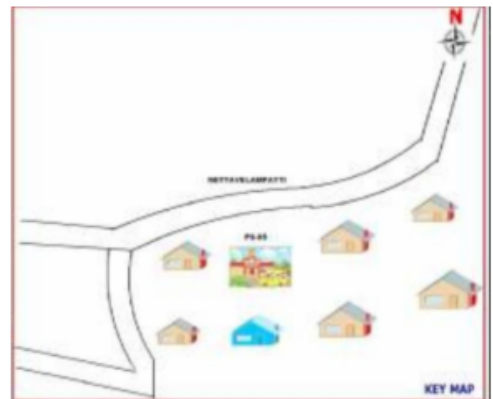

Cad View

Key MAP View