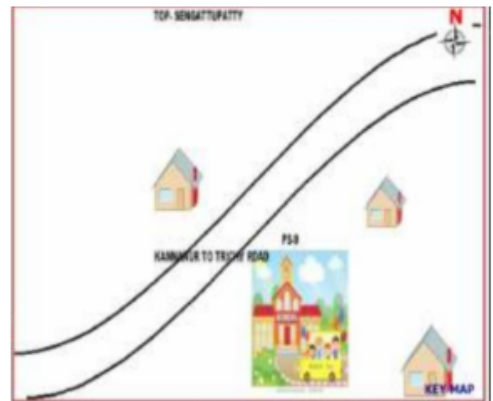

கையொப்பம்

Nazri Naksha

Google Map View

Polling Station Building Front View

Polling Station Front View

Cad View

Key MAP View

1 பெயர் : சந்தோசம் கணவர் பெயர்: மணி வீட்டு எண் : 1 வயது : 51 பாலினம் : பெண் Photo is available	WWQ0955427	2 பெயர் : மணி தந்தை பெயர்: சடையன் வீட்டு எண் : 1 வயது : 46 பாலினம் : ஆண் Photo is available	WWQ0955435	3 பெயர் : சுதா கணவர் பெயர்: ராமராஜ் வீட்டு எண் : 1 வயது : 37 பாலினம் : பெண் Photo is available	WWQ0616870
4 பெயர் : சிவக்குமார் தந்தை பெயர்: மணி வீட்டு எண் : 1 வயது : 36 பாலினம் : ஆண் Photo is available	WWQ0094029	5 பெயர் : துரைசாமி தந்தை பெயர்: பொன்னுசாமி வீட்டு எண் : 1 வயது : 34 பாலினம் : ஆண் Photo is available	WWQ0290478	6 பெயர் : கோபாலகிருஷ்ணன் தாயின் பெயர்: மல்லிகா வீட்டு எண் : 1 வயது : 33 பாலினம் : ஆண் Photo is available	WWQ0700997
7 பெயர் : ஜெயந்தி கணவர் பெயர்: மணி வீட்டு எண் : 1/1 வயது : 37 பாலினம் : பெண் Photo is available	WWQ1874759	8 பெயர் : சின்னதம்பி தந்தை பெயர்: மணி வீட்டு எண் : 1-1 வயது : 31 பாலினம் : ஆண் Photo is available	WWQ0616813	9 பெயர் : கார்த்திக் தந்தை பெயர்: முருகேசன் வீட்டு எண் : 1/1 வயது : 29 பாலினம் : பெண் Photo is available	WWQ1874775
10 பெயர் : பிரகாஷ் தந்தை பெயர்: மணி வீட்டு எண் : 1/1 வயது : 26 பாலினம் : ஆண் Photo is available	WWQ1874767	11 பெயர் : செல்லம்மாள் கணவர் பெயர்: குமரசாமி வீட்டு எண் : 1-3 வயது : 72 பாலினம் : பெண் Photo is available	WWQ0819482	12 பெயர் : சின்னதுரை தந்தை பெயர்: ராஜேந்திரன் வீட்டு எண் : 1-3 வயது : 28 பாலினம் : ஆண் Photo is available	WWQ0819375
13 பெயர் : சின்ராஜ் தந்தை பெயர்: ராஜேந்திரன் வீட்டு எண் : 1/3 வயது : 24 பாலினம் : ஆண் Photo is available	WWQ1864735	14 பெயர் : ரமேஷ் தந்தை பெயர்: நடராஜன் வீட்டு எண் : 1-8 வயது : 33 பாலினம் : ஆண் Photo is available	WWQ0426502	15 பெயர் : ஜெயசந்திரன் தந்தை பெயர்: பொன்னுசாமி வீட்டு எண் : 1-9 வயது : 37 பாலினம் : ஆண் Photo is available	WWQ0431478
16 பெயர் : சங்கீதா கணவர் பெயர்: பாலு வீட்டு எண் : 1-14 வயது : 36 பாலினம் : பெண் Photo is available	WWQ0666834	17 பெயர் : அசோகன் தந்தை பெயர்: தங்கவேல் வீட்டு எண் : 1-14 வயது : 28 பாலினம் : ஆண் Photo is available	WWQ0819326	18 பெயர் : பெரியசாமி தந்தை பெயர்: ராஜமாணிக்கம் வீட்டு எண் : 1-16 வயது : 33 பாலினம் : ஆண் Photo is available	WWQ0613885
19 பெயர் : கதிரேசன் மு தந்தை பெயர்: முருகேசன் வீட்டு எண் : 1/16 லட்சுமணபுரம் வயது : 19 பாலினம் : ஆண் Photo is available	WWQ2043461	20 பெயர் : அம்பிகா கணவர் பெயர்: ராஜாராம் வீட்டு எண் : 1-17-3 வயது : 35 பாலினம் : பெண் Photo is available	WWQ0290437	21 பெயர் : நடராஜன் தந்தை பெயர்: திருமலை வீட்டு எண் : 1-18 வயது : 55 பாலினம் : ஆண் Photo is available	WWQ0342378
22 பெயர் : கார்த்திக் தந்தை பெயர்: துரைசாமி வீட்டு எண் : 1-18 வயது : 28 பாலினம் : ஆண் Photo is available	WWQ0701060	23 பெயர் : ரஞ்சித் தந்தை பெயர்: ராஜேந்திரன் வீட்டு எண் : 1-20 வயது : 26 பாலினம் : ஆண் Photo is available	WWQ0914689	24 பெயர் : கல்பனா கணவர் பெயர்: மணிகண்டன் வீட்டு எண் : 1-24 வயது : 26 பாலினம் : பெண் Photo is available	WWQ1864859
25 பெயர் : கணேசன் இதரர் பெயர்: கலாவதி வீட்டு எண் : 1/29 வயது : 63 பாலினம் : ஆண் Photo is available	WWQ1874783	26 பெயர் : அருள்பாண்டி தந்தை பெயர்: தங்கவேல் வீட்டு எண் : 1-31 வயது : 29 பாலினம் : ஆண் Photo is available	WWQ0701102	27 பெயர் : ரகுநாத் தந்தை பெயர்: தங்கவேல் வீட்டு எண் : 1/36 வயது : 26 பாலினம் : ஆண் Photo is available	WWQ1828003
28 பெயர் : சரஸ்வதி கணவர் பெயர்: குமார் வீட்டு எண் : 1/41-1 வயது : 24 பாலினம் : பெண் Photo is available	WWQ1864842	29 பெயர் : ராகுல் தந்தை பெயர்: பழனிசாமி வீட்டு எண் : 1/43 வயது : 20 பாலினம் : ஆண் Photo is available	WWQ2023349	30 பெயர் : மனோஜ் தந்தை பெயர்: தங்கவேல் வீட்டு எண் : 1-44 வயது : 30 பாலினம் : ஆண் Photo is available	WWQ0701029