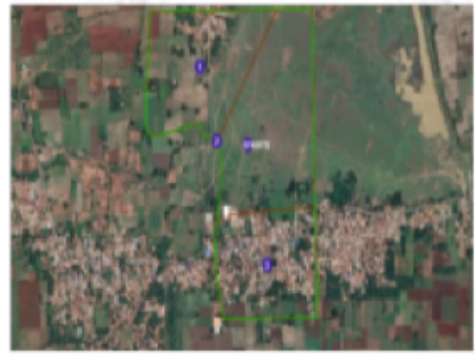

Google Map View