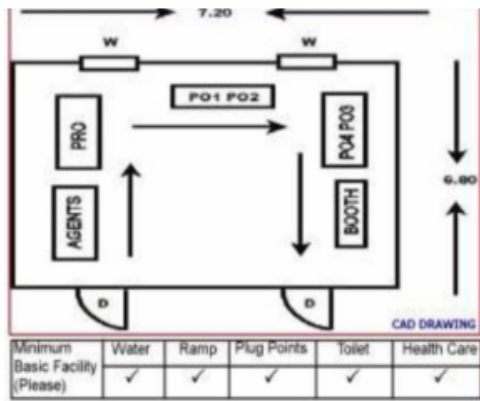

Google Map View

Polling Station Building Front View

Polling Station Front View

Cad View

Key MAP View

1 பெயர் : ராசலட்சுமி கணவர் பெயர் : சந்திரசேகரன் வீட்டு எண் : 1 வயது : 67 பாலினம் : பெண் Photo is available	WWQ1194166	E 2 பெயர் : வரதராஜ் தந்தை பெயர் : புரங்கிவம் வீட்டு எண் : 1 வயது : 66 பாலினம் : ஆண் Photo is available	WWQ0629204	3 பெயர் : சோபா கணவர் பெயர் : பன்னீர்செல்வம் வீட்டு எண் : 1 வயது : 41 பாலினம் : பெண் Photo is available	WWQ0164954
4 பெயர் : கொடியரசி கணவர் பெயர் : ராமச்சந்திரன் வீட்டு எண் : 1 வயது : 39 பாலினம் : பெண் Photo is available	WWQ0362145	5 பெயர் : பவியா தந்தை பெயர் : கணேசன் வீட்டு எண் : 1 வயது : 38 பாலினம் : பெண் Photo is available	WWQ0150979	6 பெயர் : பாலகுமரன் தந்தை பெயர் : பழனிசாமி வீட்டு எண் : 1 வயது : 36 பாலினம் : ஆண் Photo is available	WWQ0150953
7 பெயர் : லட்சுமி தந்தை பெயர் : சுந்தரவேல் வீட்டு எண் : 1 வயது : 35 பாலினம் : பெண் Photo is available	WWQ0150912	8 பெயர் : பசிங்கிளி தந்தை பெயர் : ஆறுமுகம் வீட்டு எண் : 1 வயது : 34 பாலினம் : பெண் Photo is available	WWQ0150938	9 பெயர் : பாஸ்கர் தந்தை பெயர் : சுப்ரமணி வீட்டு எண் : 1 வயது : 34 பாலினம் : ஆண் Photo is available	WWQ0150946
10 பெயர் : கார்த்திகேயன் தந்தை பெயர் : கிருபாகரன் வீட்டு எண் : 1 வயது : 34 பாலினம் : ஆண் Photo is available	WWQ0150961	11 பெயர் : நெப்போலியன் தந்தை பெயர் : காத்தமுத்து வீட்டு எண் : 1 வயது : 34 பாலினம் : ஆண் Photo is available	WWQ0150920	12 பெயர் : ராமராஜ் தந்தை பெயர் : பழனிசாமி வீட்டு எண் : 1 வயது : 34 பாலினம் : ஆண் Photo is available	WWQ0169730
13 பெயர் : ஸ்ரீராம் தாயின் பெயர் : அமுதா வீட்டு எண் : 1 வயது : 21 பாலினம் : ஆண் Photo is available	WWQ1937317	14 பெயர் : நர்மதா தந்தை பெயர் : சந்திரசேகரன் வீட்டு எண் : 1-1 வயது : 39 பாலினம் : பெண் Photo is available	FYP2441400	15 பெயர் : அய்யாவுபாலகுமரன் தந்தை பெயர் : சந்திரசேகரன் வீட்டு எண் : 1-1 வயது : 36 பாலினம் : ஆண் Photo is available	WWQ0028811
16 பெயர் : சரவணன் தந்தை பெயர் : வரதராஜ் வீட்டு எண் : 1-2 வயது : 42 பாலினம் : ஆண் Photo is available	WWQ0673335	17 பெயர் : ஜெயபாரதி தந்தை பெயர் : வசுதேவன் வீட்டு எண் : 1/4 வயது : 22 பாலினம் : பெண் Photo is available	WWQ1923846	18 பெயர் : வெற்றிவேலன் தந்தை பெயர் : வாசுதேவன் வீட்டு எண் : 1/4 வயது : 20 பாலினம் : ஆண் Photo is available	WWQ1983402
19 பெயர் : சரவணப்பிரியா தந்தை பெயர் : நடராஜன் வீட்டு எண் : 1-7 வயது : 30 பாலினம் : பெண் Photo is available	WWQ0540880	20 பெயர் : சரவணகுமார் தந்தை பெயர் : நடராஜன் வீட்டு எண் : 1-7 வயது : 29 பாலினம் : ஆண் Photo is available	WWQ0629188	21 பெயர் : சிவானந்தன் தந்தை பெயர் : முருகேசன் வீட்டு எண் : 1-9 வயது : 27 பாலினம் : ஆண் Photo is available	WWQ0810747
22 பெயர் : வேல்முருகன் தந்தை பெயர் : சௌந்தராஜன் வீட்டு எண் : 1-10 வயது : 34 பாலினம் : ஆண் Photo is available	WWQ0199703	23 பெயர் : பிரியா தர்ஷினி தந்தை பெயர் : அய்யாக்கண்ணு வீட்டு எண் : 1/10 வயது : 25 பாலினம் : பெண் Photo is available	WWQ1828045	24 பெயர் : வீரமுத்து தந்தை பெயர் : சுப்பிரமணியன் வீட்டு எண் : 1-12 வயது : 28 பாலினம் : ஆண் Photo is available	WWQ0810655
25 பெயர் : திவ்யபாரதி தந்தை பெயர் : காமராஜ் வீட்டு எண் : 1-13 வயது : 33 பாலினம் : பெண் Photo is available	WWQ0362079	# 26 பெயர் : கோ அறிவுகொடி தந்தை பெயர் : கோவிந்தசாமி வீட்டு எண் : 1/16 வயது : 46 பாலினம் : பெண் Photo is available	FYP1837624	27 பெயர் : சந்திரா கணவர் பெயர் : சிங்காரவேல் வீட்டு எண் : 1-17 வயது : 52 பாலினம் : பெண் Photo is available	WWQ0362152
28 பெயர் : தைலம்மாள் கணவர் பெயர் : செல்வமுத்து வீட்டு எண் : 1-18 வயது : 75 பாலினம் : பெண் Photo is available	WWQ0540708	29 பெயர் : ராம்வசந்த் ரா தந்தை பெயர் : ராமராஜ் வீட்டு எண் : 1/19 மத்திய தெரு வயது : 21 பாலினம் : ஆண் Photo is available	WWQ2050839	30 பெயர் : திவ்யஸ்ரீ தாயின் பெயர் : கவிதா வீட்டு எண் : 1/21ஏ வயது : 20 பாலினம் : பெண் Photo is available	WWQ2011971