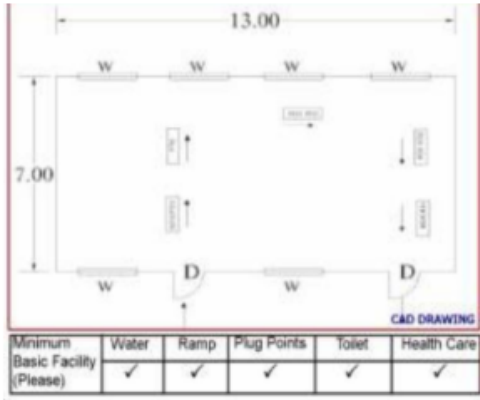

Google Map View

Polling Station Building Front View

Polling Station Front View

Cad View

Key MAP View

1	WWQ0151175	பெயர் : ராஜீ தந்தை பெயர்: ரெங்கசாமி வீட்டு எண் : 1 வயது : 44 பாலினம் : ஆண்	Photo is available	2	WWQ0151282	பெயர் : மனோகரன் தந்தை பெயர்: பொன்ராமன் வீட்டு எண் : 1 வயது : 42 பாலினம் : ஆண்	Photo is available	3	WWQ0151290	பெயர் : பிருந்தா கணவர் பெயர்: ரவிச்சந்திரன் வீட்டு எண் : 1 வயது : 41 பாலினம் : பெண்	Photo is available
4	WWQ0151274	பெயர் : திலகவதி தந்தை பெயர்: ராஜேந்திரன் வீட்டு எண் : 1 வயது : 35 பாலினம் : பெண்	Photo is available	5	WWQ0151308	பெயர் : பிரகாஷ் தந்தை பெயர்: நடராஜன் வீட்டு எண் : 1 வயது : 34 பாலினம் : ஆண்	Photo is available	6	WWQ1838986	பெயர் : சத்யா கணவர் பெயர்: செல்வராஜ் வீட்டு எண் : 1/2 வயது : 23 பாலினம் : பெண்	Photo is available
7	WWQ0199877	பெயர் : வீரமணிகண்டன் தந்தை பெயர்: வீரமணி வீட்டு எண் : 1-10 வயது : 34 பாலினம் : ஆண்	Photo is available	8	WWQ2023976	பெயர் : கீதாஞ்சலி ம கணவர் பெயர்: மணியழகன் வீட்டு எண் : 1/10-1 வயது : 21 பாலினம் : பெண்	Photo is available	9	WWQ2018018	பெயர் : ராகுல் ர தந்தை பெயர்: ரவி வீட்டு எண் : 1/13 வயது : 20 பாலினம் : ஆண்	Photo is available
10	WWQ0787671	பெயர் : சுமித்ரா தந்தை பெயர்: அம்மாசி வீட்டு எண் : 1-17 வயது : 28 பாலினம் : பெண்	Photo is available	11	WWQ0891465	பெயர் : பாலாஜி தந்தை பெயர்: அம்மாசி வீட்டு எண் : 1-17 வயது : 26 பாலினம் : ஆண்	Photo is available	12	WWQ0362681	பெயர் : ஷர்மிளா கணவர் பெயர்: பிருதிவிராஜன் வீட்டு எண் : 1-20 வயது : 43 பாலினம் : பெண்	Photo is available
13	WWQ2068716	பெயர் : தினகரன் த தந்தை பெயர்: தனபாலன் வீட்டு எண் : 1/23 வயது : 19 பாலினம் : ஆண்	Photo is available	14	WWQ0167312	பெயர் : ஜோதி கணவர் பெயர்: ஆனந்தன் வீட்டு எண் : 1-30 வயது : 37 பாலினம் : பெண்	Photo is available	15	WWQ0453001	பெயர் : மணிமொழி கணவர் பெயர்: சதீஷ்குமார் வீட்டு எண் : 1-47 வயது : 36 பாலினம் : பெண்	Photo is available
16	WWQ2026060	பெயர் : பொன்னம்மாள் ரா கணவர் பெயர்: ராஜேந்திரன் வீட்டு எண் : 1/50 வயது : 66 பாலினம் : பெண்	Photo is available	17	WWQ1803360	பெயர் : செல்வம் தந்தை பெயர்: சுக்குரு வீட்டு எண் : 1/52 வயது : 44 பாலினம் : ஆண்	Photo is available	18	WWQ1804905	பெயர் : ஆனந்த் தந்தை பெயர்: சுக்குரு வீட்டு எண் : 1/52 வயது : 35 பாலினம் : ஆண்	Photo is available
19	WWQ0199786	பெயர் : செல்வகுமார் தந்தை பெயர்: விஜயராஜ் வீட்டு எண் : 1-53 வயது : 34 பாலினம் : ஆண்	Photo is available	20	WWQ1876069	பெயர் : நந்தினி தந்தை பெயர்: திருப்பதி வீட்டு எண் : 1-54 வயது : 23 பாலினம் : பெண்	Photo is available	21	WWQ0891523	பெயர் : மகேஸ்வரி கணவர் பெயர்: தனபாலன் வீட்டு எண் : 1-63 வயது : 28 பாலினம் : பெண்	Photo is available
22	WWQ2025989	பெயர் : ராஜேந்தரன் ரா தந்தை பெயர்: பொன்ராமன் வீட்டு எண் : 1/78 வயது : 66 பாலினம் : ஆண்	Photo is available	23	WWQ1838861	பெயர் : கீர்த்தனா தந்தை பெயர்: ராமசாமி வீட்டு எண் : 1/105 வயது : 24 பாலினம் : பெண்	Photo is available	24	WWQ1883842	பெயர் : சுகுணா தந்தை பெயர்: ராமசாமி வீட்டு எண் : 1-105 வயது : 22 பாலினம் : பெண்	Photo is available
25	WWQ2017903	பெயர் : ஐயப்பன் ரா தந்தை பெயர்: ராமசாமி வெ வீட்டு எண் : 1/105 வயது : 19 பாலினம் : ஆண்	Photo is available	26	WWQ1942911	பெயர் : ரித்திகா தந்தை பெயர்: விஜயகுமார் வீட்டு எண் : 1/110 வயது : 23 பாலினம் : பெண்	Photo is available	27	WWQ1954536	பெயர் : திவ்யாஸ் தந்தை பெயர்: விஜயகுமார் வீட்டு எண் : 1-110 வயது : 20 பாலினம் : பெண்	Photo is available
28	WWQ1883859	பெயர் : கோகிலா தந்தை பெயர்: ராமராஜ் வீட்டு எண் : 1-118 வயது : 22 பாலினம் : பெண்	Photo is available	29	WWQ1865179	பெயர் : நர்மதா கணவர் பெயர்: சக்தி வீட்டு எண் : 1/119ஏ வயது : 24 பாலினம் : பெண்	Photo is available	30	WWQ0787689	பெயர் : கிருத்திகா தந்தை பெயர்: மணி வீட்டு எண் : 1-135 வயது : 28 பாலினம் : பெண்	Photo is available