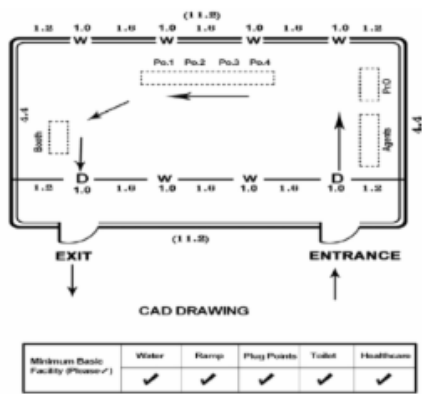

வாக்காளர் பதிவு அலுவலரின்
கையொப்பம்

Nazri Naksha

Google Map View

Polling Station Building Front View

Polling Station Front View

Cad View

Key MAP View

| | | | | | | | | | | | |
|----|------------|--|--------------------|----|------------|---|--------------------|----|------------|--|--------------------|
| 1 | TYQ0953638 | பெயர் : சத்யா கணவர் பெயர் : சோலைமுத்து வீட்டு எண் : 1 வயது : 31 பாலினம் : பெண் | Photo is available | 2 | TYQ0784959 | பெயர் : பிரவீன்ராஜ் தந்தை பெயர் : சாமிதுரை வீட்டு எண் : 1 வயது : 30 பாலினம் : ஆண் | Photo is available | 3 | TYQ2823862 | பெயர் : ஹன்சா தந்தை பெயர் : செல்வராஜ் வீட்டு எண் : 1 வயது : 25 பாலினம் : பெண் | Photo is available |
| 4 | TYQ0022483 | பெயர் : காளியம்மை கணவர் பெயர் : ராஜேந்திரன் வீட்டு எண் : 1-5 வயது : 43 பாலினம் : பெண் | Photo is available | 5 | TYQ1201201 | பெயர் : இலக்கியா கணவர் பெயர் : ராஜபாண்டியன் வீட்டு எண் : 1/68 வயது : 30 பாலினம் : பெண் | Photo is available | 6 | CKK2878213 | பெயர் : சின்னப்பொன்னு கணவர் பெயர் : கர்ணன் வீட்டு எண் : 1-126 வயது : 59 பாலினம் : பெண் | Photo is available |
| 7 | CKK2877835 | பெயர் : முருகப்பெருமாள் தந்தை பெயர் : கர்ணன் வீட்டு எண் : 1-126 வயது : 40 பாலினம் : ஆண் | Photo is available | 8 | TYQ0879023 | பெயர் : சரண்யா கணவர் பெயர் : பாலமுருகன் வீட்டு எண் : 1-129 வயது : 34 பாலினம் : பெண் | Photo is available | 9 | TYQ0263939 | பெயர் : தனம் கணவர் பெயர் : நடராஜன் வீட்டு எண் : 1-139 வயது : 64 பாலினம் : பெண் | Photo is available |
| 10 | TYQ0263954 | பெயர் : முருகேசன் தந்தை பெயர் : நடராஜன் வீட்டு எண் : 1-139 வயது : 43 பாலினம் : ஆண் | Photo is available | 11 | TYQ0263947 | பெயர் : உமாதேவி கணவர் பெயர் : முருகேசன் வீட்டு எண் : 1-139 வயது : 34 பாலினம் : பெண் | Photo is available | 12 | CKK2877876 | பெயர் : முத்துசாமி தந்தை பெயர் : ஆறுமுகம் வீட்டு எண் : 1-161 வயது : 37 பாலினம் : ஆண் | Photo is available |
| 13 | TYQ2798973 | பெயர் : சசிகுமார் தந்தை பெயர் : சக்திவேல் வீட்டு எண் : 1/180 வயது : 21 பாலினம் : ஆண் | Photo is available | 14 | CKK1799105 | பெயர் : தேன்மொழி தந்தை பெயர் : அருணாசலசெட்டியார் வீட்டு எண் : 1/234 வயது : 42 பாலினம் : பெண் | Photo is available | 15 | TYQ0263962 | பெயர் : சாமிதுரை தந்தை பெயர் : பெருமாள் வீட்டு எண் : 1-289 வயது : 50 பாலினம் : ஆண் | Photo is available |
| 16 | TYQ0263988 | பெயர் : ராதிகா கணவர் பெயர் : சாமிதுரை வீட்டு எண் : 1-289 வயது : 45 பாலினம் : பெண் | Photo is available | 17 | TYQ2755411 | பெயர் : திரிஷா கணவர் பெயர் : பிரவீன்ராஜ் சா வீட்டு எண் : 1/324 வயது : 21 பாலினம் : பெண் | Photo is available | 18 | TYQ2040335 | பெயர் : லட்சுமி கணவர் பெயர் : பெரியசாமி வீட்டு எண் : 1B வயது : 59 பாலினம் : பெண் | Photo is available |
| 19 | TYQ2040343 | பெயர் : பெரியம்மாள் கணவர் பெயர் : சுப்பிரமணியன் வீட்டு எண் : 2 வயது : 71 பாலினம் : பெண் | Photo is available | 20 | TYQ2755403 | பெயர் : சிவரஞ்சனி கணவர் பெயர் : வெங்கடேஷ் வெங்கடேஷ் வீட்டு எண் : 2 வயது : 23 பாலினம் : பெண் | Photo is available | 21 | TYQ1339803 | பெயர் : வெங்கடேசன் தந்தை பெயர் : அர்ச்சுணன் வீட்டு எண் : - வயது : 26 பாலினம் : ஆண் | Photo is available |
| 22 | TYQ0678607 | பெயர் : சத்தியா கணவர் பெயர் : ராஜேந்திரன் வீட்டு எண் : 2-13 வயது : 33 பாலினம் : பெண் | Photo is available | 23 | TYQ0678334 | பெயர் : மணிகேள் தந்தை பெயர் : சின்னசாமி வீட்டு எண் : 2-16 வயது : 35 பாலினம் : ஆண் | Photo is available | 24 | TYQ0515122 | பெயர் : ஜெயபிரதா கணவர் பெயர் : மணிகேள் வீட்டு எண் : 2-16 வயது : 32 பாலினம் : பெண் | Photo is available |
| 25 | CKK1799196 | பெயர் : வாசுகி தந்தை பெயர் : பெரியசாமி வீட்டு எண் : 2-59 வயது : 42 பாலினம் : பெண் | Photo is available | 26 | TYQ0264150 | பெயர் : அம்சவள்ளி கணவர் பெயர் : கலியமூர்த்தி வீட்டு எண் : 2-101 வயது : 40 பாலினம் : பெண் | Photo is available | 27 | TYQ2986743 | பெயர் : வேல்முருகன் தந்தை பெயர் : கலியமூர்த்தி வீட்டு எண் : 2/101 வயது : 19 பாலினம் : ஆண் | Photo is available |
| 28 | TYQ0953695 | பெயர் : மணிகண்டன் தந்தை பெயர் : சிவக்குமார் வீட்டு எண் : 2-105 வயது : 29 பாலினம் : ஆண் | Photo is available | 29 | TYQ1224971 | பெயர் : ராஜ்குமார் தந்தை பெயர் : சூடாமணி வீட்டு எண் : 2-151 வயது : 27 பாலினம் : ஆண் | Photo is available | 30 | TYQ0678474 | பெயர் : பெருமாள் தந்தை பெயர் : ஜெகநாதன் வீட்டு எண் : 2-259 வயது : 50 பாலினம் : ஆண் | Photo is available |