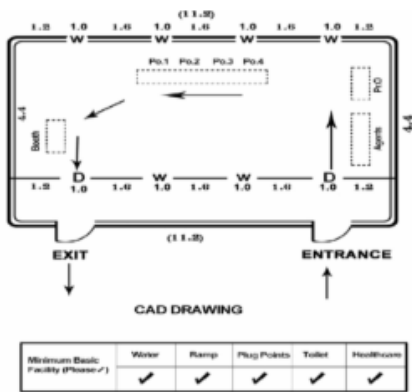

Google Map View

Polling Station Building Front View

Polling Station Front View

Cad View

Key MAP View

1	TYQ1021047	பெயர் : சித்தன் தந்தை பெயர்: பொன்னுசாமி வீட்டு எண் : 1 வயது : 43 பாலினம் : ஆண்	Photo is available	2	TYQ0678920	பெயர் : மணிகண்டன் தந்தை பெயர்: துரைசாமி வீட்டு எண் : 1 வயது : 35 பாலினம் : ஆண்	Photo is available	3	TYQ1438886	பெயர் : அனீதா தாயின் பெயர்: கோமதி வீட்டு எண் : 1-11 வயது : 27 பாலினம் : பெண்	Photo is available
4	TYQ2370401	பெயர் : பிரியா கணவர் பெயர்: செந்தமிழ் செல்வன் வீட்டு எண் : 1/18 வயது : 25 பாலினம் : பெண்	Photo is available	5	TYQ0264341	பெயர் : அழகுதுரை தந்தை பெயர்: ராமசாமி வீட்டு எண் : 1-91 வயது : 40 பாலினம் : ஆண்	Photo is available	6	TYQ0515296	பெயர் : சுரேஷ் தந்தை பெயர்: குருசாமி வீட்டு எண் : 1-290 வயது : 32 பாலினம் : ஆண்	Photo is available
7	TYQ1387059	பெயர் : முருகவேல் தந்தை பெயர்: துரைசாமி வீட்டு எண் : 1-300 வயது : 30 பாலினம் : ஆண்	Photo is available	8	TYQ2665479	பெயர் : மதுமிதா கணவர் பெயர்: சுரேஷ் வீட்டு எண் : 1/323 வயது : 25 பாலினம் : பெண்	Photo is available	9	TYQ1154418	பெயர் : ஆனந்தகுமார் தந்தை பெயர்: காட்டுராஜா வீட்டு எண் : 2-8 வயது : 36 பாலினம் : ஆண்	Photo is available
10	TYQ0515015	பெயர் : சமதி கணவர் பெயர்: கந்தசாமி வீட்டு எண் : 2-156A வயது : 45 பாலினம் : பெண்	Photo is available	11	TYQ2560290	பெயர் : ரமேஷ் தந்தை பெயர்: வெங்கடேசன் வீட்டு எண் : 2/249 வயது : 25 பாலினம் : ஆண்	Photo is available	12	TYQ2689834	பெயர் : தினேஷ்குமார் தந்தை பெயர்: வெங்கடேசன் வீட்டு எண் : 2/249 வயது : 23 பாலினம் : ஆண்	Photo is available
13	TYQ1154400	பெயர் : சகுந்தலா தந்தை பெயர்: கோவிந்தராஜ் வீட்டு எண் : 3 வயது : 28 பாலினம் : பெண்	Photo is available	14	TYQ0022749	பெயர் : மலர்கொடி கணவர் பெயர்: நாராயணசாமி வீட்டு எண் : 3-2-1 வயது : 61 பாலினம் : பெண்	Photo is available	15	TYQ0022731	பெயர் : ராமகிருஷ்ணன் தந்தை பெயர்: நாராயணசாமி வீட்டு எண் : 3-2-1 வயது : 48 பாலினம் : ஆண்	Photo is available
16	TYQ0022657	பெயர் : லெட்சுமி கணவர் பெயர்: ராமகிருஷ்ணன் வீட்டு எண் : 3-2-1 வயது : 46 பாலினம் : பெண்	Photo is available	17	TYQ2511640	பெயர் : கனேஷ் தந்தை பெயர்: ராமக்கிருஷ்ணன் வீட்டு எண் : 3/4 வயது : 24 பாலினம் : ஆண்	Photo is available	18	CKK1470822	பெயர் : முருகன் தந்தை பெயர்: கிருஷ்ணசாமி வீட்டு எண் : 3-11A வயது : 45 பாலினம் : ஆண்	Photo is available
# 19	TYQ0022715	பெயர் : சோலையம்மாள் கணவர் பெயர்: நீலமேகம் வீட்டு எண் : 3-12 வயது : 52 பாலினம் : பெண்	Photo is available	20	TYQ2832657	பெயர் : மணிகண்டன் தந்தை பெயர்: சின்னசாமி வீட்டு எண் : 3/25 வயது : 22 பாலினம் : ஆண்	Photo is available	21	TYQ0381681	பெயர் : தனலெட்சுமி கணவர் பெயர்: பெரியசாமி வீட்டு எண் : 3-26 வயது : 49 பாலினம் : பெண்	Photo is available
22	TYQ2665495	பெயர் : அருள்மணி தந்தை பெயர்: சாமிக்கண்ணு வீட்டு எண் : 3/27 வயது : 24 பாலினம் : ஆண்	Photo is available	23	TYQ2864098	பெயர் : கார்த்திக் தந்தை பெயர்: முருகன் வீட்டு எண் : 3/29 வயது : 20 பாலினம் : ஆண்	Photo is available	24	TYQ1377100	பெயர் : ஷகிலா பானு கணவர் பெயர்: சின்னசாமி வீட்டு எண் : 3-30 வயது : 34 பாலினம் : பெண்	Photo is available
25	TYQ1225036	பெயர் : முத்துசாமி தந்தை பெயர்: காளிமுத்து வீட்டு எண் : 3-30 வயது : 27 பாலினம் : ஆண்	Photo is available	26	TYQ1381797	பெயர் : மணிகண்டன் தந்தை பெயர்: காளிமுத்து வீட்டு எண் : 3-30 வயது : 25 பாலினம் : ஆண்	Photo is available	27	TYQ2761500	பெயர் : காயத்ரி கணவர் பெயர்: முத்துசாமி வீட்டு எண் : 3/30 வயது : 23 பாலினம் : பெண்	Photo is available
28	TYQ0264424	பெயர் : பிரியா கணவர் பெயர்: ஜெயராமன் வீட்டு எண் : 3-55 வயது : 39 பாலினம் : பெண்	Photo is available	29	TYQ0022681	பெயர் : பாலமுருகன் தந்தை பெயர்: ராமசாமி வீட்டு எண் : 3-55B வயது : 38 பாலினம் : ஆண்	Photo is available	30	TYQ2864023	பெயர் : பிரித்திகா கணவர் பெயர்: சுரேஷ் வீட்டு எண் : 3/65-3 வயது : 23 பாலினம் : பெண்	Photo is available