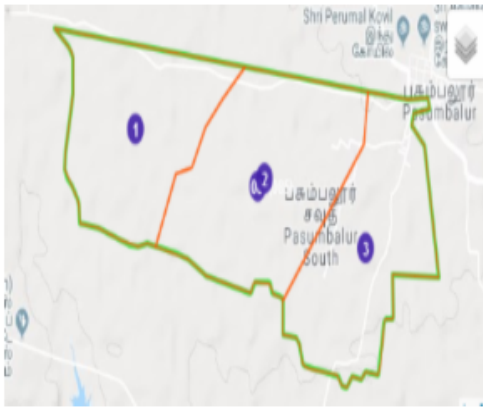

Nazri Naksha