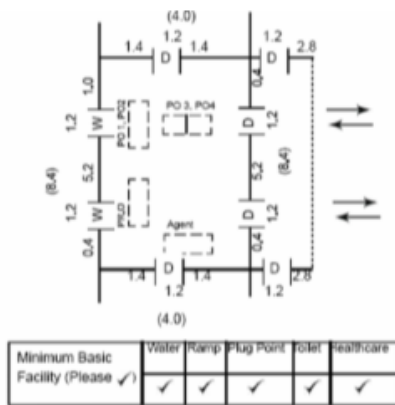

Google Map View

Polling Station Building Front View

Polling Station Front View

Cad View

Key MAP View

1 பெயர் : பெரியசாமி தந்தை பெயர்: சின்னமுத்து வீட்டு எண் : 1 வயது : 69 பாலினம் : ஆண்	CKK1340959 Photo is available	2 பெயர் : அஞ்சலை கணவர் பெயர்: பெரியசாமி வீட்டு எண் : 1 வயது : 60 பாலினம் : பெண்	TYQ2025880 Photo is available	3 பெயர் : கனிமொழி தந்தை பெயர்: அருள் வீட்டு எண் : 1 வயது : 23 பாலினம் : பெண்	TYQ2620441 Photo is available
4 பெயர் : அலமேலு கணவர் பெயர்: சுரேஷ் வீட்டு எண் : 1 வயது : 23 பாலினம் : பெண்	TYQ2615631 Photo is available	5 பெயர் : மணிகண்டன் தந்தை பெயர்: பெரியசாமி வீட்டு எண் : 1-1 வயது : 28 பாலினம் : ஆண்	TYQ1084565 Photo is available	6 பெயர் : வெண்ணிலா தந்தை பெயர்: பெரியசாமி வீட்டு எண் : 1-1 வயது : 21 பாலினம் : பெண்	TYQ2756369 Photo is available
7 பெயர் : சரண்யா கணவர் பெயர்: ராஜலிங்கம் வீட்டு எண் : 1/2 வயது : 32 பாலினம் : பெண்	TYQ2815413 Photo is available	8 பெயர் : பாரதி தந்தை பெயர்: பழனிமுத்து வீட்டு எண் : 1/2 வயது : 24 பாலினம் : ஆண்	TYQ2511228 Photo is available	9 பெயர் : அமுதா கணவர் பெயர்: கனகராஜ் வீட்டு எண் : 1-4 வயது : 41 பாலினம் : பெண்	TYQ0195305 Photo is available
10 பெயர் : ராஜா தந்தை பெயர்: குமார் வீட்டு எண் : 1-5 வயது : 36 பாலினம் : ஆண்	TYQ0195198 Photo is available	11 பெயர் : சுரேஷ் தந்தை பெயர்: சின்னசாமி வீட்டு எண் : 1-5 வயது : 32 பாலினம் : ஆண்	TYQ0517458 Photo is available	12 பெயர் : ராசாத்தி தந்தை பெயர்: குமார் வீட்டு எண் : 1-5 வயது : 32 பாலினம் : பெண்	TYQ0785519 Photo is available
13 பெயர் : வீரபாண்டியன் தந்தை பெயர்: மாரிமுத்து வீட்டு எண் : 1/6 வயது : 21 பாலினம் : ஆண்	TYQ2772796 Photo is available	14 பெயர் : கவிதா கணவர் பெயர்: பெரியசாமி வீட்டு எண் : 1-7 வயது : 37 பாலினம் : பெண்	CKK2880060 Photo is available	15 பெயர் : பிச்சை தந்தை பெயர்: தங்கவேல் வீட்டு எண் : 1/7 வயது : 29 பாலினம் : ஆண்	TYQ2511475 Photo is available
16 பெயர் : வைதேகி தந்தை பெயர்: தங்கவேல் வீட்டு எண் : 1-7 வயது : 23 பாலினம் : பெண்	TYQ2662104 Photo is available	17 பெயர் : பெரியசாமி தந்தை பெயர்: கொளஞ்சி வீட்டு எண் : 1/13 வயது : 20 பாலினம் : ஆண்	TYQ2803823 Photo is available	18 பெயர் : திவாகரன் தந்தை பெயர்: மதியழகன் வீட்டு எண் : 1/13 வயது : 19 பாலினம் : ஆண்	TYQ2964666 Photo is available
19 பெயர் : கௌசல்யா தந்தை பெயர்: கனகராஜ் வீட்டு எண் : 1-14 வயது : 21 பாலினம் : பெண்	TYQ2775047 Photo is available	20 பெயர் : மணிகண்டன் தந்தை பெயர்: கந்தசாமி வீட்டு எண் : 1/15 வயது : 25 பாலினம் : ஆண்	TYQ1441179 Photo is available	21 பெயர் : வினோதா தந்தை பெயர்: கந்தசாமி வீட்டு எண் : 1/15 வயது : 23 பாலினம் : பெண்	TYQ2570596 Photo is available
22 பெயர் : கவியரசன் தந்தை பெயர்: முருகன் வீட்டு எண் : 1-16 வயது : 27 பாலினம் : ஆண்	TYQ1225333 Photo is available	23 பெயர் : சிவகுமார் தாயின் பெயர்: செந்தில் வீட்டு எண் : 1/16 வயது : 24 பாலினம் : ஆண்	TYQ2511111 Photo is available	24 பெயர் : ஜெயந்தி தந்தை பெயர்: முருகன் வீட்டு எண் : 1-17 வயது : 21 பாலினம் : பெண்	TYQ2756385 Photo is available
25 பெயர் : வெண்ணிலா தந்தை பெயர்: முருகன் வீட்டு எண் : 1/17 வயது : 20 பாலினம் : பெண்	TYQ2856268 Photo is available	26 பெயர் : ராஜலிங்கம் தந்தை பெயர்: பழனிமுத்து வீட்டு எண் : 1-18 வயது : 30 பாலினம் : ஆண்	TYQ0785295 Photo is available	27 பெயர் : முத்துசாமி தந்தை பெயர்: ஆறுமுகம் வீட்டு எண் : 1-21 வயது : 38 பாலினம் : ஆண்	CKK2880292 Photo is available
28 பெயர் : பிரசாந்த் தந்தை பெயர்: சின்னையன் வீட்டு எண் : 1-21 வயது : 27 பாலினம் : ஆண்	TYQ1225341 Photo is available	29 பெயர் : கார்த்திக் தந்தை பெயர்: முருகன் வீட்டு எண் : 1/21 வயது : 24 பாலினம் : ஆண்	TYQ2505394 Photo is available	30 பெயர் : சத்யா தந்தை பெயர்: சின்னையன் வீட்டு எண் : 1/22 வயது : 24 பாலினம் : பெண்	TYQ2518082 Photo is available