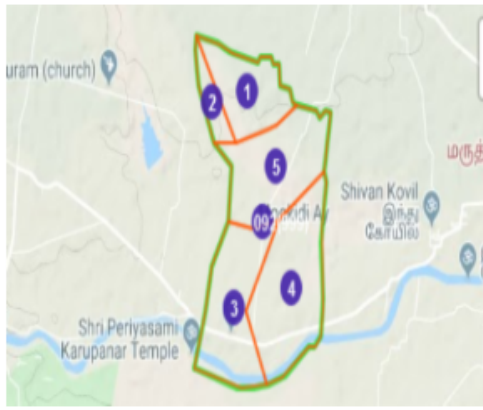

Nazri Naksha