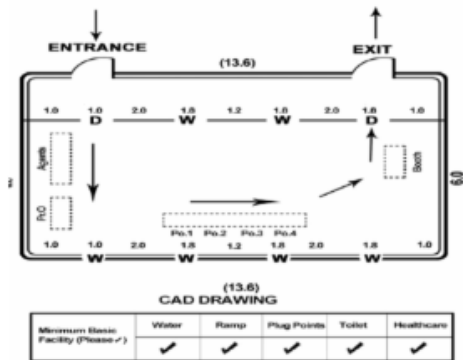

Google Map View

Polling Station Building Front View

Polling Station Front View

Cad View

Key MAP View

சட்டமன்றத் தொகுதியின் எண் மற்றும் பெயர் : 147-பெரும்பலூர் பிரிவு எண் மற்றும் பெயர் 1-நெய்க்குப்பை (வ.கி) மற்றும் நெய்க்குப்பை (ஊ), வடக்குத்தெரு வார்டு 1