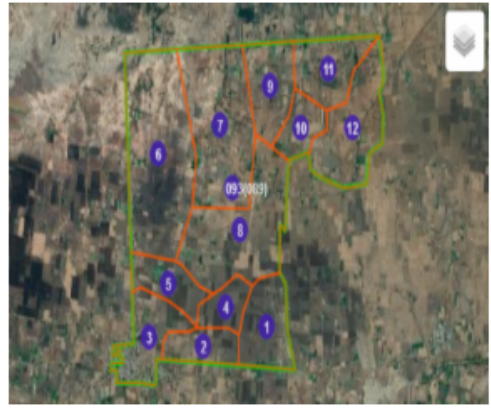

3. வாக்குச் சாவடியின் விவரங்கள்

<p>வாக்குச் சாவடியின் எண் மற்றும் பெயர் :</p> <p>106 - ஊராட்சி ஒன்றிய துவக்கப்பள்ளி வடக்கு பார்த்த கிழக்கு ஓட்டு கட்டிடம் மேற்கு பகுதி, நெய்குப்பை</p> <p>வாக்குச் சாவடியின் முகவரி :</p> <p>ஊராட்சி ஒன்றிய துவக்கப்பள்ளி வடக்கு பார்த்த கிழக்கு ஓட்டு கட்டிடம் மேற்கு பகுதி, நெய்குப்பை</p>	<p>வாக்குச் சாவடியின் வகைப்பாடு (ஆண்/பெண்/பொது)</p>	<p>பொது</p>
	<p>துணை வாக்குச் சாவடிகளின் எண்ணிக்கை :</p>	<p>0</p>

4. வாக்காளர்களின் எண்ணிக்கை

தொடங்கும் வரிசை எண்	முடியும் வரிசை எண்.	நிகர வாக்காளர்களின் எண்ணிக்கை			
		ஆண்	பெண்	மூன்றாம் பாலினம்	மொத்தம்
1	717	351	364	0	715

வாக்காளர் பதிவு அலுவலரின்
கையொப்பம்

Nazri Naksha

Google Map View

Polling Station Building Front View

Polling Station Front View

Cad View

Key MAP View

சட்டமன்றத் தொகுதியின் எண் மற்றும் பெயர் : 147-பெரும்பலூர் பிரிவு எண் மற்றும் பெயர் 1-நெய்க்குப்பை (வ.கி) மற்றும் நெய்க்குப்பை (ஊ), வடக்குத்தெரு வார்டு 1