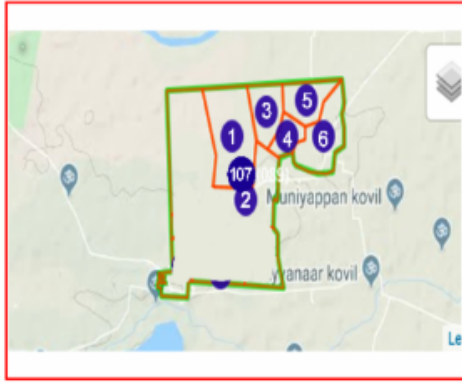

Nazri Naksha