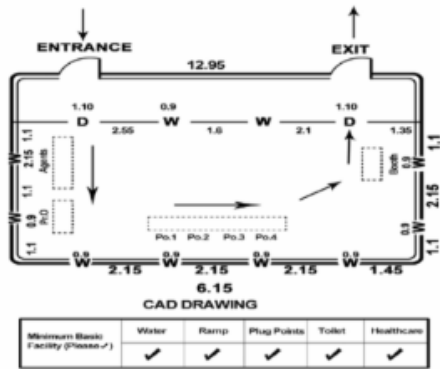

வாக்காளர் பதிவு அலுவலரின்
கையொப்பம்

Nazri Naksha

Google Map View

Polling Station Building Front View

Polling Station Front View

Cad View

Key MAP View

1 பெயர் : அன்னகொடி தந்தை பெயர்: சின்னையன் வீட்டு எண் : 1 வயது : 66 பாலினம் : ஆண்	TYQ2049328	Photo is available	2 பெயர் : பெரியம்மாள் கணவர் பெயர்: அன்னகொடி வீட்டு எண் : 1 வயது : 56 பாலினம் : பெண்	TYQ2049336	Photo is available	3 பெயர் : பூரசாமி தந்தை பெயர்: ராஜேந்திரன் வீட்டு எண் : 1 வயது : 43 பாலினம் : ஆண்	TYQ1085240	Photo is available
4 பெயர் : சின்னப்பொன்னு கணவர் பெயர்: சின்னதுரை வீட்டு எண் : 1 வயது : 41 பாலினம் : பெண்	CKK1815331	Photo is available	5 பெயர் : ரமாயிரியா கணவர் பெயர்: இளையராஜா வீட்டு எண் : 1 வயது : 33 பாலினம் : பெண்	TYQ0786202	Photo is available	6 பெயர் : சினேகா தந்தை பெயர்: சின்னதுரை வீட்டு எண் : 1-1 வயது : 24 பாலினம் : பெண்	TYQ2572758	Photo is available
7 பெயர் : பெரியசாமி இதரர் பெயர்: நீலா வீட்டு எண் : 1-3 வயது : 50 பாலினம் : ஆண்	TYQ1417948	Photo is available	8 பெயர் : கார்த்திகா தந்தை பெயர்: சின்னசாமி வீட்டு எண் : 1-11பி வயது : 27 பாலினம் : பெண்	TYQ1408020	Photo is available	9 பெயர் : ராஜேஸ் தந்தை பெயர்: ரவி வீட்டு எண் : 1-12 வயது : 30 பாலினம் : ஆண்	TYQ1021781	Photo is available
10 பெயர் : கார்த்திக்குமார் தந்தை பெயர்: தங்கராசு வீட்டு எண் : 1-32 வயது : 38 பாலினம் : ஆண்	TYQ0023473	Photo is available	11 பெயர் : சுகப்ரியா தந்தை பெயர்: தங்கராசு வீட்டு எண் : 103-1 வயது : 31 பாலினம் : பெண்	TYQ1470384	Photo is available	12 பெயர் : மகாலெட்சுமி சேகர் தந்தை பெயர்: மகாலெட்சுமி வீட்டு எண் : 1/33 வயது : 22 பாலினம் : பெண்	TYQ2778561	Photo is available
13 பெயர் : செல்வராஜ் தந்தை பெயர்: கருப்பண்ணன் வீட்டு எண் : 1-61 வயது : 28 பாலினம் : ஆண்	TYQ1201615	Photo is available	14 பெயர் : விஜயா கணவர் பெயர்: வேலுசாமி வீட்டு எண் : 1-65D வயது : 32 பாலினம் : பெண்	TYQ0786186	Photo is available	15 பெயர் : தங்கம் கணவர் பெயர்: மணிகண்டன் வீட்டு எண் : 1/68 வயது : 38 பாலினம் : பெண்	HWQ1359512	Photo is available
16 பெயர் : திவ்யா தந்தை பெயர்: கொளஞ்சிநாதன் வீட்டு எண் : 1-91 வயது : 27 பாலினம் : பெண்	TYQ1225721	Photo is available	17 பெயர் : அனிதா கணவர் பெயர்: சபரி நாதன் வீட்டு எண் : 1-105 வயது : 31 பாலினம் : பெண்	TYQ1085216	Photo is available	18 பெயர் : திருநாவுக்கரசு தந்தை பெயர்: தேவராஜ் வீட்டு எண் : 1-106 வயது : 33 பாலினம் : ஆண்	TYQ2561223	Photo is available
19 பெயர் : மணிபாரதி தந்தை பெயர்: பச்சமுத்து வீட்டு எண் : 1-108 வயது : 26 பாலினம் : ஆண்	TYQ1368216	Photo is available	20 பெயர் : தினேஷ் தந்தை பெயர்: ராமர் வீட்டு எண் : 1-203 வயது : 27 பாலினம் : ஆண்	TYQ1268713	Photo is available	21 பெயர் : வீராசாமி தந்தை பெயர்: கோவிந்தராஜ் வீட்டு எண் : 1/239 வயது : 24 பாலினம் : ஆண்	TYQ2501807	Photo is available
22 பெயர் : சென்னப்பன் தந்தை பெயர்: அன்னக்கொடி வீட்டு எண் : 1-258 வயது : 47 பாலினம் : ஆண்	TYQ1193416	Photo is available	23 பெயர் : சத்யபிரியா கணவர் பெயர்: சென்னப்பன் வீட்டு எண் : 1-258 வயது : 30 பாலினம் : பெண்	TYQ1193424	Photo is available	24 பெயர் : பெரியசாமி மு தந்தை பெயர்: முத்துசாமி வீட்டு எண் : 1/325 வயது : 19 பாலினம் : ஆண்	TYQ2988533	Photo is available
25 பெயர் : ராமர் தந்தை பெயர்: சின்னையன் வீட்டு எண் : 2 வயது : 68 பாலினம் : ஆண்	TYQ2049351	Photo is available	26 பெயர் : நல்லம்மாள் கணவர் பெயர்: ராமர் வீட்டு எண் : 2 வயது : 61 பாலினம் : பெண்	TYQ2049369	Photo is available	27 பெயர் : நீலா கணவர் பெயர்: பெரியசாமி வீட்டு எண் : 2 வயது : 49 பாலினம் : பெண்	CKK1561422	Photo is available
28 பெயர் : பரமேஸ்வரி கணவர் பெயர்: அழகேசன் வீட்டு எண் : 2-4 வயது : 30 பாலினம் : பெண்	TYQ0786103	Photo is available	29 பெயர் : பச்சமுத்து தந்தை பெயர்: பூமலை வீட்டு எண் : 2/18 வயது : 70 பாலினம் : ஆண்	TYQ2499093	Photo is available	30 பெயர் : நித்யா கணவர் பெயர்: சிவகுமார் வீட்டு எண் : 2-41 வயது : 34 பாலினம் : பெண்	TYQ0786129	Photo is available