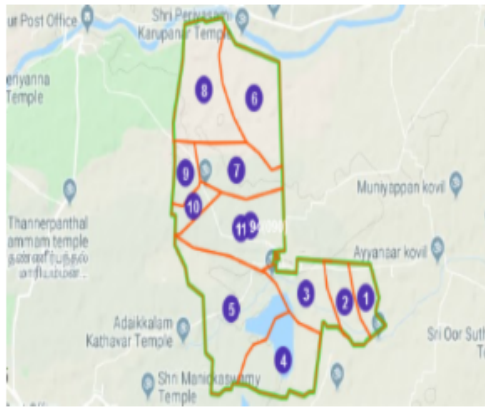

Nazri Naksha