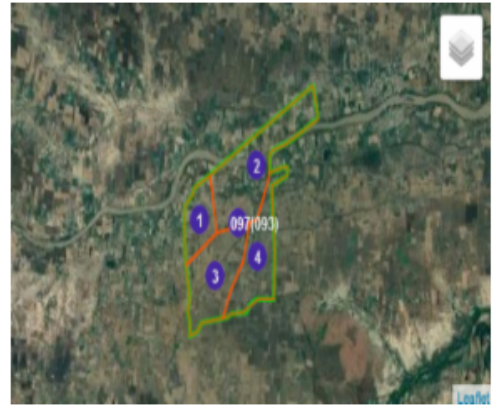

**3. வாக்குச் சாவடியின் விவரங்கள்**

<p><b>வாக்குச் சாவடியின் எண் மற்றும் பெயர் :</b></p> <p>111 - ஆர்.சி.மானியதுவக்கப்பள்ளி மெத்தை கட்டிடம் வடக்கு பார்த்தது, மரவனத்தம்</p> <p><b>வாக்குச் சாவடியின் முகவரி :</b></p> <p>ஆர்.சி.மானியதுவக்கப்பள்ளி மெத்தை கட்டிடம் வடக்கு பார்த்தது, மரவனத்தம்</p>	<p><b>வாக்குச் சாவடியின் வகைப்பாடு (ஆண்/பெண்/பொது)</b></p>	<p><b>பொது</b></p>
	<p><b>துணை வாக்குச் சாவடிகளின் எண்ணிக்கை :</b></p>	<p>0</p>

**4. வாக்காளர்களின் எண்ணிக்கை**

தொடங்கும் வரிசை எண்	முடியும் வரிசை எண்.	நிகர வாக்காளர்களின் எண்ணிக்கை			
		ஆண்	பெண்	மூன்றாம் பாலினம்	மொத்தம்
1	587	236	234	0	470

கையொப்பம்

Nazri Naksha

Google Map View

Polling Station Building Front View