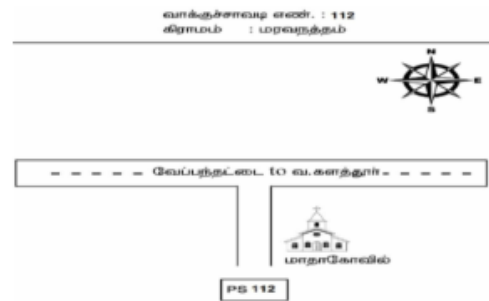

Google Map View

Polling Station Building Front View

Polling Station Front View

Cad View

Key MAP View

1 பெயர் : நல்லதம்பி தந்தை பெயர் : வீரமுத்து வீட்டு எண் : 1 வயது : 63 பாலினம் : ஆண்	CKK1393784 Photo is available	2 பெயர் : காந்தி கணவர் பெயர் : நல்லதம்பி வீட்டு எண் : 1 வயது : 57 பாலினம் : பெண்	TYQ2059202 Photo is available	3 பெயர் : கருப்பையா ப பழனிமுத்து க தந்தை பெயர் : பழனிமுத்து க வீட்டு எண் : 1/136 வயது : 20 பாலினம் : ஆண்	TYQ2902054 Photo is available
4 பெயர் : நடேசன் தந்தை பெயர் : அடைக்கன் வீட்டு எண் : 2 வயது : 72 பாலினம் : ஆண்	TYQ2059210 Photo is available	5 பெயர் : செல்வாம்பாள் கணவர் பெயர் : நடேசன் வீட்டு எண் : 2 வயது : 56 பாலினம் : பெண்	CKK1393404 Photo is available	6 பெயர் : முத்தழகன் தந்தை பெயர் : நடேசன் வீட்டு எண் : 2-4 வயது : 28 பாலினம் : ஆண்	TYQ1086164 Photo is available
7 பெயர் : சூர்யா தாயின் பெயர் : செல்வராணி வீட்டு எண் : 2-116 வயது : 23 பாலினம் : ஆண்	TYQ2549822 Photo is available	S 8 பெயர் : காயத்ரி செ தந்தை பெயர் : செல்வராஜ் வீட்டு எண் : 3/9 வயது : 18 பாலினம் : பெண்	TYQ2989879 Photo is available	9 பெயர் : செல்வராசு தந்தை பெயர் : பெரியசாமி வீட்டு எண் : 3-37 வயது : 48 பாலினம் : ஆண்	TYQ1022631 Photo is available
S 10 பெயர் : செல்வமணி தந்தை பெயர் : தங்கராஜ் வீட்டு எண் : 3-40 வயது : 32 பாலினம் : ஆண்	TYQ0520098 Photo is available	S 11 பெயர் : பாஸ்கர் தந்தை பெயர் : தங்கராசு வீட்டு எண் : 3-40 வயது : 28 பாலினம் : ஆண்	TYQ1086115 Photo is available	12 பெயர் : மஞ்சளா கணவர் பெயர் : வேல்முருகன் வீட்டு எண் : 3-47 வயது : 33 பாலினம் : பெண்	TYQ0520080 Photo is available
13 பெயர் : கார்த்திக் தந்தை பெயர் : கருப்பையா வீட்டு எண் : 3/61 வயது : 28 பாலினம் : ஆண்	TYQ1086305 Photo is available	14 பெயர் : செளமியா தந்தை பெயர் : சரவணகுமார் வீட்டு எண் : 3-66 வயது : 24 பாலினம் : பெண்	TYQ2515633 Photo is available	15 பெயர் : மணிவேல் தந்தை பெயர் : வாலாம்பாள் வீட்டு எண் : 3-88 வயது : 32 பாலினம் : ஆண்	TYQ0520114 Photo is available
16 பெயர் : ஜஸ்வர்தா தந்தை பெயர் : சேகர் வீட்டு எண் : 3/97 வயது : 20 பாலினம் : பெண்	TYQ2906006 Photo is available	S 17 பெயர் : ரமேஷ் தந்தை பெயர் : ஆர்யாசாமி வீட்டு எண் : 3-100 வயது : 23 பாலினம் : ஆண்	TYQ2549764 Photo is available	18 பெயர் : சத்தியராஜ் தந்தை பெயர் : சிதம்பரம் வீட்டு எண் : 3-107 வயது : 31 பாலினம் : ஆண்	TYQ0681247 Photo is available
S 19 பெயர் : செளந்தர்யா தந்தை பெயர் : இராசப்பன் வீட்டு எண் : 3-113 வயது : 25 பாலினம் : பெண்	TYQ1411958 Photo is available	S 20 பெயர் : தனலெட்சுமி கணவர் பெயர் : பழனிவேல் வீட்டு எண் : 3-122 வயது : 36 பாலினம் : பெண்	TYQ0268458 Photo is available	S 21 பெயர் : லெட்சுமணன் தந்தை பெயர் : துரைசாமி வீட்டு எண் : 3-123 வயது : 34 பாலினம் : ஆண்	TYQ0268060 Photo is available
22 பெயர் : ராமர் தந்தை பெயர் : துரைசாமி வீட்டு எண் : 3-123 வயது : 34 பாலினம் : ஆண்	TYQ0268151 Photo is available	S 23 பெயர் : சத்யா கணவர் பெயர் : பெரியசாமி வீட்டு எண் : 3-124 வயது : 36 பாலினம் : பெண்	TYQ0268565 Photo is available	S 24 பெயர் : மகேஷ்வரி தந்தை பெயர் : முருகேசன் வீட்டு எண் : 3-128 வயது : 24 பாலினம் : பெண்	TYQ2515658 Photo is available
S 25 பெயர் : கார்த்திக் ராஜர் தந்தை பெயர் : கோவிந்தன் வீட்டு எண் : 3-138 வயது : 43 பாலினம் : ஆண்	TYQ0383026 Photo is available	26 பெயர் : வெங்கடேசன் தந்தை பெயர் : கணேசன் வீட்டு எண் : 3-138 வயது : 24 பாலினம் : ஆண்	TYQ2515781 Photo is available	# 27 பெயர் : பெரியசாமி தந்தை பெயர் : நல்லதம்பி வீட்டு எண் : 4-1 வயது : 35 பாலினம் : ஆண்	TYQ0268102 Photo is available
# 28 பெயர் : ராணி கணவர் பெயர் : மணி வீட்டு எண் : 4-6 வயது : 43 பாலினம் : பெண்	CKK2779734 Photo is available	29 பெயர் : விஷால் தந்தை பெயர் : முனியமுத்து வீட்டு எண் : 4/6 வயது : 20 பாலினம் : ஆண்	TYQ2905206 Photo is available	30 பெயர் : விக்னேஷ் தந்தை பெயர் : மணி வீட்டு எண் : 4/6 (1) வயது : 20 பாலினம் : ஆண்	TYQ2905164 Photo is available