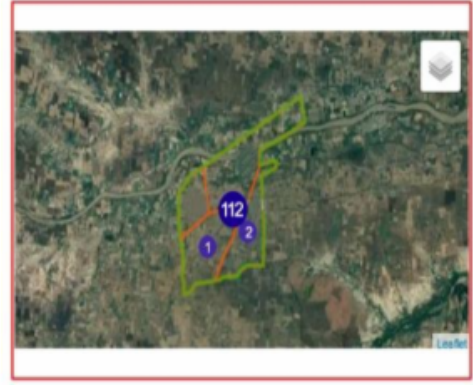

Google Map View