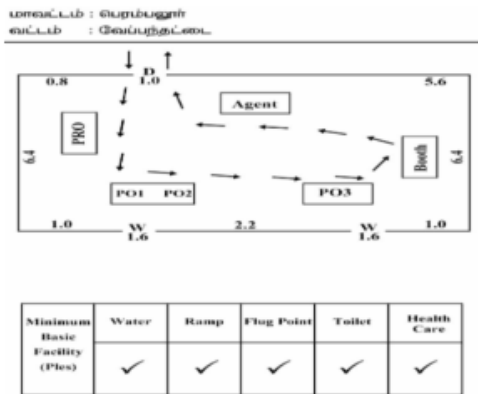

Google Map View

Polling Station Building Front View

Polling Station Front View

Cad View

Key MAP View

1 பெயர் : நல்லதம்பி தந்தை பெயர் : வீரமுத்து வீட்டு எண் : 1 வயது : 63 பாலினம் : ஆண்	CKK1393784 Photo is available	2 பெயர் : காந்தி கணவர் பெயர் : நல்லதம்பி வீட்டு எண் : 1 வயது : 57 பாலினம் : பெண்	TYQ2059202 Photo is available	3 பெயர் : கருப்பையா ப பழனிமுத்து க தந்தை பெயர் : பழனிமுத்து க வீட்டு எண் : 1/136 வயது : 20 பாலினம் : ஆண்	TYQ2902054 Photo is available
4 பெயர் : நடேசன் தந்தை பெயர் : அடைக்கன் வீட்டு எண் : 2 வயது : 72 பாலினம் : ஆண்	TYQ2059210 Photo is available	5 பெயர் : செல்வாம்பாள் கணவர் பெயர் : நடேசன் வீட்டு எண் : 2 வயது : 56 பாலினம் : பெண்	CKK1393404 Photo is available	6 பெயர் : முத்தழகன் தந்தை பெயர் : நடேசன் வீட்டு எண் : 2-4 வயது : 28 பாலினம் : ஆண்	TYQ1086164 Photo is available
7 பெயர் : சூர்யா தாயின் பெயர் : செல்வராணி வீட்டு எண் : 2-116 வயது : 23 பாலினம் : ஆண்	TYQ2549822 Photo is available	S 8 பெயர் : காயத்ரி செ தந்தை பெயர் : செல்வராஜ் வீட்டு எண் : 3/9 வயது : 18 பாலினம் : பெண்	TYQ2989879 Photo is available	9 பெயர் : செல்வராசு தந்தை பெயர் : பெரியசாமி வீட்டு எண் : 3-37 வயது : 48 பாலினம் : ஆண்	TYQ1022631 Photo is available
S 10 பெயர் : செல்வமணி தந்தை பெயர் : தங்கராஜ் வீட்டு எண் : 3-40 வயது : 32 பாலினம் : ஆண்	TYQ0520098 Photo is available	S 11 பெயர் : பாஸ்கர் தந்தை பெயர் : தங்கராசு வீட்டு எண் : 3-40 வயது : 28 பாலினம் : ஆண்	TYQ1086115 Photo is available	12 பெயர் : மஞ்சளா கணவர் பெயர் : வேல்முருகன் வீட்டு எண் : 3-47 வயது : 33 பாலினம் : பெண்	TYQ0520080 Photo is available
13 பெயர் : கார்த்திக் தந்தை பெயர் : கருப்பையா வீட்டு எண் : 3/61 வயது : 28 பாலினம் : ஆண்	TYQ1086305 Photo is available	14 பெயர் : செளமியா தந்தை பெயர் : சரவணகுமார் வீட்டு எண் : 3-66 வயது : 24 பாலினம் : பெண்	TYQ2515633 Photo is available	15 பெயர் : மணிவேல் தந்தை பெயர் : வாலாம்பாள் வீட்டு எண் : 3-88 வயது : 32 பாலினம் : ஆண்	TYQ0520114 Photo is available
16 பெயர் : ஜஸ்வர்தா தந்தை பெயர் : சேகர் வீட்டு எண் : 3/97 வயது : 20 பாலினம் : பெண்	TYQ2906006 Photo is available	S 17 பெயர் : ரமேஷ் தந்தை பெயர் : ஆர்யாசாமி வீட்டு எண் : 3-100 வயது : 23 பாலினம் : ஆண்	TYQ2549764 Photo is available	18 பெயர் : சத்தியராஜ் தந்தை பெயர் : சிதம்பரம் வீட்டு எண் : 3-107 வயது : 31 பாலினம் : ஆண்	TYQ0681247 Photo is available
S 19 பெயர் : செளந்தர்யா தந்தை பெயர் : இராசப்பன் வீட்டு எண் : 3-113 வயது : 25 பாலினம் : பெண்	TYQ1411958 Photo is available	S 20 பெயர் : தனலெட்சுமி கணவர் பெயர் : பழனிவேல் வீட்டு எண் : 3-122 வயது : 36 பாலினம் : பெண்	TYQ0268458 Photo is available	S 21 பெயர் : லெட்சுமணன் தந்தை பெயர் : துரைசாமி வீட்டு எண் : 3-123 வயது : 34 பாலினம் : ஆண்	TYQ0268060 Photo is available
22 பெயர் : ராமர் தந்தை பெயர் : துரைசாமி வீட்டு எண் : 3-123 வயது : 34 பாலினம் : ஆண்	TYQ0268151 Photo is available	S 23 பெயர் : சத்யா கணவர் பெயர் : பெரியசாமி வீட்டு எண் : 3-124 வயது : 36 பாலினம் : பெண்	TYQ0268565 Photo is available	S 24 பெயர் : மகேஷ்வரி தந்தை பெயர் : முருகேசன் வீட்டு எண் : 3-128 வயது : 24 பாலினம் : பெண்	TYQ2515658 Photo is available
S 25 பெயர் : கார்த்திக் ராஜர் தந்தை பெயர் : கோவிந்தன் வீட்டு எண் : 3-138 வயது : 43 பாலினம் : ஆண்	TYQ0383026 Photo is available	26 பெயர் : வெங்கடேசன் தந்தை பெயர் : கணேசன் வீட்டு எண் : 3-138 வயது : 24 பாலினம் : ஆண்	TYQ2515781 Photo is available	# 27 பெயர் : பெரியசாமி தந்தை பெயர் : நல்லதம்பி வீட்டு எண் : 4-1 வயது : 35 பாலினம் : ஆண்	TYQ0268102 Photo is available
# 28 பெயர் : ராணி கணவர் பெயர் : மணி வீட்டு எண் : 4-6 வயது : 43 பாலினம் : பெண்	CKK2779734 Photo is available	29 பெயர் : விஷால் தந்தை பெயர் : முனியமுத்து வீட்டு எண் : 4/6 வயது : 20 பாலினம் : ஆண்	TYQ2905206 Photo is available	30 பெயர் : விக்னேஷ் தந்தை பெயர் : மணி வீட்டு எண் : 4/6 (1) வயது : 20 பாலினம் : ஆண்	TYQ2905164 Photo is available