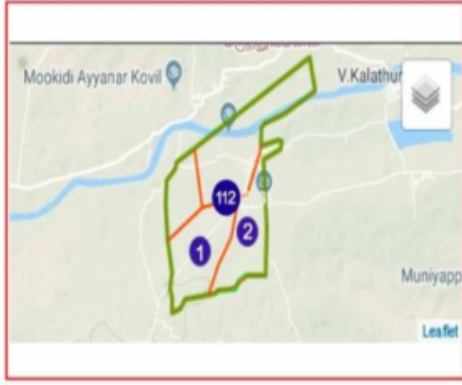

Nazri Naksha