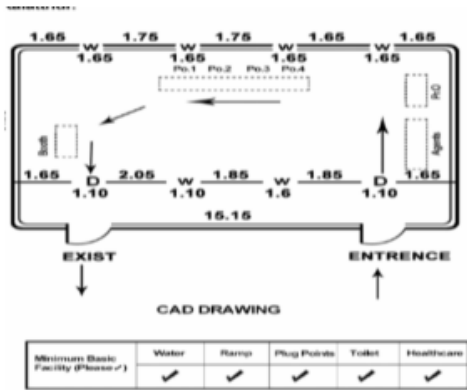

Google Map View

Polling Station Building Front View

Polling Station Front View

Cad View

Key MAP View

1 பெயர் : வெள்ளையம்மாள் கணவர் பெயர்: முருகேசன் வீட்டு எண் : 1 வயது : 56 பாலினம் : பெண்	TYQ2070613 Photo is available	2 பெயர் : போதும்பொண்ணு கணவர் பெயர்: ராயப்பா வீட்டு எண் : 1 வயது : 41 பாலினம் : பெண்	CKK1529494 Photo is available	3 பெயர் : மேரி கணவர் பெயர்: விஜயகுமார் வீட்டு எண் : 1 வயது : 37 பாலினம் : பெண்	TYQ0957472 Photo is available
4 பெயர் : ஜெயகுமார் தந்தை பெயர்: நல்லதம்பி வீட்டு எண் : 1 வயது : 22 பாலினம் : ஆண்	TYQ2703577 Photo is available	5 பெயர் : முஜிபுர் ரஹ்மான் தந்தை பெயர்: குலாம் சரீப் வீட்டு எண் : 1/8 வயது : 24 பாலினம் : ஆண்	TYQ2510089 Photo is available	# 6 பெயர் : பிச்சை முஹமது இதரர் பெயர்: பல்ஃஸ் பேகம் வீட்டு எண் : 1/269 வயது : 46 பாலினம் : ஆண்	TYQ2514560 Photo is available
7 பெயர் : முஹம்மது சுலைமான் தந்தை பெயர்: கமால்பாஷா வீட்டு எண் : 1-286 வயது : 31 பாலினம் : ஆண்	TYQ0882688 Photo is available	8 பெயர் : ஐநூல அஸ்ஃபியா கணவர் பெயர்: முஹமத் சுலைமான் வீட்டு எண் : 1/286 வயது : 21 பாலினம் : பெண்	TYQ2761682 Photo is available	9 பெயர் : ஹாஜரான்பீ கணவர் பெயர்: சபியுல்லாஹ் வீட்டு எண் : 1-325 வயது : 39 பாலினம் : பெண்	TYQ0524959 Photo is available
10 பெயர் : முருகேசன் தந்தை பெயர்: கருத்தான் வீட்டு எண் : 1A வயது : 59 பாலினம் : ஆண்	TYQ2070621 Photo is available	11 பெயர் : ராமர் தந்தை பெயர்: பெரியசாமி வீட்டு எண் : 2 வயது : 56 பாலினம் : ஆண்	TYQ2070639 Photo is available	12 பெயர் : மலர் கணவர் பெயர்: அண்ணாதுரை வீட்டு எண் : 2 வயது : 55 பாலினம் : பெண்	TYQ2074227 Photo is available
13 பெயர் : செல்லபாங்கி கணவர் பெயர்: ராமர் வீட்டு எண் : 2 வயது : 53 பாலினம் : பெண்	TYQ2074235 Photo is available	14 பெயர் : நசீமா தந்தை பெயர்: அலாவுதீன் வீட்டு எண் : 2 வயது : 35 பாலினம் : பெண்	TYQ0197095 Photo is available	15 பெயர் : ஷானவாஸ் கான் தந்தை பெயர்: ஷாஜஹான் வீட்டு எண் : 2-36 வயது : 30 பாலினம் : ஆண்	TYQ0882571 Photo is available
16 பெயர் : ராஜீ தந்தை பெயர்: வேலாயுதம் வீட்டு எண் : 2-40A வயது : 55 பாலினம் : ஆண்	TYQ1270040 Photo is available	17 பெயர் : அருணா கணவர் பெயர்: ஆனந்த் வீட்டு எண் : 2-40ஏ வயது : 31 பாலினம் : பெண்	TYQ2553733 Photo is available	18 பெயர் : அசோக் தந்தை பெயர்: ராஜீ வீட்டு எண் : 2-40எ வயது : 31 பாலினம் : ஆண்	TYQ0683698 Photo is available
19 பெயர் : முஹமது யாசீர் தந்தை பெயர்: சையது வீட்டு எண் : 2/53 வயது : 25 பாலினம் : ஆண்	TYQ2553378 Photo is available	20 பெயர் : தவமணி கணவர் பெயர்: சாமிதுரை வீட்டு எண் : 2-61A வயது : 56 பாலினம் : பெண்	TYQ0025734 Photo is available	21 பெயர் : வினோத் தந்தை பெயர்: சாமிதுரை வீட்டு எண் : 2-61A வயது : 38 பாலினம் : ஆண்	CKK2869402 Photo is available
22 பெயர் : ராஜேஸ்வரி கணவர் பெயர்: முருகேசன் வீட்டு எண் : 2-93 வயது : 40 பாலினம் : பெண்	TYQ0271437 Photo is available	23 பெயர் : சிவராஜ் தந்தை பெயர்: முருகேசன் வீட்டு எண் : 2/93 வயது : 20 பாலினம் : ஆண்	TYQ2863165 Photo is available	24 பெயர் : அம்சவள்ளி கணவர் பெயர்: சோலைமுத்து வீட்டு எண் : 2-97A வயது : 44 பாலினம் : பெண்	TYQ0271817 Photo is available
25 பெயர் : மஹசர்அலி தந்தை பெயர்: முஹம்மதுஅலி வீட்டு எண் : 2-135 வயது : 42 பாலினம் : ஆண்	TYQ0196915 Photo is available	26 பெயர் : சரோஜா கணவர் பெயர்: பொன்னுசாமி வீட்டு எண் : 3 வயது : 61 பாலினம் : பெண்	TYQ2074243 Photo is available	27 பெயர் : ராஜசேகர் தாயின் பெயர்: சரோஜா வீட்டு எண் : 3 வயது : 39 பாலினம் : ஆண்	CKK2643260 Photo is available
28 பெயர் : சுரேஷ் தந்தை பெயர்: வடிவேல் வீட்டு எண் : 3-1 வயது : 40 பாலினம் : ஆண்	CKK2877496 Photo is available	29 பெயர் : சுமேஷ் தந்தை பெயர்: வடிவேல் வீட்டு எண் : 3-1 வயது : 38 பாலினம் : ஆண்	CKK2869378 Photo is available	30 பெயர் : வாசு தந்தை பெயர்: வடிவேல் வீட்டு எண் : 3-1 வயது : 34 பாலினம் : ஆண்	TYQ0271825 Photo is available