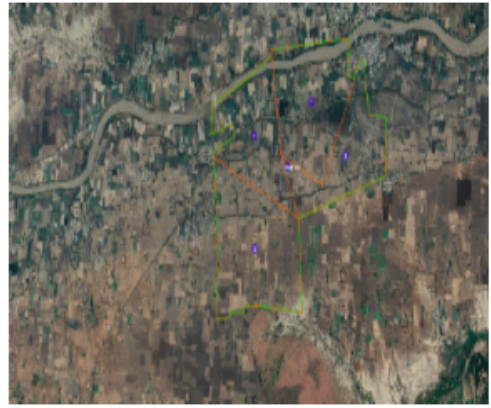

Google Map View