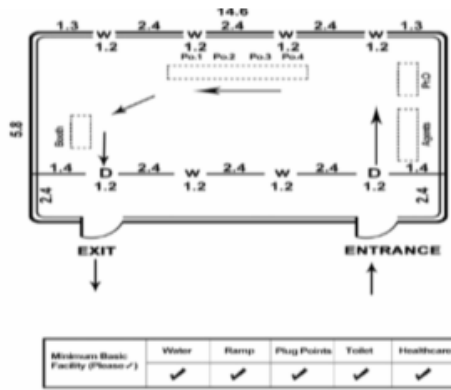

Nazri Naksha

Google Map View

Polling Station Building Front View

Polling Station Front View

Cad View

Key MAP View

Minimum Basic Facility (MBSF)	Water	Ramp	Plug Points	Toilet	Healthcare
	✓	✓	✓	✓	✓

1 பெயர் : வேல்முருகன் தந்தை பெயர்: சின்னசாமி வீட்டு எண் : 1 வயது : 45 பாலினம் : ஆண்	CKK1632181 Photo is available	2 பெயர் : பூபதி கணவர் பெயர்: வேல்முருகன் வீட்டு எண் : 1 வயது : 40 பாலினம் : பெண்	TYQ1003995 Photo is available	3 பெயர் : ஜெயக்கொடி கணவர் பெயர்: செல்வராஜ் வீட்டு எண் : 1A வயது : 59 பாலினம் : பெண்	CKK1631399 Photo is available
4 பெயர் : மல்லிகா கணவர் பெயர்: பிச்சைபிள்ளை வீட்டு எண் : 2 வயது : 61 பாலினம் : பெண்	TYQ1822931 Photo is available	5 பெயர் : கலியமூர்த்தி தந்தை பெயர்: பிச்சைபிள்ளை வீட்டு எண் : 2 வயது : 45 பாலினம் : ஆண்	CKK1319581 Photo is available	6 பெயர் : வினோத் மணி கணவர் பெயர்: கலியமூர்த்தி வீட்டு எண் : 2 வயது : 41 பாலினம் : பெண்	TYQ1408004 Photo is available
7 பெயர் : சஞ்சீவகாந்தி தந்தை பெயர்: பிச்சைபிள்ளை வீட்டு எண் : 2 வயது : 39 பாலினம் : ஆண்	CKK2864692 Photo is available	8 பெயர் : ரேவதி கணவர் பெயர்: சஞ்சீவகாந்தி வீட்டு எண் : 2-3 வயது : 40 பாலினம் : பெண்	TYQ1192905 Photo is available	9 பெயர் : ஜெயக்குமார் தந்தை பெயர்: நல்லுசாமி வீட்டு எண் : 2-11 வயது : 53 பாலினம் : ஆண்	TYQ1823020 Photo is available
10 பெயர் : ரேவதி கணவர் பெயர்: ஜெயக்குமார் வீட்டு எண் : 2-11 வயது : 49 பாலினம் : பெண்	CKK2864726 Photo is available	11 பெயர் : வெள்ளையம்மாள் கணவர் பெயர்: நல்லுசாமி வீட்டு எண் : 2-1005 வயது : 38 பாலினம் : பெண்	TYQ1295039 Photo is available	12 பெயர் : ஜெயக்குமார் தந்தை பெயர்: ஜெயராம் வீட்டு எண் : 2-100ஏ வயது : 45 பாலினம் : ஆண்	TYQ1294941 Photo is available
13 பெயர் : பெரியசாமி தந்தை பெயர்: சீரங்கன் வீட்டு எண் : 3 வயது : 69 பாலினம் : ஆண்	CKK1632462 Photo is available	14 பெயர் : ராசுரத்தினம் தந்தை பெயர்: இருதயம் வீட்டு எண் : 3 வயது : 66 பாலினம் : ஆண்	TYQ1822949 Photo is available	15 பெயர் : அன்னபொட்டு கணவர் பெயர்: பெரியசாமி வீட்டு எண் : 3 வயது : 64 பாலினம் : பெண்	TYQ1822956 Photo is available
16 பெயர் : பாக்கியம் கணவர் பெயர்: ராசுரத்தினம் வீட்டு எண் : 3 வயது : 61 பாலினம் : பெண்	TYQ1822964 Photo is available	17 பெயர் : ராஜா தந்தை பெயர்: பெரியசாமி வீட்டு எண் : 3 வயது : 43 பாலினம் : ஆண்	CKK2617827 Photo is available	18 பெயர் : சத்யா கணவர் பெயர்: செங்கமலை வீட்டு எண் : 3-12 வயது : 33 பாலினம் : பெண்	TYQ0864074 Photo is available
19 பெயர் : பாலமுருகன் பெருமாள் தாயின் பெயர்: காமாட்சி பெருமாள் வீட்டு எண் : 4 வயது : 45 பாலினம் : ஆண்	TWT0968248 Photo is available	20 பெயர் : காவியா தந்தை பெயர்: பாலமுருகன் வீட்டு எண் : 4 வயது : 23 பாலினம் : பெண்	TYQ2635530 Photo is available	21 பெயர் : காந்தி தந்தை பெயர்: பெருமாள் வீட்டு எண் : 4B வயது : 64 பாலினம் : ஆண்	CKK1632223 Photo is available
22 பெயர் : செல்வி கணவர் பெயர்: காந்தி வீட்டு எண் : 4B வயது : 54 பாலினம் : பெண்	TYQ1822972 Photo is available	23 பெயர் : சங்கர் தந்தை பெயர்: காந்தி வீட்டு எண் : 4B வயது : 42 பாலினம் : ஆண்	CKK1632173 Photo is available	24 பெயர் : சமதி கணவர் பெயர்: சங்கர் வீட்டு எண் : 4B வயது : 40 பாலினம் : பெண்	TYQ0240853 Photo is available
25 பெயர் : காமராஜ் தந்தை பெயர்: பெருமாள் வீட்டு எண் : 4C வயது : 59 பாலினம் : ஆண்	TYQ1822980 Photo is available	26 பெயர் : ரோசி கணவர் பெயர்: காமராஜ் வீட்டு எண் : 4C வயது : 56 பாலினம் : பெண்	TYQ1822998 Photo is available	27 பெயர் : கவிராஜ். கா தந்தை பெயர்: காமராஜ் வீட்டு எண் : 4c வயது : 22 பாலினம் : ஆண்	TYQ2955748 Photo is available
28 பெயர் : தினேஷ் தந்தை பெயர்: காமராஜ் வீட்டு எண் : 4-c வயது : 30 பாலினம் : ஆண்	TYQ0941096 Photo is available	29 பெயர் : நேரு தந்தை பெயர்: பெருமாள் வீட்டு எண் : 4D வயது : 50 பாலினம் : ஆண்	TYQ1823004 Photo is available	30 பெயர் : ராஜாமணி கணவர் பெயர்: நேரு வீட்டு எண் : 4D வயது : 46 பாலினம் : பெண்	CKK1631290 Photo is available