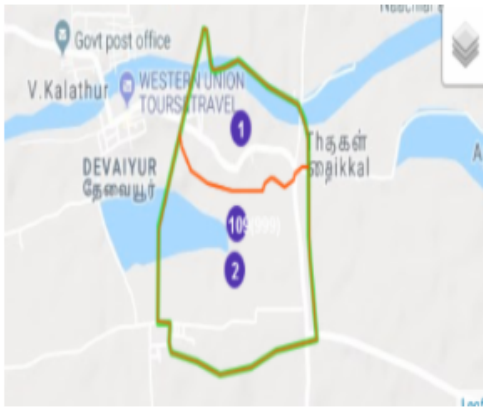

**3. வாக்குச் சாவடியின் விவரங்கள்**

<p><b>வாக்குச் சாவடியின் எண் மற்றும் பெயர் :</b></p> <p>126 - ஊராட்சி ஒன்றிய துவக்கப்பள்ளி கிழக்கு மேற்கு மெத்தை கட்டிடம் கிழக்கு பகுதி வடக்கு பார்த்தது,மேட்டுச்சேரி , வ.களத்தூர்</p> <p><b>வாக்குச் சாவடியின் முகவரி :</b></p> <p>ஊராட்சி ஒன்றிய துவக்கப்பள்ளி கிழக்கு மேற்கு மெத்தை கட்டிடம் கிழக்கு பகுதி வடக்கு பார்த்தது,மேட்டுச்சேரி , வ.களத்தூர்</p>	<p><b>வாக்குச் சாவடியின் வகைப்பாடு (ஆண்/பெண்/பொது)</b></p> <p><b>துணை வாக்குச் சாவடிகளின் எண்ணிக்கை :</b></p>	<p><b>பொது</b></p> <p style="font-size: 24px;">0</p>
--	---	--

Google Map View

Polling Station Building Front View

Polling Station Front View

Cad View

Key MAP View