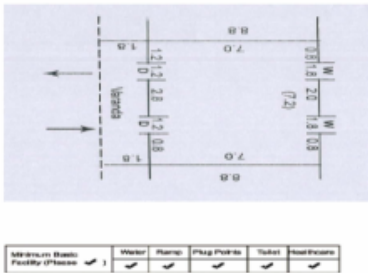

Google Map View

Polling Station Building Front View

Polling Station Front View

Cad View

Key MAP View

1 பெயர் : தங்கராசு தந்தை பெயர்: ஆறுமுகம் வீட்டு எண் : 1 வயது : 62 பாலினம் : ஆண் Photo is available	TYQ0884106	# 2 பெயர் : அஞ்சலை கருப்பையா இதரர் பெயர்: கருப்பையா வீட்டு எண் : 1 வயது : 57 பாலினம் : பெண் Photo is available	TYQ2089340	3 பெயர் : குமார் தந்தை பெயர்: முருகேசன் வீட்டு எண் : 1 வயது : 40 பாலினம் : ஆண் Photo is available	TYQ0884049
4 பெயர் : அன்னக்கிளி கணவர் பெயர்: காசிராஜன் வீட்டு எண் : 1 வயது : 37 பாலினம் : பெண் Photo is available	TYQ1088756	5 பெயர் : அஞ்சலை கணவர் பெயர்: நல்லுசாமி வீட்டு எண் : 1 வயது : 37 பாலினம் : பெண் Photo is available	TYQ0884130	6 பெயர் : இளையராஜா தந்தை பெயர்: செல்வராஜ் வீட்டு எண் : 1 வயது : 33 பாலினம் : ஆண் Photo is available	TYQ0884288
7 பெயர் : ஜெயராமன் தந்தை பெயர்: பழனிச்சாமி வீட்டு எண் : 1 வயது : 30 பாலினம் : ஆண் Photo is available	TYQ0884304	8 பெயர் : கிருத்திகா தந்தை பெயர்: சின்னவன் வீட்டு எண் : 1 வயது : 29 பாலினம் : பெண் Photo is available	TYQ1024504	9 பெயர் : தீபா தந்தை பெயர்: தேவர் வீட்டு எண் : 1 வயது : 24 பாலினம் : பெண் Photo is available	TYQ2861979
10 பெயர் : தமிழ் இனியன் தந்தை பெயர்: தேவர் வீட்டு எண் : 1 வயது : 22 பாலினம் : ஆண் Photo is available	TYQ2861961	11 பெயர் : சோதி கணவர் பெயர்: பெரியசாமிசெட்டி வீட்டு எண் : 1/ வயது : 72 பாலினம் : பெண் Photo is available	NSY2117950	12 பெயர் : தவமணி கணவர் பெயர்: ராஜேந்திரன் வீட்டு எண் : 1-1 வயது : 35 பாலினம் : பெண் Photo is available	TYQ0130112
13 பெயர் : மணிகண்டன் தந்தை பெயர்: பொன்னுசாமி வீட்டு எண் : 1-8a வயது : 47 பாலினம் : ஆண் Photo is available	TYQ0884262	14 பெயர் : வினிதா தந்தை பெயர்: ராஜிவ்காந்தி வீட்டு எண் : 1-12 வயது : 33 பாலினம் : பெண் Photo is available	TYQ1024421	15 பெயர் : கோவிந்தராஜ் தந்தை பெயர்: சுப்ரமணி வீட்டு எண் : 1-15 வயது : 39 பாலினம் : ஆண் Photo is available	CKK2684637
16 பெயர் : ராஜா தந்தை பெயர்: வெட்சுமணன் வீட்டு எண் : 1-17A வயது : 39 பாலினம் : ஆண் Photo is available	TYQ0384768	17 பெயர் : ஜீவானந்தன் ம தாயின் பெயர்: காமாட்சி மணிகண்டன் வீட்டு எண் : 1/18ஏ வயது : 26 பாலினம் : ஆண் Photo is available	TYQ2872737	18 பெயர் : செல்வி கணவர் பெயர்: பிரபு வீட்டு எண் : 1-20 வயது : 37 பாலினம் : பெண் Photo is available	TYQ0130245
19 பெயர் : சபரிகிரிவாசன் ஐ தந்தை பெயர்: ஐயப்பன் வீட்டு எண் : 1/20எ வயது : 19 பாலினம் : ஆண் Photo is available	TYQ3001856	20 பெயர் : கார்த்திக் தந்தை பெயர்: நடராஜன் வீட்டு எண் : 1-23 வயது : 28 பாலினம் : ஆண் Photo is available	TYQ1202571	21 பெயர் : குமார் தந்தை பெயர்: சுப்ரமணியன் வீட்டு எண் : 1-37 வயது : 42 பாலினம் : ஆண் Photo is available	TYQ0130252
22 பெயர் : மணி தந்தை பெயர்: செல்வராஜ் வீட்டு எண் : 1-44B வயது : 35 பாலினம் : ஆண் Photo is available	TYQ0130146	23 பெயர் : முத்துச்செல்வன் தந்தை பெயர்: இராமசாமி வீட்டு எண் : 1-48 வயது : 41 பாலினம் : ஆண் Photo is available	TYQ0528976	24 பெயர் : சின்னதுரை தந்தை பெயர்: மூக்கன் வீட்டு எண் : 1-48A வயது : 47 பாலினம் : ஆண் Photo is available	TYQ0130211
25 பெயர் : சூசிலா கணவர் பெயர்: மணிகண்டன் வீட்டு எண் : 1-52 வயது : 33 பாலினம் : பெண் Photo is available	TYQ0528901	# 26 பெயர் : ராமகிருஷ்ணன் தந்தை பெயர்: துரைசாமி வீட்டு எண் : 233எ வயது : 45 பாலினம் : ஆண் Photo is available	TYQ0384685	27 பெயர் : பாலாஜி தந்தை பெயர்: கனகராஜ் வீட்டு எண் : 1/74 வயது : 23 பாலினம் : ஆண் Photo is available	TYQ2695351
28 பெயர் : மணிகண்டன் தாயின் பெயர்: ரமசாமி வீட்டு எண் : 1/77 வயது : 41 பாலினம் : ஆண் Photo is available	TYQ2392686	29 பெயர் : பவித்ரன் தந்தை பெயர்: அன்பழகன் வீட்டு எண் : 1-105 வயது : 30 பாலினம் : ஆண் Photo is available	TYQ0884213	30 பெயர் : ராஜாத்தி கணவர் பெயர்: சுப்ரமணியன் வீட்டு எண் : 1-133 வயது : 37 பாலினம் : பெண் Photo is available	TYQ0130195