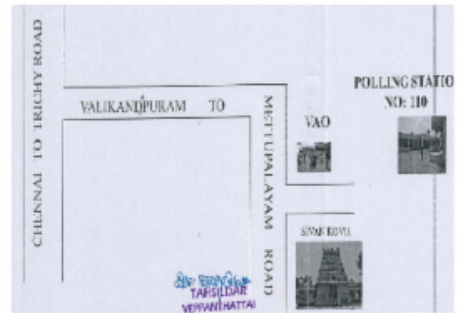

Google Map View

Polling Station Building Front View

Polling Station Front View

Cad View

Key MAP View

1 பெயர் : தங்கராசு தந்தை பெயர்: ஆறுமுகம் வீட்டு எண் : 1 வயது : 62 பாலினம் : ஆண் Photo is available	TYQ0884106	# 2 பெயர் : அஞ்சலை கருப்பையா இதரர் பெயர்: கருப்பையா வீட்டு எண் : 1 வயது : 57 பாலினம் : பெண் Photo is available	TYQ2089340	3 பெயர் : குமார் தந்தை பெயர்: முருகேசன் வீட்டு எண் : 1 வயது : 40 பாலினம் : ஆண் Photo is available	TYQ0884049
4 பெயர் : அன்னக்கிளி கணவர் பெயர்: காசிராஜன் வீட்டு எண் : 1 வயது : 37 பாலினம் : பெண் Photo is available	TYQ1088756	5 பெயர் : அஞ்சலை கணவர் பெயர்: நல்லுசாமி வீட்டு எண் : 1 வயது : 37 பாலினம் : பெண் Photo is available	TYQ0884130	6 பெயர் : இளையராஜா தந்தை பெயர்: செல்வராஜ் வீட்டு எண் : 1 வயது : 33 பாலினம் : ஆண் Photo is available	TYQ0884288
7 பெயர் : ஜெயராமன் தந்தை பெயர்: பழனிச்சாமி வீட்டு எண் : 1 வயது : 30 பாலினம் : ஆண் Photo is available	TYQ0884304	8 பெயர் : கிருத்திகா தந்தை பெயர்: சின்னவன் வீட்டு எண் : 1 வயது : 29 பாலினம் : பெண் Photo is available	TYQ1024504	9 பெயர் : தீபா தந்தை பெயர்: தேவர் வீட்டு எண் : 1 வயது : 24 பாலினம் : பெண் Photo is available	TYQ2861979
10 பெயர் : தமிழ் இனியன் தந்தை பெயர்: தேவர் வீட்டு எண் : 1 வயது : 22 பாலினம் : ஆண் Photo is available	TYQ2861961	11 பெயர் : சோதி கணவர் பெயர்: பெரியசாமிசெட்டி வீட்டு எண் : 1/ வயது : 72 பாலினம் : பெண் Photo is available	NSY2117950	12 பெயர் : தவமணி கணவர் பெயர்: ராஜேந்திரன் வீட்டு எண் : 1-1 வயது : 35 பாலினம் : பெண் Photo is available	TYQ0130112
13 பெயர் : மணிகண்டன் தந்தை பெயர்: பொன்னுசாமி வீட்டு எண் : 1-8a வயது : 47 பாலினம் : ஆண் Photo is available	TYQ0884262	14 பெயர் : வினிதா தந்தை பெயர்: ராஜிவ்காந்தி வீட்டு எண் : 1-12 வயது : 33 பாலினம் : பெண் Photo is available	TYQ1024421	15 பெயர் : கோவிந்தராஜ் தந்தை பெயர்: சுப்ரமணி வீட்டு எண் : 1-15 வயது : 39 பாலினம் : ஆண் Photo is available	CKK2684637
16 பெயர் : ராஜா தந்தை பெயர்: வெட்சுமணன் வீட்டு எண் : 1-17A வயது : 39 பாலினம் : ஆண் Photo is available	TYQ0384768	17 பெயர் : ஜீவானந்தன் ம தாயின் பெயர்: காமாட்சி மணிகண்டன் வீட்டு எண் : 1/18ஏ வயது : 26 பாலினம் : ஆண் Photo is available	TYQ2872737	18 பெயர் : செல்வி கணவர் பெயர்: பிரபு வீட்டு எண் : 1-20 வயது : 37 பாலினம் : பெண் Photo is available	TYQ0130245
19 பெயர் : சபரிகிரிவாசன் ஐ தந்தை பெயர்: ஐயப்பன் வீட்டு எண் : 1/20எ வயது : 19 பாலினம் : ஆண் Photo is available	TYQ3001856	20 பெயர் : கார்த்திக் தந்தை பெயர்: நடராஜன் வீட்டு எண் : 1-23 வயது : 28 பாலினம் : ஆண் Photo is available	TYQ1202571	21 பெயர் : குமார் தந்தை பெயர்: சுப்ரமணியன் வீட்டு எண் : 1-37 வயது : 42 பாலினம் : ஆண் Photo is available	TYQ0130252
22 பெயர் : மணி தந்தை பெயர்: செல்வராஜ் வீட்டு எண் : 1-44B வயது : 35 பாலினம் : ஆண் Photo is available	TYQ0130146	23 பெயர் : முத்துச்செல்வன் தந்தை பெயர்: இராமசாமி வீட்டு எண் : 1-48 வயது : 41 பாலினம் : ஆண் Photo is available	TYQ0528976	24 பெயர் : சின்னதுரை தந்தை பெயர்: மூக்கன் வீட்டு எண் : 1-48A வயது : 47 பாலினம் : ஆண் Photo is available	TYQ0130211
25 பெயர் : சூசிலா கணவர் பெயர்: மணிகண்டன் வீட்டு எண் : 1-52 வயது : 33 பாலினம் : பெண் Photo is available	TYQ0528901	# 26 பெயர் : ராமகிருஷ்ணன் தந்தை பெயர்: துரைசாமி வீட்டு எண் : 233எ வயது : 45 பாலினம் : ஆண் Photo is available	TYQ0384685	27 பெயர் : பாலாஜி தந்தை பெயர்: கனகராஜ் வீட்டு எண் : 1/74 வயது : 23 பாலினம் : ஆண் Photo is available	TYQ2695351
28 பெயர் : மணிகண்டன் தாயின் பெயர்: ரமசாமி வீட்டு எண் : 1/77 வயது : 41 பாலினம் : ஆண் Photo is available	TYQ2392686	29 பெயர் : பவித்ரன் தந்தை பெயர்: அன்பழகன் வீட்டு எண் : 1-105 வயது : 30 பாலினம் : ஆண் Photo is available	TYQ0884213	30 பெயர் : ராஜாத்தி கணவர் பெயர்: சுப்ரமணியன் வீட்டு எண் : 1-133 வயது : 37 பாலினம் : பெண் Photo is available	TYQ0130195