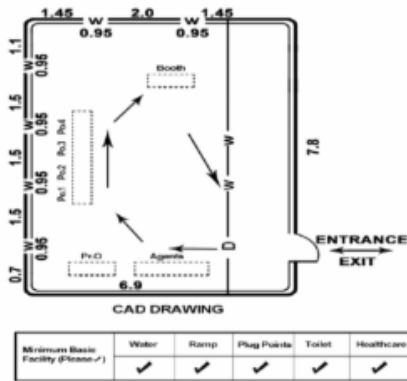

Nazri Naksha

Google Map View

Polling Station Building Front View

Polling Station Front View

Cad View

Key MAP View

1	TYQ2672673	பெயர் : சந்திரா கணவர் பெயர்: மணிகண்டன் வீட்டு எண் : 00 வயது : 33 பாலினம் : பெண்	Photo is available	2	TYQ2095644	பெயர் : லெட்சுமி கணவர் பெயர்: செல்வமாணிக்கம் வீட்டு எண் : 1 வயது : 71 பாலினம் : பெண்	Photo is available	3	CKK1852672	பெயர் : லதா கணவர் பெயர்: குணசீலன் வீட்டு எண் : 1 வயது : 47 பாலினம் : பெண்	Photo is available
4	TYQ0884759	பெயர் : தென்னரசு தந்தை பெயர்: தங்கவேல் வீட்டு எண் : 1 வயது : 31 பாலினம் : ஆண்	Photo is available	5	TYQ1025071	பெயர் : பிரகாஷ் தந்தை பெயர்: பெருமாள்சாமி வீட்டு எண் : 1/80 வயது : 29 பாலினம் : ஆண்	Photo is available	6	TYQ2095669	பெயர் : கிருஷ்ணவேணி கணவர் பெயர்: சீனிவாசன் வீட்டு எண் : 3 வயது : 63 பாலினம் : பெண்	Photo is available
7	TYQ1307420	பெயர் : ரங்கிஷ்குமார் தந்தை பெயர்: துரைசாமி வீட்டு எண் : 3-8 வயது : 26 பாலினம் : ஆண்	Photo is available	8	TYQ2399533	பெயர் : ராமாயி கணவர் பெயர்: முருகன் வீட்டு எண் : 3-9 வயது : 90 பாலினம் : பெண்	Photo is available	9	TYQ0884858	பெயர் : ரோஜா கணவர் பெயர்: வேலுசாமி வீட்டு எண் : 3-12c வயது : 30 பாலினம் : பெண்	Photo is available
10	TYQ0686030	பெயர் : பெரியசாமி தந்தை பெயர்: தங்கராசு வீட்டு எண் : 3-13 வயது : 38 பாலினம் : ஆண்	Photo is available	11	TYQ0275784	பெயர் : சேதுராமானுஜம் கணவர் பெயர்: கிருஷ்ணராமானுஜம் வீட்டு எண் : 3/15 வயது : 83 பாலினம் : பெண்	Photo is available	12	TYQ1334325	பெயர் : ராகுல் தந்தை பெயர்: கண்ணன் வீட்டு எண் : 3/15 வயது : 27 பாலினம் : ஆண்	Photo is available
13	TYQ2415321	பெயர் : ஷாலினி தந்தை பெயர்: சுந்தரராஜ் வீட்டு எண் : 3/16 வயது : 25 பாலினம் : பெண்	Photo is available	14	TYQ2808020	பெயர் : சு.சங்கவி தந்தை பெயர்: சுந்தரராஜ் வீட்டு எண் : 3/16/1 வயது : 21 பாலினம் : பெண்	Photo is available	15	TYQ2415289	பெயர் : விஜயலக்ஷ்மி தந்தை பெயர்: துரை வீட்டு எண் : 3/20 வயது : 24 பாலினம் : பெண்	Photo is available
16	TYQ2808194	பெயர் : ம.ஆர்த்தி தந்தை பெயர்: மதியழகன் வீட்டு எண் : 3/22 வயது : 20 பாலினம் : பெண்	Photo is available	17	TYQ1307362	பெயர் : நல்லதம்பி தந்தை பெயர்: மூக்கு உடையார் வீட்டு எண் : 3-26 வயது : 60 பாலினம் : ஆண்	Photo is available	18	TYQ2810612	பெயர் : அ.கார்த்திகா கணவர் பெயர்: பா.அருள்பாண்டியன் வீட்டு எண் : 3/28 வயது : 25 பாலினம் : பெண்	Photo is available
19	TYQ2808335	பெயர் : வே.சாவித்திரி கணவர் பெயர்: பி.பிரசாந்த் வீட்டு எண் : 3/37 வயது : 25 பாலினம் : பெண்	Photo is available	20	TYQ2808384	பெயர் : சத்யா கணவர் பெயர்: து.கனகராஜ் வீட்டு எண் : 3/40 வயது : 28 பாலினம் : பெண்	Photo is available	21	TYQ1228311	பெயர் : அழகேஷ் தந்தை பெயர்: தங்கராசு வீட்டு எண் : 3-42 வயது : 27 பாலினம் : ஆண்	Photo is available
22	TYQ0429761	பெயர் : முத்தமிழ்செல்வன் தந்தை பெயர்: சாமிநாதன் வீட்டு எண் : 3-43 வயது : 33 பாலினம் : ஆண்	Photo is available	23	TYQ0686121	பெயர் : குமார் தந்தை பெயர்: முருகேசன் வீட்டு எண் : 3-43 வயது : 31 பாலினம் : ஆண்	Photo is available	24	TYQ2669968	பெயர் : ராதிகா கணவர் பெயர்: சதீஷ் வீட்டு எண் : 3/46 வயது : 25 பாலினம் : பெண்	Photo is available
25	TYQ2688737	பெயர் : சுகந்தி தந்தை பெயர்: செல்வராஜ் வீட்டு எண் : 3/51 வயது : 26 பாலினம் : பெண்	Photo is available	26	TYQ0884692	பெயர் : அருண்குமார் தந்தை பெயர்: துரைசாமி வீட்டு எண் : 3-56 வயது : 30 பாலினம் : ஆண்	Photo is available	27	TYQ2399343	பெயர் : தனலட்சுமி கணவர் பெயர்: பிரசாத் வீட்டு எண் : 3-56 வயது : 28 பாலினம் : பெண்	Photo is available
28	TYQ2399319	பெயர் : செல்வநாயகி கணவர் பெயர்: அருண்குமார் வீட்டு எண் : 3-56 வயது : 24 பாலினம் : பெண்	Photo is available	29	TYQ2669976	பெயர் : செல்லம் கணவர் பெயர்: சுப்பிரமணி வீட்டு எண் : 3/63 வயது : 55 பாலினம் : பெண்	Photo is available	30	TYQ2563245	பெயர் : மாலதி தந்தை பெயர்: ரவி வீட்டு எண் : 3/63 வயது : 24 பாலினம் : பெண்	Photo is available