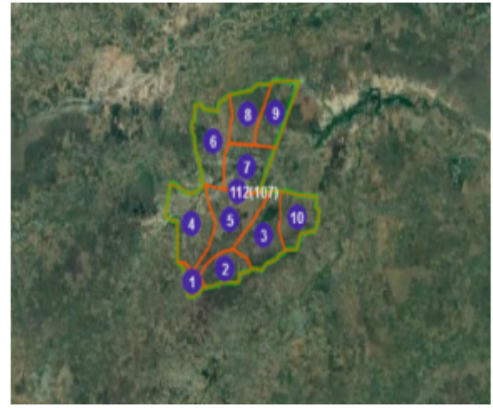

Google Map View