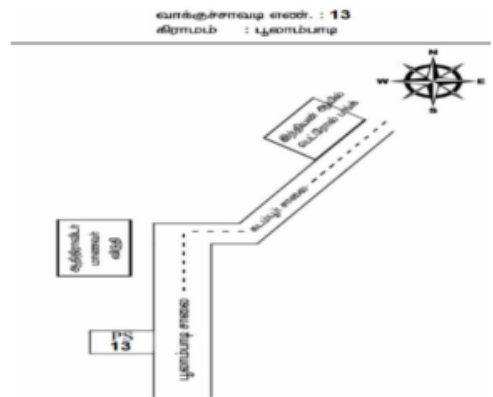

Key MAP View