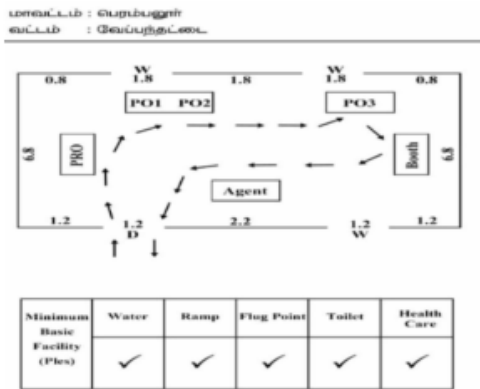

Google Map View

Polling Station Building Front View

Polling Station Front View

Cad View

Key MAP View

1 பெயர் : பெரியசாமி தந்தை பெயர் : வேல்சாமி வீட்டு எண் : 1 வயது : 62 பாலினம் : ஆண்	TYQ1824853 Photo is available	2 பெயர் : மல்லிகா கணவர் பெயர் : பெரியசாமி வீட்டு எண் : 1 வயது : 60 பாலினம் : பெண்	TYQ1824861 Photo is available	# 3 பெயர் : ரா. பாக்யலட்சுமி கணவர் பெயர் : செங்குட்டுவன் வீட்டு எண் : 1 வயது : 43 பாலினம் : பெண்	CKK1631555 Photo is available
4 பெயர் : பாண்டியன் தந்தை பெயர் : பெரியசாமி வீட்டு எண் : 1 வயது : 42 பாலினம் : ஆண்	CKK1461615 Photo is available	5 பெயர் : வேல்முருகன் தந்தை பெயர் : பெரியசாமி வீட்டு எண் : 1 வயது : 41 பாலினம் : ஆண்	CKK1630425 Photo is available	6 பெயர் : சசிகலா கணவர் பெயர் : வேல்முருகன் வீட்டு எண் : 1 வயது : 39 பாலினம் : பெண்	TYQ1146612 Photo is available
7 பெயர் : கண்ணன் தந்தை பெயர் : சூரியகுமார் வீட்டு எண் : 1 வயது : 28 பாலினம் : ஆண்	TYQ1062173 Photo is available	8 பெயர் : ராஜன் தந்தை பெயர் : செல்வகண்ணு வீட்டு எண் : 3 வயது : 64 பாலினம் : ஆண்	CKK1630052 Photo is available	9 பெயர் : பாஞ்சாலை கணவர் பெயர் : மூக்கன் வீட்டு எண் : 3 வயது : 61 பாலினம் : பெண்	TYQ1824879 Photo is available
10 பெயர் : செல்வி கணவர் பெயர் : ராஜன் வீட்டு எண் : 3 வயது : 59 பாலினம் : பெண்	CKK1630045 Photo is available	11 பெயர் : லட்சுமி கணவர் பெயர் : ரவி வீட்டு எண் : 3 வயது : 54 பாலினம் : பெண்	TYQ1824895 Photo is available	12 பெயர் : சூரியகலா கணவர் பெயர் : ரமேஷ் வீட்டு எண் : 3 வயது : 35 பாலினம் : பெண்	TYQ0470153 Photo is available
13 பெயர் : செல்வி கணவர் பெயர் : செந்தமிழ்செல்வன் வீட்டு எண் : 03 வயது : 33 பாலினம் : பெண்	ZNC0714790 Photo is available	14 பெயர் : செல்வகுமார் தந்தை பெயர் : ரவி வீட்டு எண் : 3 வயது : 30 பாலினம் : ஆண்	TYQ0766949 Photo is available	15 பெயர் : மாலா தேவி கணவர் பெயர் : ஸ்ரீவிவேக் வீட்டு எண் : 3 வயது : 30 பாலினம் : பெண்	TYQ2827632 Photo is available
16 பெயர் : செந்தில்குமார் தந்தை பெயர் : ரவி வீட்டு எண் : 3 வயது : 29 பாலினம் : ஆண்	TYQ0941450 Photo is available	17 பெயர் : வித்யா தந்தை பெயர் : தங்கராஜ் வீட்டு எண் : 3 வயது : 25 பாலினம் : பெண்	TYQ2646784 Photo is available	18 பெயர் : அஜிதா கணவர் பெயர் : செல்வகுமார் வீட்டு எண் : 3 வயது : 20 பாலினம் : பெண்	TYQ2808806 Photo is available
19 பெயர் : செல்வி தந்தை பெயர் : கண்ணுசாமி வீட்டு எண் : 3 வயது : 20 பாலினம் : பெண்	TYQ2858157 Photo is available	20 பெயர் : பிரியா கணவர் பெயர் : பாண்டியன் வீட்டு எண் : 3-1A வயது : 40 பாலினம் : பெண்	TYQ0001875 Photo is available	21 பெயர் : பெரியசாமி தந்தை பெயர் : முத்துசாமி வீட்டு எண் : 3-5b வயது : 32 பாலினம் : ஆண்	TYQ0863936 Photo is available
22 பெயர் : ராமச்சந்திரன் தந்தை பெயர் : குணசேகரன் வீட்டு எண் : 3/5D வயது : 23 பாலினம் : ஆண்	TYQ2548006 Photo is available	23 பெயர் : முத்துலட்சுமி தந்தை பெயர் : ராஜா வீட்டு எண் : 3/14 வயது : 29 பாலினம் : பெண்	TYQ1438811 Photo is available	24 பெயர் : ஐஸ்வர்யா தந்தை பெயர் : மணிவேல் வீட்டு எண் : 3-14 வயது : 24 பாலினம் : பெண்	TYQ2544856 Photo is available
25 பெயர் : சௌந்தர்யா தந்தை பெயர் : மணிவேல் வீட்டு எண் : 3/14 வயது : 22 பாலினம் : பெண்	TYQ2718815 Photo is available	26 பெயர் : சத்தியவாணி கணவர் பெயர் : மணிகண்டன் வீட்டு எண் : 3-14D வயது : 37 பாலினம் : பெண்	TYQ0240838 Photo is available	27 பெயர் : பாலகுமாரன் தந்தை பெயர் : தேவராசு வீட்டு எண் : 3-18 வயது : 37 பாலினம் : ஆண்	TYQ0656033 Photo is available
28 பெயர் : நிவாஸ் ச தந்தை பெயர் : சுந்தர்மூர்த்தி வீட்டு எண் : 3/20 வயது : 19 பாலினம் : ஆண்	TYQ2964047 Photo is available	29 பெயர் : ராமதாஸ் தந்தை பெயர் : துரைசாமி வீட்டு எண் : 3-21C வயது : 43 பாலினம் : ஆண்	TYQ0656223 Photo is available	30 பெயர் : சத்தியா கணவர் பெயர் : ராமராஸ் வீட்டு எண் : 3-21C வயது : 38 பாலினம் : பெண்	TYQ0655480 Photo is available