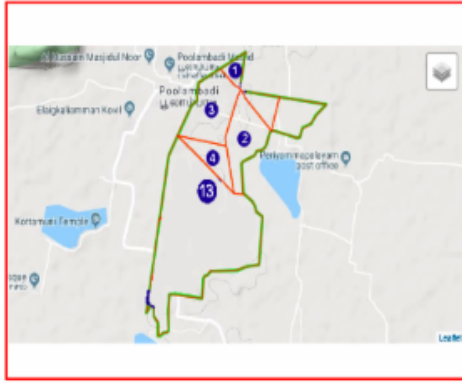

Nazri Naksha