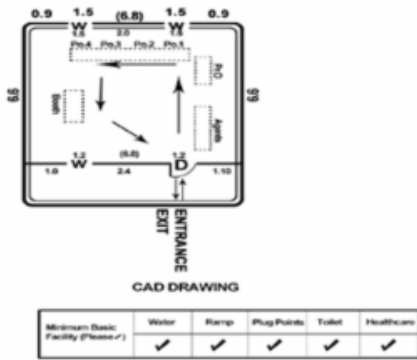

Google Map View

Polling Station Building Front View

Polling Station Front View

Cad View

Key MAP View

1 பெயர் : மருதமுத்து தந்தை பெயர் : பாவாடை வீட்டு எண் : 1 வயது : 66 பாலினம் : ஆண்	TYQ0533919 Photo is available	2 பெயர் : ஆனந்தி கணவர் பெயர் : சிவக்குமார் வீட்டு எண் : 1 வயது : 34 பாலினம் : பெண்	TYQ1025683 Photo is available	3 பெயர் : முத்தையா தந்தை பெயர் : தங்கையன் வீட்டு எண் : 1 வயது : 29 பாலினம் : ஆண்	TYQ1156827 Photo is available
4 பெயர் : ஜோதிலெட்சுமி கணவர் பெயர் : நாகராஜா வீட்டு எண் : 1 வயது : 29 பாலினம் : பெண்	TYQ0960187 Photo is available	5 பெயர் : காஞ்சனா கணவர் பெயர் : முத்தையா வீட்டு எண் : 1 வயது : 26 பாலினம் : பெண்	TYQ2660785 Photo is available	6 பெயர் : பச்சமுத்து தந்தை பெயர் : முருகன் வீட்டு எண் : 1 வயது : 24 பாலினம் : ஆண்	TYQ2374346 Photo is available
7 பெயர் : முருகேசன் தந்தை பெயர் : தருமர் வீட்டு எண் : 1-1A வயது : 46 பாலினம் : ஆண்	TYQ0131342 Photo is available	8 பெயர் : கலியமூர்த்தி தந்தை பெயர் : அரியமுத்து வீட்டு எண் : 1/2 வயது : 60 பாலினம் : ஆண்	TYQ0199166 Photo is available	9 பெயர் : பாஸ்கரன் தந்தை பெயர் : பெருமாள் வீட்டு எண் : 1-2 வயது : 39 பாலினம் : ஆண்	CKK1466374 Photo is available
10 பெயர் : மணி தாயின் பெயர் : ராஜாமணி வீட்டு எண் : 1/2 வயது : 33 பாலினம் : ஆண்	TYQ0534214 Photo is available	11 பெயர் : புஷ்பா ரா கணவர் பெயர் : மணி ரா வீட்டு எண் : 1/2 வயது : 22 பாலினம் : பெண்	TYQ2868750 Photo is available	12 பெயர் : கீதா கணவர் பெயர் : சத்தியராஜ் வீட்டு எண் : 1/2 (2) வயது : 28 பாலினம் : பெண்	TYQ2564110 Photo is available
13 பெயர் : இராஜா தந்தை பெயர் : விஸ்வலிங்கம் வீட்டு எண் : 1-3 வயது : 39 பாலினம் : ஆண்	TYQ0886234 Photo is available	14 பெயர் : சூசி தந்தை பெயர் : முருகேசன் வீட்டு எண் : 1-3 வயது : 22 பாலினம் : பெண்	TYQ2766707 Photo is available	15 பெயர் : அசோக் தந்தை பெயர் : நடராஜன் வீட்டு எண் : 1-9 வயது : 36 பாலினம் : ஆண்	TYQ0687293 Photo is available
16 பெயர் : மின்னல்கொடி கணவர் பெயர் : பரமசிவம் வீட்டு எண் : 1-10 வயது : 56 பாலினம் : பெண்	TYQ0199133 Photo is available	17 பெயர் : பார்வதி கணவர் பெயர் : முருகானந்தம் வீட்டு எண் : 1/10 வயது : 38 பாலினம் : பெண்	TYQ1410026 Photo is available	18 பெயர் : ராதிகா தந்தை பெயர் : ராமசாமி வீட்டு எண் : 1/10 வயது : 19 பாலினம் : பெண்	TYQ2949154 Photo is available
19 பெயர் : தேவிகா கணவர் பெயர் : செல்வநாயகம் வீட்டு எண் : 1-10A வயது : 50 பாலினம் : பெண்	CKK1412469 Photo is available	20 பெயர் : மகேஷ்வரி கணவர் பெயர் : மணிகண்டன் வீட்டு எண் : 1/11 வயது : 24 பாலினம் : பெண்	TYQ2564730 Photo is available	21 பெயர் : பச்சமுத்து தந்தை பெயர் : வெள்ளையன் வீட்டு எண் : 1-14A வயது : 44 பாலினம் : ஆண்	TYQ0276808 Photo is available
22 பெயர் : மகாலெட்சுமி கணவர் பெயர் : பச்சமுத்து வீட்டு எண் : 1-14A வயது : 37 பாலினம் : பெண்	TYQ0276717 Photo is available	23 பெயர் : ராமச்சந்திரன் தந்தை பெயர் : பெருமாள் வீட்டு எண் : 1-16A வயது : 50 பாலினம் : ஆண்	TYQ0029025 Photo is available	24 பெயர் : அநாயிநாச்சி கணவர் பெயர் : ராஜா வீட்டு எண் : 1-19 வயது : 35 பாலினம் : பெண்	TYQ2622454 Photo is available
25 பெயர் : மீனா கணவர் பெயர் : தேவேந்திரன் வீட்டு எண் : 1-19A வயது : 39 பாலினம் : பெண்	TYQ0028993 Photo is available	26 பெயர் : சதீஸ்குமார் தந்தை பெயர் : செல்வம் வீட்டு எண் : 1-20A வயது : 30 பாலினம் : ஆண்	TYQ0789842 Photo is available	27 பெயர் : திருவேங்கடம் தந்தை பெயர் : சுத்தபெருமாள் வீட்டு எண் : 1-20B வயது : 54 பாலினம் : ஆண்	TYQ0199059 Photo is available
28 பெயர் : முத்துலட்சுமி கணவர் பெயர் : திருவேங்கடம் வீட்டு எண் : 1-20B வயது : 52 பாலினம் : பெண்	TYQ0199067 Photo is available	29 பெயர் : முருகானந்தம் லோ தாயின் பெயர் : அம்பிகா வீட்டு எண் : 1/20பி வயது : 20 பாலினம் : ஆண்	TYQ2903144 Photo is available	30 பெயர் : ஆனந்தன் தந்தை பெயர் : ராமச்சந்திரன் வீட்டு எண் : 1-20W வயது : 35 பாலினம் : ஆண்	TYQ0131318 Photo is available