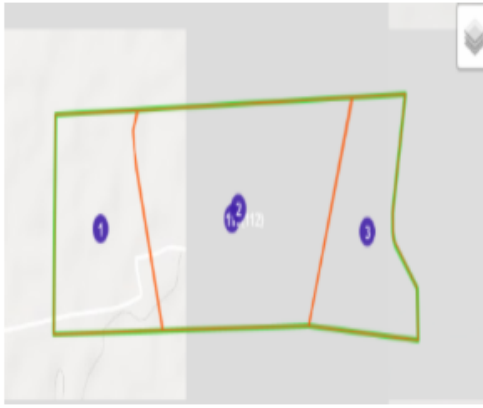

Nazri Naksha