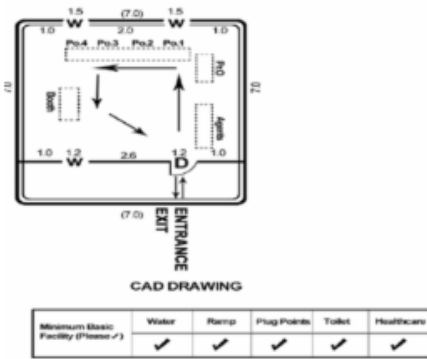

**Google Map View**

**Polling Station Building Front View**

**Polling Station Front View**

**Cad View**

**Key MAP View**

சட்டமன்றத் தொகுதியின் எண் மற்றும் பெயர் : 147-பெரும்பலூர் பிரிவு எண் மற்றும் பெயர் 1-பிரம்மதேசம் (வ.கி) மற்றும் பிரம்மதேசம் (ஊ), அரிசனத்தெரு வார்டு 3