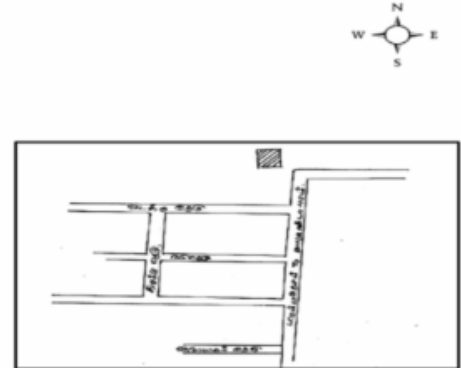

**Google Map View**

**Polling Station Building Front View**

**Polling Station Front View**

**Cad View**

**Key MAP View**

சட்டமன்றத் தொகுதியின் எண் மற்றும் பெயர் : 147-பெரும்பலூர் பிரிவு எண் மற்றும் பெயர் 1-பிரம்மதேசம் (வ.கி) மற்றும் பிரம்மதேசம் (ஊ), அரிசனத்தெரு வார்டு 3