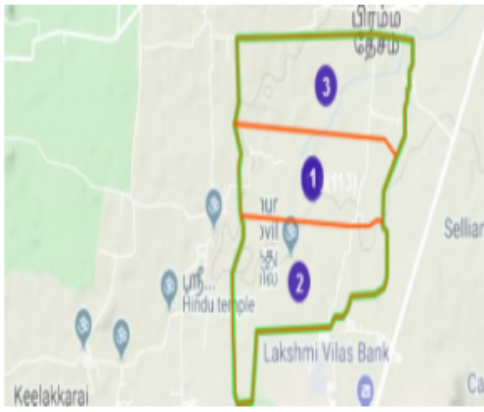

Nazri Naksha