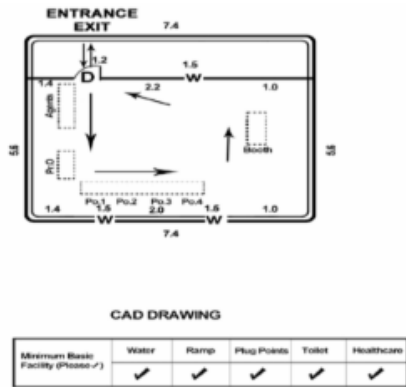

**Google Map View**

**Polling Station Building Front View**

**Polling Station Front View**

**Cad View**

**Key MAP View**

1 பெயர் : யோகேஷ் தந்தை பெயர்: இராமசந்திரன் இராமசந்திரன் வீட்டு எண் : 1 வயது : 30 பாலினம் : ஆண்	TYQ0790311 Photo is available	2 பெயர் : வரதராஜ் தந்தை பெயர்: பெருமாள்சாமி வீட்டு எண் : 1-66 வயது : 50 பாலினம் : ஆண்	TYQ1025972 Photo is available	3 பெயர் : செல்வராஜ் தந்தை பெயர்: பெருமாள்சாமி வீட்டு எண் : 1A வயது : 56 பாலினம் : ஆண்	TYQ2110310 Photo is available
4 பெயர் : சுப்புலட்சுமி கணவர் பெயர்: செல்வராஜ் வீட்டு எண் : 1A வயது : 52 பாலினம் : பெண்	TYQ2110328 Photo is available	5 பெயர் : மகேஸ்வரி கணவர் பெயர்: வெங்கடேசன் வீட்டு எண் : 2-45-1 வயது : 37 பாலினம் : பெண்	TYQ0960427 Photo is available	6 பெயர் : கலியமூர்த்தி தந்தை பெயர்: வெங்கடசாமி வீட்டு எண் : 3 வயது : 69 பாலினம் : ஆண்	TYQ2110344 Photo is available
7 பெயர் : தனலட்சுமி கணவர் பெயர்: கலியமூர்த்தி வீட்டு எண் : 3 வயது : 58 பாலினம் : பெண்	TYQ2110351 Photo is available	8 பெயர் : ராமமூர்த்தி தந்தை பெயர்: ராமகிருஷ்ணன் வீட்டு எண் : 4 வயது : 62 பாலினம் : ஆண்	TYQ2110369 Photo is available	9 பெயர் : பாமா கணவர் பெயர்: ராமமூர்த்தி வீட்டு எண் : 4 வயது : 61 பாலினம் : பெண்	TYQ2110377 Photo is available
10 பெயர் : சுந்தரராஜ் தந்தை பெயர்: பெருமாள்சாமி வீட்டு எண் : 4 வயது : 46 பாலினம் : ஆண்	TYQ0199620 Photo is available	S 11 பெயர் : மகேஸ்வரி கணவர் பெயர்: சீனிவாசன் வீட்டு எண் : 4 வயது : 41 பாலினம் : பெண்	TYQ0199646 Photo is available	12 பெயர் : கார்த்திக் சீ தந்தை பெயர்: சீனிவாசன் வீட்டு எண் : 4 வயது : 40 பாலினம் : ஆண்	TYQ0199703 Photo is available
13 பெயர் : சிவராஜ் தந்தை பெயர்: நாகராஜ் வீட்டு எண் : 4 வயது : 38 பாலினம் : ஆண்	TYQ0199679 Photo is available	14 பெயர் : ஆனந்த் தந்தை பெயர்: கணகராஜ் வீட்டு எண் : 4 வயது : 38 பாலினம் : ஆண்	TYQ0199687 Photo is available	15 பெயர் : மகேஸ்வரன் தந்தை பெயர்: சுந்தரராஜ் வீட்டு எண் : 4 வயது : 26 பாலினம் : ஆண்	TYQ1307925 Photo is available
16 பெயர் : செல்வராஜ் கடவுள் தந்தை பெயர்: கடவுள் வீட்டு எண் : 4-2 வயது : 59 பாலினம் : ஆண்	TYQ2884740 Photo is available	17 பெயர் : நதிபிரியா தந்தை பெயர்: அர்ச்சுணன் வீட்டு எண் : 4-2 வயது : 30 பாலினம் : பெண்	TYQ0790451 Photo is available	18 பெயர் : யாழினி தந்தை பெயர்: செல்வராஜ் வீட்டு எண் : 4/2 வயது : 22 பாலினம் : பெண்	TYQ2808814 Photo is available
19 பெயர் : பிரபு தந்தை பெயர்: கலியமூர்த்தி வீட்டு எண் : 4-3 வயது : 36 பாலினம் : ஆண்	CKK2856516 Photo is available	20 பெயர் : பாணுப்ரியா கணவர் பெயர்: பிரபு வீட்டு எண் : 4/3 வயது : 31 பாலினம் : பெண்	TYQ2928596 Photo is available	21 பெயர் : சிவகுமார் தந்தை பெயர்: நாராயணசாமி வீட்டு எண் : 4-6 வயது : 49 பாலினம் : ஆண்	TYQ2766749 Photo is available
22 பெயர் : வெண்ணிலா கணவர் பெயர்: சிவகுமார் வீட்டு எண் : 4-6 வயது : 44 பாலினம் : பெண்	CKK1862366 Photo is available	23 பெயர் : மணிமேகலை கணவர் பெயர்: ரவிசுமார் வீட்டு எண் : 4-6 வயது : 36 பாலினம் : பெண்	TYQ0534792 Photo is available	24 பெயர் : பரத் தந்தை பெயர்: சிவகுமார் வீட்டு எண் : 4/7 வயது : 20 பாலினம் : ஆண்	TYQ2811602 Photo is available
25 பெயர் : கல்யாணி கணவர் பெயர்: சுந்தரராஜ் வீட்டு எண் : 4-10b வயது : 48 பாலினம் : பெண்	TYQ2110385 Photo is available	26 பெயர் : சீத்தாலட்சுமி கணவர் பெயர்: ஜெயராமன் வீட்டு எண் : 4-11 வயது : 66 பாலினம் : பெண்	TYQ1025980 Photo is available	27 பெயர் : செல்வராஜ் தந்தை பெயர்: சுப்புராஜ் வீட்டு எண் : 4/12 வயது : 49 பாலினம் : ஆண்	TYQ2839116 Photo is available
28 பெயர் : நதிபிரியா தந்தை பெயர்: நாகராஜன் வீட்டு எண் : 4-12 வயது : 36 பாலினம் : பெண்	TYQ0534776 Photo is available	S 29 பெயர் : சீனிவாசன் தந்தை பெயர்: ராமராஜ் வீட்டு எண் : 4-13 வயது : 48 பாலினம் : ஆண்	TYQ0199638 Photo is available	30 பெயர் : பரசுராமன் தந்தை பெயர்: எல்லப்பன் வீட்டு எண் : 4-15 வயது : 52 பாலினம் : ஆண்	TYQ1312891 Photo is available