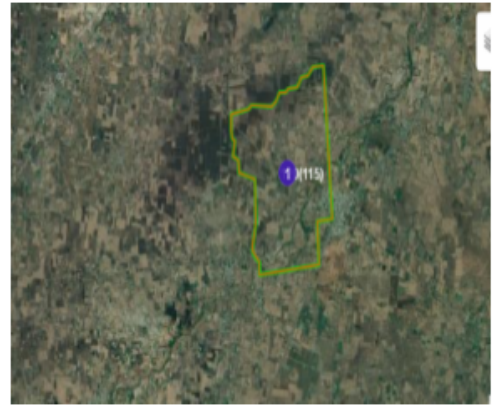

Google Map View