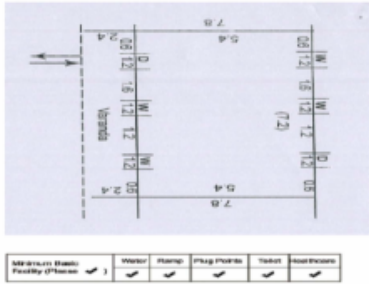

Google Map View

Polling Station Building Front View

Polling Station Front View

Cad View

Key MAP View

1 பெயர் : குஞ்சப்பன் தந்தை பெயர் : காதன் வீட்டு எண் : 1 வயது : 76 பாலினம் : ஆண்	TYQ0960708 Photo is available	2 பெயர் : பீட்டர் தந்தை பெயர் : இன்னாசி வீட்டு எண் : 1 வயது : 62 பாலினம் : ஆண்	TYQ2376002 Photo is available	3 பெயர் : மாணிக்கம் தந்தை பெயர் : பழனிமுத்து வீட்டு எண் : 1 வயது : 60 பாலினம் : ஆண்	TYQ1026426 Photo is available
4 பெயர் : அனாரகலி கணவர் பெயர் : அல்லாபகல் வீட்டு எண் : 1 வயது : 55 பாலினம் : பெண்	TYQ0535179 Photo is available	5 பெயர் : செல்லம்மாள் கணவர் பெயர் : பெரியசாமி வீட்டு எண் : 1 வயது : 53 பாலினம் : பெண்	TYQ0534891 Photo is available	6 பெயர் : லட்சுமி கணவர் பெயர் : பச்சமுத்து வீட்டு எண் : 1 வயது : 50 பாலினம் : பெண்	CKK1868157 Photo is available
7 பெயர் : ரவி தந்தை பெயர் : ராமசாமி வீட்டு எண் : 1 வயது : 50 பாலினம் : ஆண்	TYQ1203025 Photo is available	8 பெயர் : தனம் கணவர் பெயர் : வீரமுத்து வீட்டு எண் : 1 வயது : 48 பாலினம் : பெண்	TYQ0277756 Photo is available	9 பெயர் : முத்துலெட்சுமி கணவர் பெயர் : ராஜேந்திரன் வீட்டு எண் : 1 வயது : 46 பாலினம் : பெண்	CKK1410281 Photo is available
10 பெயர் : மணிகேசல் தந்தை பெயர் : பெரியசாமி வீட்டு எண் : 1 வயது : 46 பாலினம் : ஆண்	TYQ0535187 Photo is available	11 பெயர் : ராஜம்மாள் கணவர் பெயர் : சுக்குரு வீட்டு எண் : 1 வயது : 45 பாலினம் : பெண்	TYQ1203116 Photo is available	12 பெயர் : சாந்தி கணவர் பெயர் : சின்னசாமி வீட்டு எண் : 1 வயது : 43 பாலினம் : பெண்	TYQ0535286 Photo is available
13 பெயர் : தங்கம்மாள் கணவர் பெயர் : செல்லமுத்து வீட்டு எண் : 1 வயது : 43 பாலினம் : பெண்	TYQ0535302 Photo is available	14 பெயர் : ஜோதி கணவர் பெயர் : கனகராஜ் வீட்டு எண் : 1 வயது : 40 பாலினம் : பெண்	TYQ0277319 Photo is available	15 பெயர் : அமுதா கணவர் பெயர் : சேகர் வீட்டு எண் : 1 வயது : 40 பாலினம் : பெண்	TYQ0960716 Photo is available
16 பெயர் : வெண்ணிலா கணவர் பெயர் : பாலமுருகன் வீட்டு எண் : 1 வயது : 38 பாலினம் : பெண்	TYQ0535427 Photo is available	17 பெயர் : சசிகலா கணவர் பெயர் : வெங்கடாசலம் வீட்டு எண் : 1 வயது : 34 பாலினம் : பெண்	TYQ0790691 Photo is available	18 பெயர் : விஜயக்குமார் தந்தை பெயர் : சகாதேவன் வீட்டு எண் : 1 வயது : 34 பாலினம் : ஆண்	TYQ0535237 Photo is available
19 பெயர் : சுகன்யா கணவர் பெயர் : பாலு வீட்டு எண் : 1 வயது : 32 பாலினம் : பெண்	TYQ1026111 Photo is available	20 பெயர் : மஞ்சு கணவர் பெயர் : கார்த்திக் வீட்டு எண் : 1 வயது : 32 பாலினம் : பெண்	TYQ0535336 Photo is available	21 பெயர் : தேவி கணவர் பெயர் : ரவி வீட்டு எண் : 1 வயது : 31 பாலினம் : பெண்	TYQ0960724 Photo is available
22 பெயர் : பிரசாத் தந்தை பெயர் : செல்லமுத்து வீட்டு எண் : 1 வயது : 31 பாலினம் : ஆண்	TYQ0886564 Photo is available	23 பெயர் : வினிதா கணவர் பெயர் : சரவணன் வீட்டு எண் : 1 வயது : 29 பாலினம் : பெண்	TYQ1026350 Photo is available	24 பெயர் : அரவிந்தராஜ் தந்தை பெயர் : ரவிச்சந்திரன் வீட்டு எண் : 1 வயது : 29 பாலினம் : ஆண்	TYQ1026434 Photo is available
25 பெயர் : தேவிபிரியா தந்தை பெயர் : பாலகிருஷ்ணன் வீட்டு எண் : 1 வயது : 29 பாலினம் : பெண்	TYQ1157197 Photo is available	26 பெயர் : பிரகாஷ் தந்தை பெயர் : செந்தாமரை வீட்டு எண் : 1 வயது : 28 பாலினம் : ஆண்	TYQ1090745 Photo is available	27 பெயர் : நஸ்ரீன் பாணு தந்தை பெயர் : நிஜார்தீன் வீட்டு எண் : 1 வயது : 27 பாலினம் : பெண்	TYQ1229657 Photo is available
28 பெயர் : பாலு தந்தை பெயர் : சேகர் வீட்டு எண் : 1 வயது : 20 பாலினம் : ஆண்	TYQ2899847 Photo is available	29 பெயர் : செல்வி கணவர் பெயர் : செல்லமுத்து வீட்டு எண் : 1-19 வயது : 38 பாலினம் : பெண்	TYQ0277905 Photo is available	30 பெயர் : சுந்தரராஜன் தந்தை பெயர் : பெரியசாமி வீட்டு எண் : 1/25/பி1 வயது : 44 பாலினம் : ஆண்	TYQ0278259 Photo is available