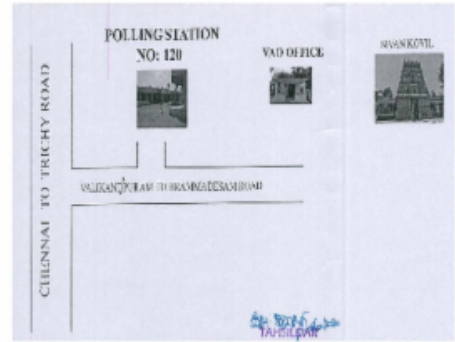

Google Map View

Polling Station Building Front View

Polling Station Front View

Cad View

Key MAP View

1 பெயர் : குஞ்சப்பன் தந்தை பெயர் : காதன் வீட்டு எண் : 1 வயது : 76 பாலினம் : ஆண்	TYQ0960708 Photo is available	2 பெயர் : பீட்டர் தந்தை பெயர் : இன்னாசி வீட்டு எண் : 1 வயது : 62 பாலினம் : ஆண்	TYQ2376002 Photo is available	3 பெயர் : மாணிக்கம் தந்தை பெயர் : பழனிமுத்து வீட்டு எண் : 1 வயது : 60 பாலினம் : ஆண்	TYQ1026426 Photo is available
4 பெயர் : அனாரகலி கணவர் பெயர் : அல்லாபகல் வீட்டு எண் : 1 வயது : 55 பாலினம் : பெண்	TYQ0535179 Photo is available	5 பெயர் : செல்லம்மாள் கணவர் பெயர் : பெரியசாமி வீட்டு எண் : 1 வயது : 53 பாலினம் : பெண்	TYQ0534891 Photo is available	6 பெயர் : லட்சுமி கணவர் பெயர் : பச்சமுத்து வீட்டு எண் : 1 வயது : 50 பாலினம் : பெண்	CKK1868157 Photo is available
7 பெயர் : ரவி தந்தை பெயர் : ராமசாமி வீட்டு எண் : 1 வயது : 50 பாலினம் : ஆண்	TYQ1203025 Photo is available	8 பெயர் : தனம் கணவர் பெயர் : வீரமுத்து வீட்டு எண் : 1 வயது : 48 பாலினம் : பெண்	TYQ0277756 Photo is available	9 பெயர் : முத்துலெட்சுமி கணவர் பெயர் : ராஜேந்திரன் வீட்டு எண் : 1 வயது : 46 பாலினம் : பெண்	CKK1410281 Photo is available
10 பெயர் : மணிகேசல் தந்தை பெயர் : பெரியசாமி வீட்டு எண் : 1 வயது : 46 பாலினம் : ஆண்	TYQ0535187 Photo is available	11 பெயர் : ராஜம்மாள் கணவர் பெயர் : சுக்குரு வீட்டு எண் : 1 வயது : 45 பாலினம் : பெண்	TYQ1203116 Photo is available	12 பெயர் : சாந்தி கணவர் பெயர் : சின்னசாமி வீட்டு எண் : 1 வயது : 43 பாலினம் : பெண்	TYQ0535286 Photo is available
13 பெயர் : தங்கம்மாள் கணவர் பெயர் : செல்லமுத்து வீட்டு எண் : 1 வயது : 43 பாலினம் : பெண்	TYQ0535302 Photo is available	14 பெயர் : ஜோதி கணவர் பெயர் : கனகராஜ் வீட்டு எண் : 1 வயது : 40 பாலினம் : பெண்	TYQ0277319 Photo is available	15 பெயர் : அமுதா கணவர் பெயர் : சேகர் வீட்டு எண் : 1 வயது : 40 பாலினம் : பெண்	TYQ0960716 Photo is available
16 பெயர் : வெண்ணிலா கணவர் பெயர் : பாலமுருகன் வீட்டு எண் : 1 வயது : 38 பாலினம் : பெண்	TYQ0535427 Photo is available	17 பெயர் : சசிகலா கணவர் பெயர் : வெங்கடாசலம் வீட்டு எண் : 1 வயது : 34 பாலினம் : பெண்	TYQ0790691 Photo is available	18 பெயர் : விஜயக்குமார் தந்தை பெயர் : சகாதேவன் வீட்டு எண் : 1 வயது : 34 பாலினம் : ஆண்	TYQ0535237 Photo is available
19 பெயர் : சுகன்யா கணவர் பெயர் : பாலு வீட்டு எண் : 1 வயது : 32 பாலினம் : பெண்	TYQ1026111 Photo is available	20 பெயர் : மஞ்சு கணவர் பெயர் : கார்த்திக் வீட்டு எண் : 1 வயது : 32 பாலினம் : பெண்	TYQ0535336 Photo is available	21 பெயர் : தேவி கணவர் பெயர் : ரவி வீட்டு எண் : 1 வயது : 31 பாலினம் : பெண்	TYQ0960724 Photo is available
22 பெயர் : பிரசாத் தந்தை பெயர் : செல்லமுத்து வீட்டு எண் : 1 வயது : 31 பாலினம் : ஆண்	TYQ0886564 Photo is available	23 பெயர் : வினிதா கணவர் பெயர் : சரவணன் வீட்டு எண் : 1 வயது : 29 பாலினம் : பெண்	TYQ1026350 Photo is available	24 பெயர் : அரவிந்தராஜ் தந்தை பெயர் : ரவிச்சந்திரன் வீட்டு எண் : 1 வயது : 29 பாலினம் : ஆண்	TYQ1026434 Photo is available
25 பெயர் : தேவிபிரியா தந்தை பெயர் : பாலகிருஷ்ணன் வீட்டு எண் : 1 வயது : 29 பாலினம் : பெண்	TYQ1157197 Photo is available	26 பெயர் : பிரகாஷ் தந்தை பெயர் : செந்தாமரை வீட்டு எண் : 1 வயது : 28 பாலினம் : ஆண்	TYQ1090745 Photo is available	27 பெயர் : நஸ்ரீன் பாணு தந்தை பெயர் : நிஜார்தீன் வீட்டு எண் : 1 வயது : 27 பாலினம் : பெண்	TYQ1229657 Photo is available
28 பெயர் : பாலு தந்தை பெயர் : சேகர் வீட்டு எண் : 1 வயது : 20 பாலினம் : ஆண்	TYQ2899847 Photo is available	29 பெயர் : செல்வி கணவர் பெயர் : செல்லமுத்து வீட்டு எண் : 1-19 வயது : 38 பாலினம் : பெண்	TYQ0277905 Photo is available	30 பெயர் : சுந்தரராஜன் தந்தை பெயர் : பெரியசாமி வீட்டு எண் : 1/25/பி1 வயது : 44 பாலினம் : ஆண்	TYQ0278259 Photo is available