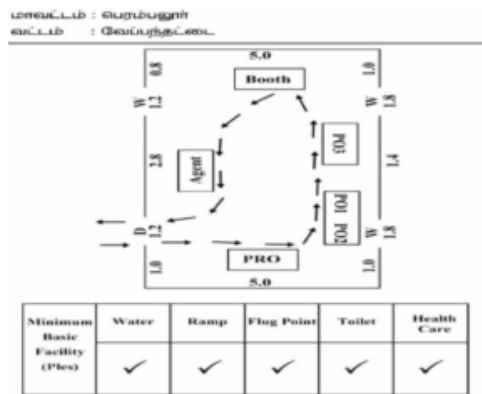

Google Map View

Polling Station Building Front View

Polling Station Front View

Cad View

Key MAP View

1 பெயர் : தனலட்சுமி தந்தை பெயர் : கோவிந்தராஜ் வீட்டு எண் : 4-31B வயது : 40 பாலினம் : பெண்	TYQ0454371 Photo is available	2 பெயர் : ஷேக் உசேன் தந்தை பெயர் : ஹாஜி வீட்டு எண் : 4-49 வயது : 31 பாலினம் : ஆண்	TYQ0688648 Photo is available	3 பெயர் : ஷேக்சௌது தந்தை பெயர் : சர்தார் வீட்டு எண் : 4/95 வயது : 32 பாலினம் : ஆண்	TYQ0688655 Photo is available
4 பெயர் : ஷேக் அமரன் தந்தை பெயர் : ஷேக்நூர்தீன் வீட்டு எண் : 4-162 வயது : 31 பாலினம் : ஆண்	TYQ0688523 Photo is available	5 பெயர் : பாலு தந்தை பெயர் : அங்கமுத்து வீட்டு எண் : 4-170 வயது : 55 பாலினம் : ஆண்	TYQ2768034 Photo is available	6 பெயர் : சபியாபீ கணவர் பெயர் : அல்லாபக்ஸ் வீட்டு எண் : 5 வயது : 70 பாலினம் : பெண்	CKK2662674 Photo is available
R 7 பெயர் : பிரசாந்த் தந்தை பெயர் : செல்லமுத்து வீட்டு எண் : 5 வயது : 27 பாலினம் : ஆண்	TYQ2883841 Photo is available	8 பெயர் : யாசீன் பீ தாயின் பெயர் : சபியாபீ வீட்டு எண் : 5-2 வயது : 31 பாலினம் : பெண்	TYQ0960609 Photo is available	9 பெயர் : அருண் தாயின் பெயர் : லதா வீட்டு எண் : 5/48ஏ வயது : 20 பாலினம் : ஆண்	TYQ2979292 Photo is available
S 10 பெயர் : கவிநாதன் தந்தை பெயர் : சேவராஜ் வீட்டு எண் : 5-54 வயது : 36 பாலினம் : ஆண்	TYQ0688689 Photo is available	11 பெயர் : ராணி கணவர் பெயர் : சுப்புரமணி வீட்டு எண் : 5-155 வயது : 51 பாலினம் : பெண்	TYQ1026301 Photo is available	12 பெயர் : ஆயிஷாகாத்தா கணவர் பெயர் : நூர்முகம்தகான் வீட்டு எண் : 8-2 வயது : 40 பாலினம் : பெண்	TYQ0277921 Photo is available
13 பெயர் : செல்லம்மாள் கணவர் பெயர் : பெருமாள் வீட்டு எண் : 8-312 வயது : 60 பாலினம் : பெண்	TYQ1466531 Photo is available	14 பெயர் : சையத்முஸ்தபா தந்தை பெயர் : சையத்நஜிர்உசேன் வீட்டு எண் : 10 வயது : 77 பாலினம் : ஆண்	TYQ2112183 Photo is available	15 பெயர் : சைதாஅக்தர்பீ கணவர் பெயர் : சையத்முஸ்தபா வீட்டு எண் : 10 வயது : 72 பாலினம் : பெண்	TYQ2112191 Photo is available
16 பெயர் : தில்ஷாத்தேகம் கணவர் பெயர் : ஜாகிர்உசேன் வீட்டு எண் : 10 வயது : 46 பாலினம் : பெண்	CKK1558659 Photo is available	17 பெயர் : ஆயிஷாபீ கணவர் பெயர் : நகிர்பாஷா வீட்டு எண் : 10 வயது : 45 பாலினம் : பெண்	CKK2765162 Photo is available	18 பெயர் : ஆரிபா தந்தை பெயர் : சையத் நசீர் பாஷா வீட்டு எண் : 10 வயது : 20 பாலினம் : பெண்	TYQ2940286 Photo is available
19 பெயர் : சையத் இம்ரான் தந்தை பெயர் : ஜாகிர் உசைன் வீட்டு எண் : 10 வயது : 19 பாலினம் : ஆண்	TYQ2941326 Photo is available	20 பெயர் : ஜாகிர் உசேன் தந்தை பெயர் : சையத்முஸ்தபா வீட்டு எண் : 10-2 வயது : 52 பாலினம் : ஆண்	TYQ0277996 Photo is available	21 பெயர் : சையத்அமீர் தந்தை பெயர் : சையத்முஸ்தபா வீட்டு எண் : 10-2 வயது : 45 பாலினம் : ஆண்	TYQ0277998 Photo is available
22 பெயர் : ஷாகின்பானு கணவர் பெயர் : சையத்அமீர் வீட்டு எண் : 10-2 வயது : 38 பாலினம் : பெண்	TYQ0278077 Photo is available	23 பெயர் : முபாரக் ர தந்தை பெயர் : ரஹீம் வீட்டு எண் : 10/3-2 வயது : 42 பாலினம் : ஆண்	TYQ2970119 Photo is available	24 பெயர் : தாஹிரா பானு கணவர் பெயர் : சையத் முனீர் வீட்டு எண் : 10 பி வயது : 35 பாலினம் : பெண்	TYQ0278523 Photo is available
25 பெயர் : மின்னல்கொடி கணவர் பெயர் : துரைசாமி வீட்டு எண் : 11 வயது : 71 பாலினம் : பெண்	TYQ1229418 Photo is available	26 பெயர் : ஜம்ருத்பீவி கணவர் பெயர் : கலாம்எஸ்தானி வீட்டு எண் : 12 வயது : 71 பாலினம் : பெண்	TYQ2112209 Photo is available	27 பெயர் : அப்துல்ஹக்கீம் கணவர் பெயர் : கலாம்எஸ்தானி வீட்டு எண் : 12 வயது : 43 பாலினம் : பெண்	CKK1870492 Photo is available
28 பெயர் : ராம்கி தந்தை பெயர் : செல்லமுத்து வீட்டு எண் : 12 வயது : 34 பாலினம் : ஆண்	TYQ0688747 Photo is available	29 பெயர் : ராஜா தந்தை பெயர் : மன்னர் மன்னன் வீட்டு எண் : 12 வயது : 32 பாலினம் : ஆண்	TYQ0535088 Photo is available	30 பெயர் : அழகம்மாள் தந்தை பெயர் : சின்னத்தம்பி வீட்டு எண் : 12-108 வயது : 79 பாலினம் : ஆண்	TYQ1026335 Photo is available