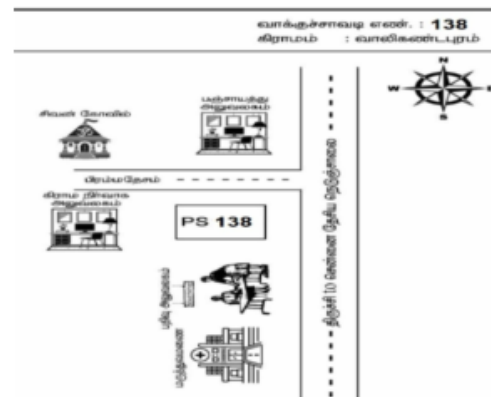

Google Map View

Polling Station Building Front View

Polling Station Front View

Cad View

Key MAP View

1 பெயர் : தனலட்சுமி தந்தை பெயர் : கோவிந்தராஜ் வீட்டு எண் : 4-31B வயது : 40 பாலினம் : பெண்	TYQ0454371 Photo is available	2 பெயர் : ஷேக் உசேன் தந்தை பெயர் : ஹாஜி வீட்டு எண் : 4-49 வயது : 31 பாலினம் : ஆண்	TYQ0688648 Photo is available	3 பெயர் : ஷேக்சௌது தந்தை பெயர் : சர்தார் வீட்டு எண் : 4/95 வயது : 32 பாலினம் : ஆண்	TYQ0688655 Photo is available
4 பெயர் : ஷேக் அமரன் தந்தை பெயர் : ஷேக்நூர்தீன் வீட்டு எண் : 4-162 வயது : 31 பாலினம் : ஆண்	TYQ0688523 Photo is available	5 பெயர் : பாலு தந்தை பெயர் : அங்கமுத்து வீட்டு எண் : 4-170 வயது : 55 பாலினம் : ஆண்	TYQ2768034 Photo is available	6 பெயர் : சபியாபீ கணவர் பெயர் : அல்லாபக்ஸ் வீட்டு எண் : 5 வயது : 70 பாலினம் : பெண்	CKK2662674 Photo is available
R 7 பெயர் : பிரசாந்த் தந்தை பெயர் : செல்லமுத்து வீட்டு எண் : 5 வயது : 27 பாலினம் : ஆண்	TYQ2883841 Photo is available	8 பெயர் : யாசீன் பீ தாயின் பெயர் : சபியாபீ வீட்டு எண் : 5-2 வயது : 31 பாலினம் : பெண்	TYQ0960609 Photo is available	9 பெயர் : அருண் தாயின் பெயர் : லதா வீட்டு எண் : 5/48ஏ வயது : 20 பாலினம் : ஆண்	TYQ2979292 Photo is available
S 10 பெயர் : கவிநாதன் தந்தை பெயர் : சேவராஜ் வீட்டு எண் : 5-54 வயது : 36 பாலினம் : ஆண்	TYQ0688689 Photo is available	11 பெயர் : ராணி கணவர் பெயர் : சுப்புரமணி வீட்டு எண் : 5-155 வயது : 51 பாலினம் : பெண்	TYQ1026301 Photo is available	12 பெயர் : ஆயிஷாகாத்தா கணவர் பெயர் : நூர்முகம்தகான் வீட்டு எண் : 8-2 வயது : 40 பாலினம் : பெண்	TYQ0277921 Photo is available
13 பெயர் : செல்லம்மாள் கணவர் பெயர் : பெருமாள் வீட்டு எண் : 8-312 வயது : 60 பாலினம் : பெண்	TYQ1466531 Photo is available	14 பெயர் : சையத்முஸ்தபா தந்தை பெயர் : சையத்நஜிர்உசேன் வீட்டு எண் : 10 வயது : 77 பாலினம் : ஆண்	TYQ2112183 Photo is available	15 பெயர் : சைதாஅக்தர்பீ கணவர் பெயர் : சையத்முஸ்தபா வீட்டு எண் : 10 வயது : 72 பாலினம் : பெண்	TYQ2112191 Photo is available
16 பெயர் : தில்ஷாத்தேகம் கணவர் பெயர் : ஜாகிர்உசேன் வீட்டு எண் : 10 வயது : 46 பாலினம் : பெண்	CKK1558659 Photo is available	17 பெயர் : ஆயிஷாபீ கணவர் பெயர் : நகிர்பாஷா வீட்டு எண் : 10 வயது : 45 பாலினம் : பெண்	CKK2765162 Photo is available	18 பெயர் : ஆரிபா தந்தை பெயர் : சையத் நசீர் பாஷா வீட்டு எண் : 10 வயது : 20 பாலினம் : பெண்	TYQ2940286 Photo is available
19 பெயர் : சையத் இம்ரான் தந்தை பெயர் : ஜாகிர் உசைன் வீட்டு எண் : 10 வயது : 19 பாலினம் : ஆண்	TYQ2941326 Photo is available	20 பெயர் : ஜாகிர் உசேன் தந்தை பெயர் : சையத்முஸ்தபா வீட்டு எண் : 10-2 வயது : 52 பாலினம் : ஆண்	TYQ0277996 Photo is available	21 பெயர் : சையத்அமீர் தந்தை பெயர் : சையத்முஸ்தபா வீட்டு எண் : 10-2 வயது : 45 பாலினம் : ஆண்	TYQ0277998 Photo is available
22 பெயர் : ஷாகின்பானு கணவர் பெயர் : சையத்அமீர் வீட்டு எண் : 10-2 வயது : 38 பாலினம் : பெண்	TYQ0278077 Photo is available	23 பெயர் : முபாரக் ர தந்தை பெயர் : ரஹீம் வீட்டு எண் : 10/3-2 வயது : 42 பாலினம் : ஆண்	TYQ2970119 Photo is available	24 பெயர் : தாஹிரா பானு கணவர் பெயர் : சையத் முனீர் வீட்டு எண் : 10 பி வயது : 35 பாலினம் : பெண்	TYQ0278523 Photo is available
25 பெயர் : மின்னல்கொடி கணவர் பெயர் : துரைசாமி வீட்டு எண் : 11 வயது : 71 பாலினம் : பெண்	TYQ1229418 Photo is available	26 பெயர் : ஜம்ருத்பீவி கணவர் பெயர் : கலாம்எஸ்தானி வீட்டு எண் : 12 வயது : 71 பாலினம் : பெண்	TYQ2112209 Photo is available	27 பெயர் : அப்துல்ஹக்கீம் கணவர் பெயர் : கலாம்எஸ்தானி வீட்டு எண் : 12 வயது : 43 பாலினம் : பெண்	CKK1870492 Photo is available
28 பெயர் : ராம்கி தந்தை பெயர் : செல்லமுத்து வீட்டு எண் : 12 வயது : 34 பாலினம் : ஆண்	TYQ0688747 Photo is available	29 பெயர் : ராஜா தந்தை பெயர் : மன்னர் மன்னன் வீட்டு எண் : 12 வயது : 32 பாலினம் : ஆண்	TYQ0535088 Photo is available	30 பெயர் : அழகம்மாள் தந்தை பெயர் : சின்னத்தம்பி வீட்டு எண் : 12-108 வயது : 79 பாலினம் : ஆண்	TYQ1026335 Photo is available