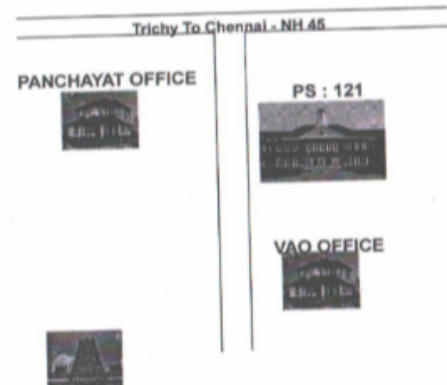

Google Map View

Polling Station Building Front View

Polling Station Front View

Cad View

Key MAP View

1 பெயர் : கற்பகம் கணவர் பெயர்: ஆறுமுகம் வீட்டு எண் : 1 வயது : 48 பாலினம் : பெண்	CKK2856979 Photo is available	2 பெயர் : சூயில் கணவர் பெயர்: ஆறுமுகம் வீட்டு எண் : 1 வயது : 36 பாலினம் : பெண்	TYQ0960856 Photo is available	3 பெயர் : அமலா கணவர் பெயர்: முருகானந்தம் வீட்டு எண் : 1 வயது : 35 பாலினம் : பெண்	TYQ0790907 Photo is available
S 4 பெயர் : குஷ்பு கணவர் பெயர்: தியாகராஜன் வீட்டு எண் : 1 வயது : 35 பாலினம் : பெண்	TYQ0886937 Photo is available	5 பெயர் : கந்தசாமி தாயின் பெயர்: ஜானகி வீட்டு எண் : 1 வயது : 32 பாலினம் : ஆண்	TYQ0535971 Photo is available	6 பெயர் : கமலம் கணவர் பெயர்: வீரமுத்து வீட்டு எண் : 1 வயது : 31 பாலினம் : பெண்	TYQ0960955 Photo is available
7 பெயர் : பார்த்திபன் தந்தை பெயர்: சசிக்குமார் வீட்டு எண் : 1 வயது : 29 பாலினம் : ஆண்	TYQ1026574 Photo is available	8 பெயர் : ரேவதி தந்தை பெயர்: செல்வகுமார் வீட்டு எண் : 1 வயது : 29 பாலினம் : பெண்	TYQ1157460 Photo is available	9 பெயர் : வினித்தா தந்தை பெயர்: ரெங்கராஜ் வீட்டு எண் : 1 வயது : 23 பாலினம் : பெண்	TYQ2547636 Photo is available
10 பெயர் : கவிதா ஆறுமுகம் தந்தை பெயர்: ஆறுமுகம் வீட்டு எண் : 1 வயது : 21 பாலினம் : பெண்	TYQ2744936 Photo is available	11 பெயர் : செல்வம் தாயின் பெயர்: அலமேலு வீட்டு எண் : 1-1 வயது : 27 பாலினம் : ஆண்	TYQ1229806 Photo is available	12 பெயர் : ராம்கி தந்தை பெயர்: கிருஷ்ணமூர்த்தி வீட்டு எண் : 1-2 வயது : 35 பாலினம் : ஆண்	TYQ0132118 Photo is available
13 பெயர் : இளந்தென்றல் கணவர் பெயர்: ராம்கி வீட்டு எண் : 1-2 வயது : 30 பாலினம் : பெண்	TYQ2688984 Photo is available	14 பெயர் : அருள்பாண்டியன் தந்தை பெயர்: ஆறுமுகம் வீட்டு எண் : 1-2 வயது : 23 பாலினம் : ஆண்	TYQ2547511 Photo is available	15 பெயர் : ஆறுமுகம் தந்தை பெயர்: மூக்கன் வீட்டு எண் : 1(2) வயது : 50 பாலினம் : ஆண்	TYQ2745032 Photo is available
16 பெயர் : முருகேசன் தந்தை பெயர்: பெரியசாமி வீட்டு எண் : 1-3 வயது : 59 பாலினம் : ஆண்	TYQ2118172 Photo is available	17 பெயர் : கலாராணி கணவர் பெயர்: முருகேசன் வீட்டு எண் : 1-3 வயது : 54 பாலினம் : பெண்	TYQ2118180 Photo is available	18 பெயர் : சந்திர தேவன் தந்தை பெயர்: முருகேசன் வீட்டு எண் : 1-3 வயது : 26 பாலினம் : ஆண்	TYQ1329150 Photo is available
19 பெயர் : ராணி கணவர் பெயர்: கிருஷ்ணமூர்த்தி வீட்டு எண் : 1-5 வயது : 58 பாலினம் : பெண்	TYQ2118198 Photo is available	20 பெயர் : ராஜா தந்தை பெயர்: கணேசன் வீட்டு எண் : 1/8 வயது : 36 பாலினம் : ஆண்	TYQ0386763 Photo is available	21 பெயர் : லோகநாதன் தந்தை பெயர்: ராஜா வீட்டு எண் : 1-9A வயது : 36 பாலினம் : ஆண்	TYQ0454447 Photo is available
22 பெயர் : சத்தியா தந்தை பெயர்: சூரியமூர்த்தி வீட்டு எண் : 1-10 வயது : 24 பாலினம் : பெண்	TYQ2547784 Photo is available	23 பெயர் : ஆகாஷ் தந்தை பெயர்: சூர்யமூர்த்தி வீட்டு எண் : 1/10 வயது : 20 பாலினம் : ஆண்	TYQ2924397 Photo is available	24 பெயர் : லட்சுமி கணவர் பெயர்: பூமாலை வீட்டு எண் : 1-11 வயது : 36 பாலினம் : பெண்	TYQ0387258 Photo is available
25 பெயர் : பூமாலை தந்தை பெயர்: சுப்ரமணியன் வீட்டு எண் : 1-11 வயது : 35 பாலினம் : ஆண்	TYQ0387183 Photo is available	26 பெயர் : ராஜலட்சுமி கணவர் பெயர்: மணிகண்டன் வீட்டு எண் : 1-11 வயது : 32 பாலினம் : பெண்	TYQ1329143 Photo is available	27 பெயர் : கருப்பையா தந்தை பெயர்: சுப்ரமணியன் வீட்டு எண் : 1-11 வயது : 31 பாலினம் : ஆண்	TYQ0960898 Photo is available
28 பெயர் : செல்வதுரை தந்தை பெயர்: தங்கவேலு வீட்டு எண் : 1-14 வயது : 61 பாலினம் : ஆண்	TYQ0030239 Photo is available	29 பெயர் : பிச்சையம்மாள் கணவர் பெயர்: செல்வதுரை வீட்டு எண் : 1-14 வயது : 36 பாலினம் : பெண்	TYQ0030403 Photo is available	30 பெயர் : மணிகண்டன் தந்தை பெயர்: வேலு வீட்டு எண் : 1/15 வயது : 22 பாலினம் : ஆண்	TYQ2872828 Photo is available