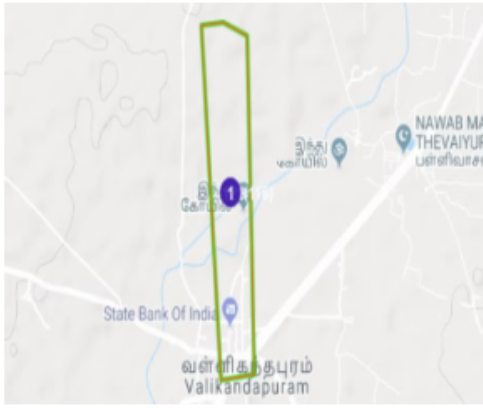

Nazri Naksha