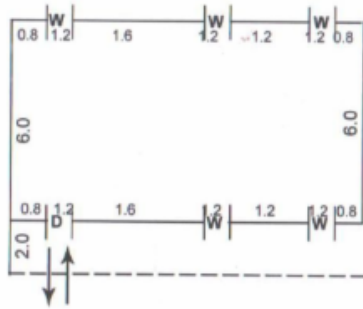

Google Map View

Polling Station Building Front View

Polling Station Front View

Cad View

Key MAP View

1 பெயர் : கற்பகம் கணவர் பெயர்: ஆறுமுகம் வீட்டு எண் : 1 வயது : 48 பாலினம் : பெண்	CKK2856979 Photo is available	2 பெயர் : சூயில் கணவர் பெயர்: ஆறுமுகம் வீட்டு எண் : 1 வயது : 36 பாலினம் : பெண்	TYQ0960856 Photo is available	3 பெயர் : அமலா கணவர் பெயர்: முருகானந்தம் வீட்டு எண் : 1 வயது : 35 பாலினம் : பெண்	TYQ0790907 Photo is available
S 4 பெயர் : குஷ்பு கணவர் பெயர்: தியாகராஜன் வீட்டு எண் : 1 வயது : 35 பாலினம் : பெண்	TYQ0886937 Photo is available	5 பெயர் : கந்தசாமி தாயின் பெயர்: ஜானகி வீட்டு எண் : 1 வயது : 32 பாலினம் : ஆண்	TYQ0535971 Photo is available	6 பெயர் : கமலம் கணவர் பெயர்: வீரமுத்து வீட்டு எண் : 1 வயது : 31 பாலினம் : பெண்	TYQ0960955 Photo is available
7 பெயர் : பார்த்திபன் தந்தை பெயர்: சசிக்குமார் வீட்டு எண் : 1 வயது : 29 பாலினம் : ஆண்	TYQ1026574 Photo is available	8 பெயர் : ரேவதி தந்தை பெயர்: செல்வகுமார் வீட்டு எண் : 1 வயது : 29 பாலினம் : பெண்	TYQ1157460 Photo is available	9 பெயர் : வினித்தா தந்தை பெயர்: ரெங்கராஜ் வீட்டு எண் : 1 வயது : 23 பாலினம் : பெண்	TYQ2547636 Photo is available
10 பெயர் : கவிதா ஆறுமுகம் தந்தை பெயர்: ஆறுமுகம் வீட்டு எண் : 1 வயது : 21 பாலினம் : பெண்	TYQ2744936 Photo is available	11 பெயர் : செல்வம் தாயின் பெயர்: அலமேலு வீட்டு எண் : 1-1 வயது : 27 பாலினம் : ஆண்	TYQ1229806 Photo is available	12 பெயர் : ராம்கி தந்தை பெயர்: கிருஷ்ணமூர்த்தி வீட்டு எண் : 1-2 வயது : 35 பாலினம் : ஆண்	TYQ0132118 Photo is available
13 பெயர் : இளந்தென்றல் கணவர் பெயர்: ராம்கி வீட்டு எண் : 1-2 வயது : 30 பாலினம் : பெண்	TYQ2688984 Photo is available	14 பெயர் : அருள்பாண்டியன் தந்தை பெயர்: ஆறுமுகம் வீட்டு எண் : 1-2 வயது : 23 பாலினம் : ஆண்	TYQ2547511 Photo is available	15 பெயர் : ஆறுமுகம் தந்தை பெயர்: மூக்கன் வீட்டு எண் : 1(2) வயது : 50 பாலினம் : ஆண்	TYQ2745032 Photo is available
16 பெயர் : முருகேசன் தந்தை பெயர்: பெரியசாமி வீட்டு எண் : 1-3 வயது : 59 பாலினம் : ஆண்	TYQ2118172 Photo is available	17 பெயர் : கலாராணி கணவர் பெயர்: முருகேசன் வீட்டு எண் : 1-3 வயது : 54 பாலினம் : பெண்	TYQ2118180 Photo is available	18 பெயர் : சந்திர தேவன் தந்தை பெயர்: முருகேசன் வீட்டு எண் : 1-3 வயது : 26 பாலினம் : ஆண்	TYQ1329150 Photo is available
19 பெயர் : ராணி கணவர் பெயர்: கிருஷ்ணமூர்த்தி வீட்டு எண் : 1-5 வயது : 58 பாலினம் : பெண்	TYQ2118198 Photo is available	20 பெயர் : ராஜா தந்தை பெயர்: கணேசன் வீட்டு எண் : 1/8 வயது : 36 பாலினம் : ஆண்	TYQ0386763 Photo is available	21 பெயர் : லோகநாதன் தந்தை பெயர்: ராஜா வீட்டு எண் : 1-9A வயது : 36 பாலினம் : ஆண்	TYQ0454447 Photo is available
22 பெயர் : சத்தியா தந்தை பெயர்: சூரியமூர்த்தி வீட்டு எண் : 1-10 வயது : 24 பாலினம் : பெண்	TYQ2547784 Photo is available	23 பெயர் : ஆகாஷ் தந்தை பெயர்: சூர்யமூர்த்தி வீட்டு எண் : 1/10 வயது : 20 பாலினம் : ஆண்	TYQ2924397 Photo is available	24 பெயர் : லட்சுமி கணவர் பெயர்: பூமாலை வீட்டு எண் : 1-11 வயது : 36 பாலினம் : பெண்	TYQ0387258 Photo is available
25 பெயர் : பூமாலை தந்தை பெயர்: சுப்ரமணியன் வீட்டு எண் : 1-11 வயது : 35 பாலினம் : ஆண்	TYQ0387183 Photo is available	26 பெயர் : ராஜலட்சுமி கணவர் பெயர்: மணிகண்டன் வீட்டு எண் : 1-11 வயது : 32 பாலினம் : பெண்	TYQ1329143 Photo is available	27 பெயர் : கருப்பையா தந்தை பெயர்: சுப்ரமணியன் வீட்டு எண் : 1-11 வயது : 31 பாலினம் : ஆண்	TYQ0960898 Photo is available
28 பெயர் : செல்வதுரை தந்தை பெயர்: தங்கவேலு வீட்டு எண் : 1-14 வயது : 61 பாலினம் : ஆண்	TYQ0030239 Photo is available	29 பெயர் : பிச்சையம்மாள் கணவர் பெயர்: செல்வதுரை வீட்டு எண் : 1-14 வயது : 36 பாலினம் : பெண்	TYQ0030403 Photo is available	30 பெயர் : மணிகண்டன் தந்தை பெயர்: வேலு வீட்டு எண் : 1/15 வயது : 22 பாலினம் : ஆண்	TYQ2872828 Photo is available