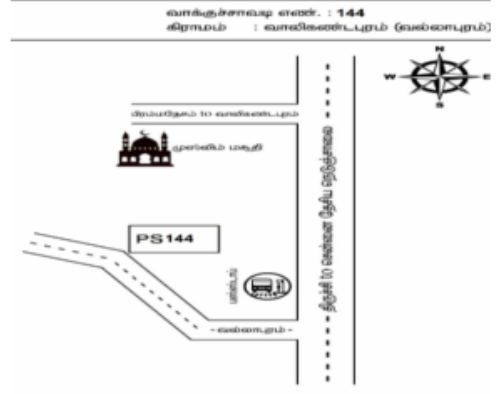

Key MAP View