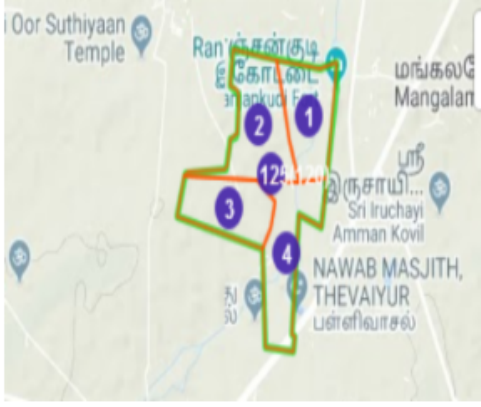

Nazri Naksha