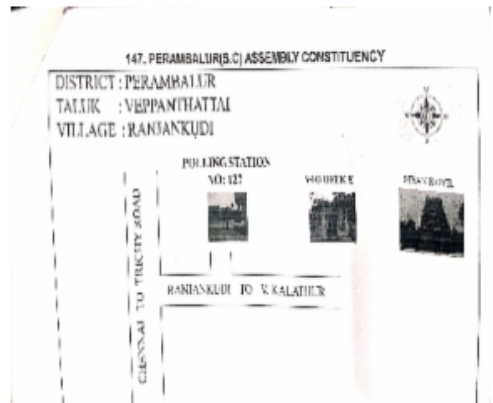

Google Map View

Polling Station Building Front View

Polling Station Front View

Cad View

Key MAP View

1	TYQ2307189	பெயர் : ரோசம்பாள் தந்தை பெயர்: ராமசாமி வீட்டு எண் : 1 வயது : 68 பாலினம் : பெண்	Photo is available	# 2	TYQ0430850	பெயர் : ஏழுமலை தந்தை பெயர்: பிச்சைப்பிள்ளை வீட்டு எண் : 129 சி வயது : 47 பாலினம் : ஆண்	Photo is available	3	CKK1883255	பெயர் : சின்னதுரை தந்தை பெயர்: ராமசாமி வீட்டு எண் : 1 வயது : 47 பாலினம் : ஆண்	Photo is available
4	TYQ0962209	பெயர் : மகாதேவி கணவர் பெயர்: சாமிதுரை வீட்டு எண் : 1 வயது : 38 பாலினம் : பெண்	Photo is available	5	TYQ0962357	பெயர் : சேகர் தந்தை பெயர்: செல்வராஜ் வீட்டு எண் : 1 வயது : 37 பாலினம் : ஆண்	Photo is available	6	TYQ0962217	பெயர் : மதியழகி கணவர் பெயர்: சேகர் வீட்டு எண் : 1 வயது : 29 பாலினம் : பெண்	Photo is available
7	TYQ1230523	பெயர் : கவிதா கணவர் பெயர்: அழகர் வீட்டு எண் : 1 வயது : 27 பாலினம் : பெண்	Photo is available	8	TYQ2307205	பெயர் : பாப்பாத்தி கணவர் பெயர்: கண்ணுசாமி வீட்டு எண் : 2 வயது : 57 பாலினம் : பெண்	Photo is available	9	CKK2874568	பெயர் : மணிகண்டன் தந்தை பெயர்: ராமசாமி வீட்டு எண் : 2-1 வயது : 39 பாலினம் : ஆண்	Photo is available
10	TYQ0539148	பெயர் : கௌரி கணவர் பெயர்: சின்னதுரை வீட்டு எண் : 2-1 வயது : 33 பாலினம் : பெண்	Photo is available	11	TYQ2571735	பெயர் : அபிராமி கணவர் பெயர்: மணிகண்டன் வீட்டு எண் : 2/1 வயது : 24 பாலினம் : பெண்	Photo is available	12	TYQ0962381	பெயர் : சுனேசன் தந்தை பெயர்: வீராசாமி வீட்டு எண் : 2-4 வயது : 44 பாலினம் : ஆண்	Photo is available
13	TYQ0539163	பெயர் : அண்ணாமலை தந்தை பெயர்: கருப்பையா வீட்டு எண் : 2-7 வயது : 41 பாலினம் : ஆண்	Photo is available	14	CKK2734440	பெயர் : மாயவேல் தந்தை பெயர்: கருப்பையா வீட்டு எண் : 2-7 வயது : 38 பாலினம் : ஆண்	Photo is available	15	TYQ0280503	பெயர் : சுரேஷ் தந்தை பெயர்: கருப்பையா வீட்டு எண் : 2-7 வயது : 34 பாலினம் : ஆண்	Photo is available
16	TYQ2695088	பெயர் : கௌசல்யா கணவர் பெயர்: சுரேஷ் வீட்டு எண் : 2-7/3-15 வயது : 22 பாலினம் : பெண்	Photo is available	17	TYQ0962480	பெயர் : கௌதமி கணவர் பெயர்: விஸ்வநாதன் வீட்டு எண் : 2-7M வயது : 32 பாலினம் : பெண்	Photo is available	18	TYQ1328848	பெயர் : வெள்ளையம்மாள் கணவர் பெயர்: பிரபு வீட்டு எண் : 2-7எம் வயது : 29 பாலினம் : பெண்	Photo is available
19	TYQ2839538	பெயர் : பாஞ்சாலை சிற்றம்பலம் கணவர் பெயர்: சிற்றம்பலம் வீட்டு எண் : 2/8ஏ வயது : 45 பாலினம் : பெண்	Photo is available	20	TYQ2839579	பெயர் : அருண்குமார் சிற்றம்பலம் தந்தை பெயர்: சிற்றம்பலம் வீட்டு எண் : 2/8ஏ வயது : 24 பாலினம் : ஆண்	Photo is available	21	TYQ0032763	பெயர் : கலா கணவர் பெயர்: செல்வராசு வீட்டு எண் : 2-9 வயது : 38 பாலினம் : பெண்	Photo is available
22	TYQ0280461	பெயர் : ராஜீவ்காந்தி தந்தை பெயர்: தங்கராஜ் வீட்டு எண் : 2-10 வயது : 34 பாலினம் : ஆண்	Photo is available	23	TYQ0280438	பெயர் : நல்லதம்பி தந்தை பெயர்: அய்யாவு வீட்டு எண் : 2-11 வயது : 37 பாலினம் : ஆண்	Photo is available	24	TYQ0690636	பெயர் : நாகேஷ் தந்தை பெயர்: அண்ணாதுரை வீட்டு எண் : 2-11a வயது : 32 பாலினம் : ஆண்	Photo is available
25	TYQ2572378	பெயர் : மதுபுரீ கணவர் பெயர்: நாகேஷ் வீட்டு எண் : 2/11ஏ வயது : 29 பாலினம் : பெண்	Photo is available	26	TYQ0539122	பெயர் : துரை தந்தை பெயர்: பச்சமுத்து வீட்டு எண் : 2-12 வயது : 61 பாலினம் : ஆண்	Photo is available	27	TYQ0962274	பெயர் : அண்ணாதுரை தந்தை பெயர்: பச்சமுத்து வீட்டு எண் : 2-12 வயது : 58 பாலினம் : ஆண்	Photo is available
28	TYQ0539320	பெயர் : செல்வம் தந்தை பெயர்: துரை வீட்டு எண் : 2-12 வயது : 33 பாலினம் : ஆண்	Photo is available	29	TYQ1441138	பெயர் : தினகரன் தந்தை பெயர்: துரை வீட்டு எண் : 2-12 வயது : 25 பாலினம் : ஆண்	Photo is available	30	TYQ0539262	பெயர் : வீராசாமி தந்தை பெயர்: பூமாலை வீட்டு எண் : 2-15 வயது : 34 பாலினம் : ஆண்	Photo is available