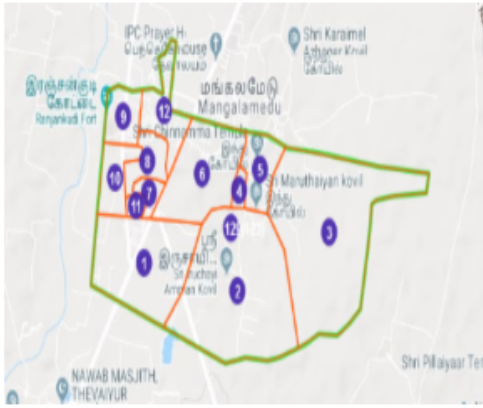

Nazri Naksha