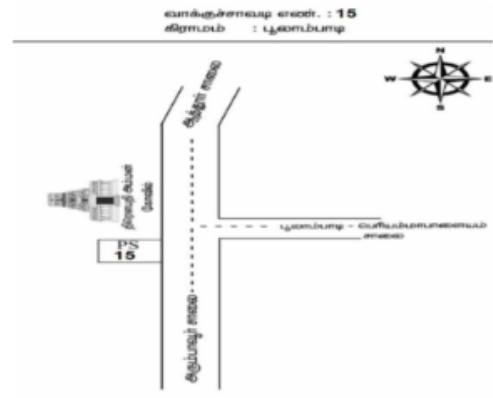

Key MAP View