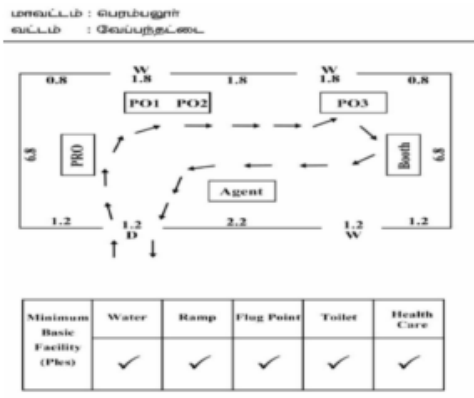

Google Map View

Polling Station Building Front View

Polling Station Front View

Cad View

Key MAP View

1 பெயர் : ராஜா தந்தை பெயர்: பச்சமுத்து வீட்டு எண் : 1 வயது : 28 பாலினம் : ஆண் Photo is available	TYQ1062330	2 பெயர் : லோகேஷ் தந்தை பெயர்: நல்லுசாமி வீட்டு எண் : 1-1 வயது : 22 பாலினம் : ஆண் Photo is available	TYQ2719631	3 பெயர் : செந்தில் தந்தை பெயர்: முத்து வீட்டு எண் : 1-699 வயது : 46 பாலினம் : ஆண் Photo is available	CKK1639699
4 பெயர் : வெண்ணிலா கணவர் பெயர்: செந்தில் வீட்டு எண் : 1-699 வயது : 35 பாலினம் : பெண் Photo is available	TYQ0470419	5 பெயர் : பண்டியன் தந்தை பெயர்: செந்தில் வீட்டு எண் : 1/699 வயது : 20 பாலினம் : ஆண் Photo is available	TYQ2917698	6 பெயர் : செல்லம்மாள் கணவர் பெயர்: குருசாமி வீட்டு எண் : 1 டி வயது : 60 பாலினம் : பெண் Photo is available	TYQ2925246
7 பெயர் : ஆனந்த் தந்தை பெயர்: முத்து வீட்டு எண் : 1d வயது : 35 பாலினம் : ஆண் Photo is available	TYQ1062363	S2 8 பெயர் : பிரவீணா பெருமாள் கணவர் பெயர்: முண்டி வீட்டு எண் : 1டி வயது : 23 பாலினம் : பெண் Photo is available	TYQ2635803	9 பெயர் : துரைசாமி தந்தை பெயர்: வீரன் வீட்டு எண் : 1E வயது : 79 பாலினம் : ஆண் Photo is available	CKK1638337
10 பெயர் : பாஞ்சாலை கணவர் பெயர்: துரைசாமி வீட்டு எண் : 1E வயது : 66 பாலினம் : பெண் Photo is available	TYQ1829563	11 பெயர் : பெருமாள் தந்தை பெயர்: துரைசாமி வீட்டு எண் : 1E வயது : 49 பாலினம் : ஆண் Photo is available	CKK1639566	12 பெயர் : குருசாமி தந்தை பெயர்: துரைசாமி வீட்டு எண் : 1E வயது : 46 பாலினம் : ஆண் Photo is available	CKK1638063
13 பெயர் : செல்வராணி கணவர் பெயர்: பெருமாள் வீட்டு எண் : 1E வயது : 44 பாலினம் : பெண் Photo is available	CKK1639350	14 பெயர் : வெண்ணிலா கணவர் பெயர்: குருசாமி வீட்டு எண் : 1E வயது : 32 பாலினம் : பெண் Photo is available	TYQ1062462	#2 15 பெயர் : பெரியம்மாள் கணவர் பெயர்: கலியன் வீட்டு எண் : 2 வயது : 69 பாலினம் : பெண் Photo is available	TYQ1829589
16 பெயர் : குப்புசாமி தந்தை பெயர்: கலியன் வீட்டு எண் : 2 வயது : 43 பாலினம் : ஆண் Photo is available	CKK2689073	17 பெயர் : சத்யபாமா கணவர் பெயர்: குப்புசாமி வீட்டு எண் : 2 வயது : 32 பாலினம் : பெண் Photo is available	TYQ0767343	18 பெயர் : கோமதி கணவர் பெயர்: தர்மராஜ் வீட்டு எண் : 3 வயது : 25 பாலினம் : பெண் Photo is available	TYQ2490084
19 பெயர் : ரமேஷ் தந்தை பெயர்: வெங்கடாசலம் வீட்டு எண் : 4 வயது : 44 பாலினம் : ஆண் Photo is available	CKK1639319	20 பெயர் : பண்டியன் தந்தை பெயர்: வெங்கடாசலம் வீட்டு எண் : 4 வயது : 41 பாலினம் : ஆண் Photo is available	TYQ0470401	21 பெயர் : ராஜ்ஜி தந்தை பெயர்: முத்து வீட்டு எண் : 5 வயது : 66 பாலினம் : ஆண் Photo is available	CKK2617884
22 பெயர் : மலர்க்கொடி கணவர் பெயர்: ராசு வீட்டு எண் : 5 வயது : 61 பாலினம் : பெண் Photo is available	CKK2617876	23 பெயர் : தீபிகா தந்தை பெயர்: ரெங்கராயர் வீட்டு எண் : 6 வயது : 19 பாலினம் : பெண் Photo is available	TYQ2976660	24 பெயர் : பாப்பாத்தி கணவர் பெயர்: ராமசாமி வீட்டு எண் : 7 வயது : 60 பாலினம் : பெண் Photo is available	TYQ0656454
25 பெயர் : விஜயன் தந்தை பெயர்: ராமசாமி வீட்டு எண் : 7 வயது : 45 பாலினம் : ஆண் Photo is available	TYQ0656447	26 பெயர் : சுகந்தி கணவர் பெயர்: விஜயன் வீட்டு எண் : 7 வயது : 36 பாலினம் : பெண் Photo is available	TYQ0656439	27 பெயர் : பெருமாள் தந்தை பெயர்: ரெங்கராசு வீட்டு எண் : 8 வயது : 51 பாலினம் : ஆண் Photo is available	TYQ1829605
28 பெயர் : புஷ்பா கணவர் பெயர்: பெருமாள் வீட்டு எண் : 8 வயது : 49 பாலினம் : பெண் Photo is available	TYQ1829613	29 பெயர் : ராஜேந்திரன் தந்தை பெயர்: ரெங்கராஜ் வீட்டு எண் : 8 வயது : 46 பாலினம் : ஆண் Photo is available	TYQ0002378	30 பெயர் : செல்வராஜ் தந்தை பெயர்: ரெங்கராஜ் வீட்டு எண் : 8 வயது : 43 பாலினம் : ஆண் Photo is available	TYQ0470781