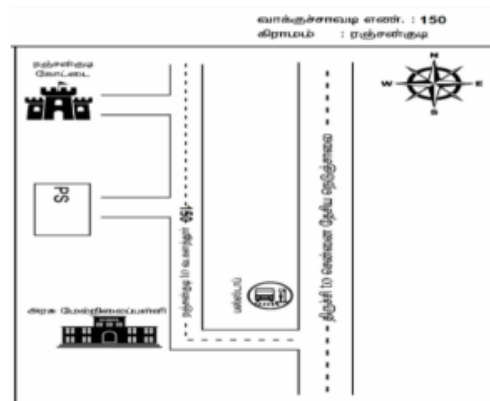

Key MAP View