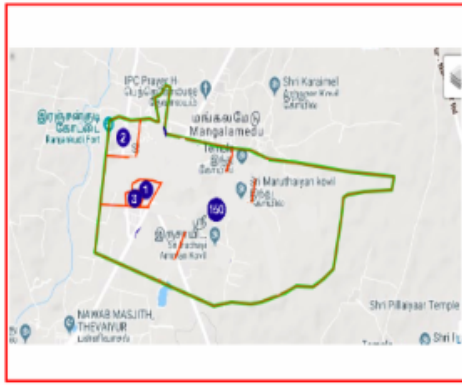

Nazri Naksha