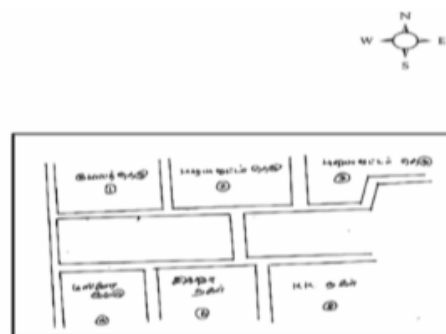

கையொப்பம்

**Nazri Naksha**

**Google Map View**

**Polling Station Building Front View**

**Polling Station Front View**

**Cad View**

**Key MAP View**

|  |                                  |  |                                  |  |                                  |
|--|----------------------------------|--|----------------------------------|--|----------------------------------|
| 1<br>பெயர் : காசிநாதன்<br>தந்தை பெயர்: பொன்னுசாமி<br>வீட்டு எண் : 1<br>வயது : 48 பாலினம் : ஆண்       | TYQ0202531<br>Photo is available | 2<br>பெயர் : செல்லம்<br>கணவர் பெயர்: ராஜா<br>வீட்டு எண் : 1<br>வயது : 40 பாலினம் : பெண்              | TYQ0202515<br>Photo is available | 3<br>பெயர் : சாந்தி<br>கணவர் பெயர்: காசிநாதன்<br>வீட்டு எண் : 1<br>வயது : 37 பாலினம் : பெண்            | TYQ0202523<br>Photo is available |
| 4<br>பெயர் : சூர்யா<br>கணவர் பெயர்: மதியழகன்<br>வீட்டு எண் : 1<br>வயது : 33 பாலினம் : பெண்           | TYQ1028463<br>Photo is available | 5<br>பெயர் : சிவா<br>தந்தை பெயர்: ராஜேந்திரன்<br>வீட்டு எண் : 1<br>வயது : 27 பாலினம் : ஆண்           | TYQ1230994<br>Photo is available | 6<br>பெயர் : மருத்துரை<br>தந்தை பெயர்: கருப்பையா<br>வீட்டு எண் : 1<br>வயது : 27 பாலினம் : ஆண்          | TYQ1231000<br>Photo is available |
| 7<br>பெயர் : அகிலா<br>தந்தை பெயர்: அழகப்பன்<br>வீட்டு எண் : 2/79<br>வயது : 24 பாலினம் : பெண்         | TYQ2371813<br>Photo is available | 8<br>பெயர் : தேவிபாலா<br>தந்தை பெயர்: சேகர்<br>வீட்டு எண் : 3<br>வயது : 32 பாலினம் : பெண்            | TYQ0692210<br>Photo is available | 9<br>பெயர் : காயத்ரி<br>தந்தை பெயர்: ஆதிழலம்<br>வீட்டு எண் : 3/227<br>வயது : 24 பாலினம் : பெண்         | TYQ2517324<br>Photo is available |
| 10<br>பெயர் : கிஷோர்<br>தந்தை பெயர்: வாசுதேவன்<br>வீட்டு எண் : 3/345<br>வயது : 24 பாலினம் : ஆண்      | TYQ2517886<br>Photo is available | 11<br>பெயர் : கங்காதரன்<br>தந்தை பெயர்: பெருமாள்<br>வீட்டு எண் : 3/365ஏ<br>வயது : 24 பாலினம் : ஆண்   | TYQ2371722<br>Photo is available | 12<br>பெயர் : சக்திவேல்<br>தந்தை பெயர்: கைலாசம்<br>வீட்டு எண் : 4/20<br>வயது : 43 பாலினம் : ஆண்        | CKK1889930<br>Photo is available |
| 13<br>பெயர் : மணிகண்டன்<br>தந்தை பெயர்: ராமசாமி<br>வீட்டு எண் : 4-32<br>வயது : 36 பாலினம் : ஆண்      | TYQ0692053<br>Photo is available | 14<br>பெயர் : பிரியங்கா<br>கணவர் பெயர்: பிரபு<br>வீட்டு எண் : 4/71ஏ<br>வயது : 33 பாலினம் : பெண்      | TYQ1430057<br>Photo is available | 15<br>பெயர் : நவிஜா<br>தந்தை பெயர்: பழனிமுத்து<br>வீட்டு எண் : 4/88<br>வயது : 26 பாலினம் : பெண்        | TYQ1415058<br>Photo is available |
| 16<br>பெயர் : சவிதா<br>தந்தை பெயர்: பழனிமுத்து<br>வீட்டு எண் : 4/88<br>வயது : 24 பாலினம் : பெண்      | TYQ2371870<br>Photo is available | 17<br>பெயர் : பூங்கொடி<br>கணவர் பெயர்: ராமசாமி<br>வீட்டு எண் : 4-106<br>வயது : 32 பாலினம் : பெண்     | TYQ0691972<br>Photo is available | 18<br>பெயர் : திருமுருகன்<br>தந்தை பெயர்: லெட்சுமணன்<br>வீட்டு எண் : 4-108D<br>வயது : 37 பாலினம் : ஆண் | TYQ1230929<br>Photo is available |
| 19<br>பெயர் : மகாலட்சுமி<br>தந்தை பெயர்: மணிமேகலை<br>வீட்டு எண் : 4-112a<br>வயது : 30 பாலினம் : பெண் | TYQ1028471<br>Photo is available | 20<br>பெயர் : கமலம்<br>கணவர் பெயர்: குமார்<br>வீட்டு எண் : 4-132<br>வயது : 37 பாலினம் : பெண்         | TYQ0282434<br>Photo is available | 21<br>பெயர் : மருதமுத்து<br>கணவர் பெயர்: மருதமுத்து<br>வீட்டு எண் : 4-134<br>வயது : 60 பாலினம் : பெண்  | TYQ2127694<br>Photo is available |
| 22<br>பெயர் : மருதமுத்து<br>தந்தை பெயர்: ஆறுமுகம்<br>வீட்டு எண் : 4-134a<br>வயது : 60 பாலினம் : ஆண்  | TYQ1028331<br>Photo is available | 23<br>பெயர் : ராமசந்திரன்<br>தந்தை பெயர்: பரமசிவம்<br>வீட்டு எண் : 4-155<br>வயது : 27 பாலினம் : ஆண்  | TYQ1309038<br>Photo is available | 24<br>பெயர் : விஜயகுமார்<br>தந்தை பெயர்: நாராயணசாமி<br>வீட்டு எண் : 4-158<br>வயது : 35 பாலினம் : ஆண்   | TYQ0692038<br>Photo is available |
| 25<br>பெயர் : ராஜா<br>தந்தை பெயர்: கோவிந்தராஜ்<br>வீட்டு எண் : 4/161<br>வயது : 25 பாலினம் : ஆண்      | TYQ1460203<br>Photo is available | 26<br>பெயர் : அம்சவள்ளி<br>கணவர் பெயர்: மணிகண்டன்<br>வீட்டு எண் : 4-163<br>வயது : 33 பாலினம் : பெண்  | TYQ0388686<br>Photo is available | 27<br>பெயர் : பெரியசாமி<br>தந்தை பெயர்: நல்லுசாமி<br>வீட்டு எண் : 4/163ஏ<br>வயது : 43 பாலினம் : ஆண்    | TYQ2623015<br>Photo is available |
| 28<br>பெயர் : பெரியசாமி<br>தந்தை பெயர்: தங்கவேல்<br>வீட்டு எண் : 4/165<br>வயது : 53 பாலினம் : ஆண்    | TYQ2371821<br>Photo is available | 29<br>பெயர் : செல்லம்மாள்<br>கணவர் பெயர்: அண்ணாமலை<br>வீட்டு எண் : 4-168<br>வயது : 56 பாலினம் : பெண் | TYQ2127702<br>Photo is available | 30<br>பெயர் : முத்துசாமி<br>தந்தை பெயர்: அண்ணாமலை<br>வீட்டு எண் : 4-168<br>வயது : 33 பாலினம் : ஆண்     | TYQ0541060<br>Photo is available |