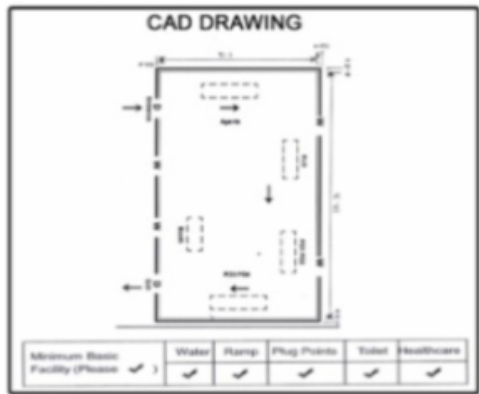

Google Map View

Polling Station Building Front View

Polling Station Front View

Cad View

Key MAP View

1 பெயர் : ஜானகி கணவர் பெயர் : வேணுகோபால் வீட்டு எண் : 1 வயது : 69 பாலினம் : பெண் Photo is available	TYQ2159119	2 பெயர் : பிரபு தந்தை பெயர் : வேணுகோபால் வீட்டு எண் : 1-1 வயது : 45 பாலினம் : ஆண் Photo is available	TYQ0204537	3 பெயர் : ரா கோகுல் தாயின் பெயர் : ரா விஜயலட்சுமி வீட்டு எண் : 1/71 வயது : 21 பாலினம் : ஆண் Photo is available	TYQ2818151
4 பெயர் : கனகா தந்தை பெயர் : பிச்சை வீட்டு எண் : 4 வயது : 49 பாலினம் : பெண் Photo is available	CKK1496314	5 பெயர் : சுசீலா கணவர் பெயர் : வேணுகோபால் வீட்டு எண் : 5 வயது : 66 பாலினம் : பெண் Photo is available	TYQ2159135	6 பெயர் : தனபால் தந்தை பெயர் : துரைசாமி வீட்டு எண் : 5 வயது : 45 பாலினம் : ஆண் Photo is available	CKK1544881
7 பெயர் : சரஸ்வதி தந்தை பெயர் : சரவணன் வீட்டு எண் : 5 வயது : 44 பாலினம் : பெண் Photo is available	CKK2609022	8 பெயர் : சங்கீதா கணவர் பெயர் : நடராஜ் வீட்டு எண் : 5/1 ஏ வயது : 21 பாலினம் : பெண் Photo is available	TYQ2763217	9 பெயர் : துளசி கணவர் பெயர் : செல்லதுரை வீட்டு எண் : 5-3 வயது : 70 பாலினம் : பெண் Photo is available	TYQ2575314
10 பெயர் : நடராசு செ தந்தை பெயர் : செல்லதுரை வீட்டு எண் : 5/3 வயது : 47 பாலினம் : ஆண் Photo is available	TYQ0287300	11 பெயர் : ந கலையரசி கணவர் பெயர் : நடராசு வீட்டு எண் : 5/3 வயது : 37 பாலினம் : பெண் Photo is available	TYQ0287185	12 பெயர் : ஹரிஸ்குமார் தந்தை பெயர் : வெங்கடசாமி வீட்டு எண் : 5-7 வயது : 37 பாலினம் : ஆண் Photo is available	TYQ0038661
13 பெயர் : ராஜேந்திரன் தந்தை பெயர் : பெருமாள் வீட்டு எண் : 5/11 வயது : 39 பாலினம் : ஆண் Photo is available	CKK2768513	14 பெயர் : ரூபா தந்தை பெயர் : ராஜேந்திரன் வீட்டு எண் : 5/11 வயது : 30 பாலினம் : பெண் Photo is available	TYQ0966549	15 பெயர் : சுருதி கணவர் பெயர் : ரவிக்குமார் வீட்டு எண் : 5-12 வயது : 41 பாலினம் : பெண் Photo is available	TYQ1096205
16 பெயர் : இளங்கோவன் எ இதரர் பெயர் : எத்திராஜ் வீட்டு எண் : 5/13 வயது : 60 பாலினம் : ஆண் Photo is available	TYQ2929610	17 பெயர் : அருள் பிரகாசம் மு தந்தை பெயர் : முத்துசாமி வீட்டு எண் : 5/16 வயது : 52 பாலினம் : ஆண் Photo is available	TYQ0390278	18 பெயர் : பிரண ஸ்ரீ அ தந்தை பெயர் : அருள் பிரகாசம் வீட்டு எண் : 5/16 வயது : 19 பாலினம் : பெண் Photo is available	TYQ2993483
19 பெயர் : செல்வகுமார் தந்தை பெயர் : செல்வராஜ் வீட்டு எண் : 5-20 வயது : 38 பாலினம் : ஆண் Photo is available	TYQ2575322	20 பெயர் : பானுபிரியா கணவர் பெயர் : செல்வகுமார் வீட்டு எண் : 5-20 வயது : 36 பாலினம் : பெண் Photo is available	TYQ2575363	21 பெயர் : செல்லதுரை தந்தை பெயர் : வீராசாமி வீட்டு எண் : 5-22 வயது : 76 பாலினம் : ஆண் Photo is available	TYQ2573913
22 பெயர் : மணி தந்தை பெயர் : கண்ணன் வீட்டு எண் : 5-23 வயது : 55 பாலினம் : ஆண் Photo is available	TYQ0038638	23 பெயர் : ராமசாமி தந்தை பெயர் : பெருமாள் வீட்டு எண் : 5-38 வயது : 50 பாலினம் : ஆண் Photo is available	TYQ0431437	24 பெயர் : சங்கீதா கணவர் பெயர் : ராமசாமி வீட்டு எண் : 5-42B வயது : 38 பாலினம் : பெண் Photo is available	TYQ0038653
25 பெயர் : சாந்தி கணவர் பெயர் : ராமச்சந்திரன் வீட்டு எண் : 5-55 வயது : 52 பாலினம் : பெண் Photo is available	TYQ0038612	26 பெயர் : கேசவலு தந்தை பெயர் : கோவிந்தராஜ் வீட்டு எண் : 5-69 வயது : 58 பாலினம் : ஆண் Photo is available	TYQ1273895	27 பெயர் : புஷ்பா கணவர் பெயர் : கேசவேலு வீட்டு எண் : 5-69 வயது : 49 பாலினம் : பெண் Photo is available	TYQ0697334
28 பெயர் : பிரவீன் தந்தை பெயர் : கேசவலு வீட்டு எண் : 5-69 வயது : 27 பாலினம் : ஆண் Photo is available	TYQ1273853	29 பெயர் : லோ நிஷாந்தினி தந்தை பெயர் : லோகநாதன் வீட்டு எண் : 5/74 வயது : 20 பாலினம் : பெண் Photo is available	TYQ2801165	30 பெயர் : முத்தியல் தந்தை பெயர் : பெத்துநாயுடு வீட்டு எண் : 5-75 வயது : 68 பாலினம் : ஆண் Photo is available	TYQ2575355