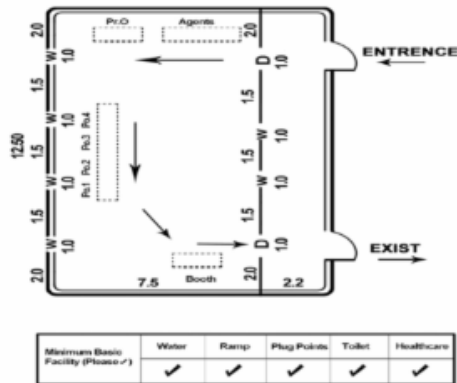

**Google Map View**

**Polling Station Building Front View**

**Polling Station Front View**

**Cad View**

**Key MAP View**

1	TYQ2847937	பெயர் : நாகராஜ் தந்தை பெயர் : அம்மாசி வீட்டு எண் : 0 வயது : 33 பாலினம் : ஆண்	Photo is available	2	TYQ1062785	பெயர் : இராமாயி கணவர் பெயர் : செங்கமலை வீட்டு எண் : 1 வயது : 65 பாலினம் : பெண்	Photo is available	3	TYQ1063114	பெயர் : வெங்கடேசன் தந்தை பெயர் : பழனிமுத்து வீட்டு எண் : 1 வயது : 28 பாலினம் : ஆண்	Photo is available
4	TYQ2545051	பெயர் : ஜீவா தந்தை பெயர் : வெங்கடாசலம் வீட்டு எண் : 1 வயது : 24 பாலினம் : ஆண்	Photo is available	5	TYQ2846814	பெயர் : குருதர்ஷினி தந்தை பெயர் : தங்கராஜ் வீட்டு எண் : 1/14 வயது : 22 பாலினம் : பெண்	Photo is available	6	CKK2874436	பெயர் : பெருமாள் தந்தை பெயர் : கொட்டாபுளி வீட்டு எண் : 1/58 வயது : 48 பாலினம் : ஆண்	Photo is available
7	TYQ2867430	பெயர் : யூபதி தந்தை பெயர் : பெருமாள் வீட்டு எண் : 1/58 வயது : 21 பாலினம் : ஆண்	Photo is available	8	TYQ2867356	பெயர் : சபாபதி தந்தை பெயர் : பெருமாள் வீட்டு எண் : 1/58 வயது : 20 பாலினம் : ஆண்	Photo is available	9	TYQ2327989	பெயர் : செளமியா தந்தை பெயர் : பழனிசாமி வீட்டு எண் : 1/73 வயது : 24 பாலினம் : பெண்	Photo is available
10	TYQ2848885	பெயர் : முருகன் தந்தை பெயர் : செந்தில்குமார் வீட்டு எண் : 1/104 வயது : 20 பாலினம் : ஆண்	Photo is available	11	TYQ1830801	பெயர் : ராமராஜ் தந்தை பெயர் : கண்ணன் வீட்டு எண் : 2 வயது : 53 பாலினம் : ஆண்	Photo is available	12	CKK1429588	பெயர் : சுந்தராமப்பாள் கணவர் பெயர் : ராமராஜ் வீட்டு எண் : 2 வயது : 47 பாலினம் : பெண்	Photo is available
13	TYQ2663136	பெயர் : ரஜியா பேகம் கணவர் பெயர் : முஹமது அலி வீட்டு எண் : 2/46 வயது : 66 பாலினம் : பெண்	Photo is available	14	TYQ1830819	பெயர் : கந்தசாமி தந்தை பெயர் : மருதை வீட்டு எண் : 3 வயது : 74 பாலினம் : ஆண்	Photo is available	15	TYQ1830827	பெயர் : ராஜாமணி கணவர் பெயர் : கந்தசாமி வீட்டு எண் : 3 வயது : 59 பாலினம் : பெண்	Photo is available
16	TYQ1830835	பெயர் : கண்ணன் தந்தை பெயர் : வீரக்கவுண்டர் வீட்டு எண் : 3-1 வயது : 76 பாலினம் : ஆண்	Photo is available	17	TYQ1830843	பெயர் : பாப்பாத்தி கணவர் பெயர் : கண்ணன் வீட்டு எண் : 3-1 வயது : 71 பாலினம் : பெண்	Photo is available	18	TYQ0422055	பெயர் : செல்வி கணவர் பெயர் : பெரியசாமி வீட்டு எண் : 3-34 வயது : 42 பாலினம் : பெண்	Photo is available
19	TYQ2683035	பெயர் : அபிஷேக் தந்தை பெயர் : பெரியசாமி வீட்டு எண் : 3/34 வயது : 23 பாலினம் : ஆண்	Photo is available	20	TYQ0370700	பெயர் : மார்கண்டன் தந்தை பெயர் : முத்துசாமி வீட்டு எண் : 3-166 வயது : 40 பாலினம் : ஆண்	Photo is available	21	TYQ2936946	பெயர் : மகேஸ்வரி தந்தை பெயர் : மார்கண்டன் வீட்டு எண் : 3/166 வயது : 21 பாலினம் : பெண்	Photo is available
22	TYQ1830868	பெயர் : பரமசிவம் தந்தை பெயர் : ராமர் வீட்டு எண் : 4 வயது : 64 பாலினம் : ஆண்	Photo is available	23	TYQ1830876	பெயர் : விஜயா கணவர் பெயர் : பரமசிவம் வீட்டு எண் : 4 வயது : 51 பாலினம் : பெண்	Photo is available	24	TYQ1295484	பெயர் : லாவண்யா தந்தை பெயர் : பழனிமுத்து வீட்டு எண் : 4 வயது : 27 பாலினம் : பெண்	Photo is available
25	TYQ2935286	பெயர் : மோகன்குமார் தந்தை பெயர் : அண்ணாதுரை வீட்டு எண் : 4/2 வயது : 20 பாலினம் : ஆண்	Photo is available	26	TYQ1295443	பெயர் : விக்னேஷ் தந்தை பெயர் : ராமராஜ் வீட்டு எண் : 4-3 வயது : 26 பாலினம் : ஆண்	Photo is available	27	TYQ1197151	பெயர் : மனோகரன் தந்தை பெயர் : பெரியசாமி வீட்டு எண் : 4-5 வயது : 42 பாலினம் : ஆண்	Photo is available
28	TYQ0472324	பெயர் : சூதா தந்தை பெயர் : பரமசிவம் வீட்டு எண் : 4-5 வயது : 34 பாலினம் : பெண்	Photo is available	29	TYQ0241422	பெயர் : ராஜா தந்தை பெயர் : ஈஸ்வரன் வீட்டு எண் : 4-6 வயது : 48 பாலினம் : ஆண்	Photo is available	30	TYQ0370684	பெயர் : தேவி கணவர் பெயர் : ராஜா வீட்டு எண் : 4-6 வயது : 36 பாலினம் : பெண்	Photo is available