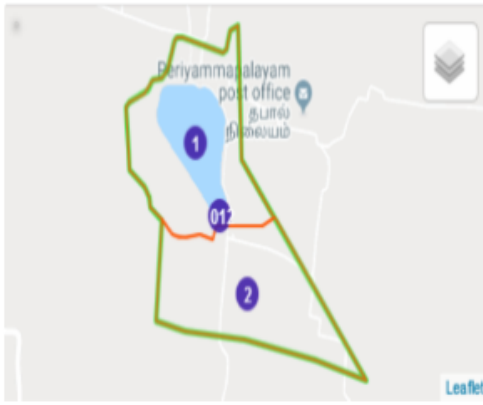

Nazri Naksha