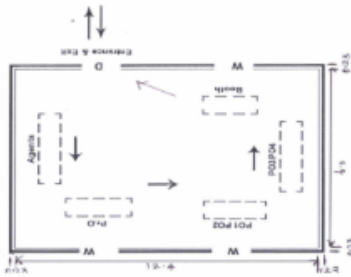

Google Map View

Polling Station Building Front View

Polling Station Front View

Cad View

Minimum Basic Facility (Please )	Water	Ramp	Plug Points	Toilet	Healthcare
✓	✓	✓	✓	✓	✓

Key MAP View

சட்டமன்றத் தொகுதியின் எண் மற்றும் பெயர் : 147-பெரம்பலூர் பிரிவு எண் மற்றும் பெயர் 1-எசனை (வ.கி) மற்றும் (ஊ), கிழக்குக் காலனி வார்டு 4