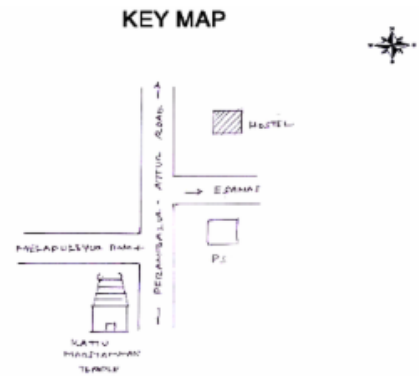

Google Map View

Polling Station Building Front View

Polling Station Front View

Cad View

Minimum Basic Facility (Please )	Water	Ramp	Plug Points	Toilet	Healthcare
✓	✓	✓	✓	✓	✓

Key MAP View

சட்டமன்றத் தொகுதியின் எண் மற்றும் பெயர் : 147-பெரம்பலூர் பிரிவு எண் மற்றும் பெயர் 1-எசனை (வ.கி) மற்றும் (ஊ), கிழக்குக் காலனி வார்டு 4