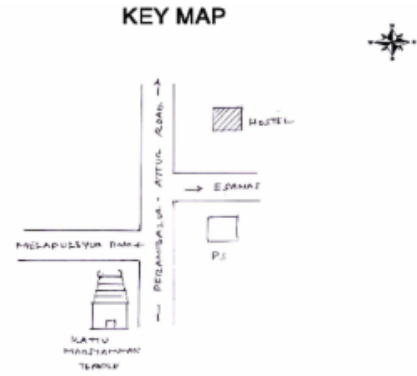

**Google Map View**

**Polling Station Building Front View**

**Polling Station Front View**

**Cad View**

**Key MAP View**

சட்டமன்றத் தொகுதியின் எண் மற்றும் பெயர் : 147-பெரும்பலூர் பிரிவு எண் மற்றும் பெயர் 1-எசனை (வ.கி) மற்றும் (ஊ), மேலத்தெரு வார்டு 4