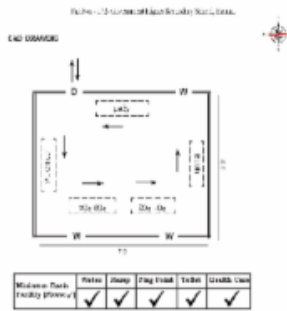

**Google Map View**

**Polling Station Building Front View**

**Polling Station Front View**

**Cad View**

**Key MAP View**

சட்டமன்றத் தொகுதியின் எண் மற்றும் பெயர் : 147-பெரும்பலூர் பிரிவு எண் மற்றும் பெயர் 1-எசனை (வ.கி) மற்றும் (ஊ), மேலத்தெரு வார்டு 4