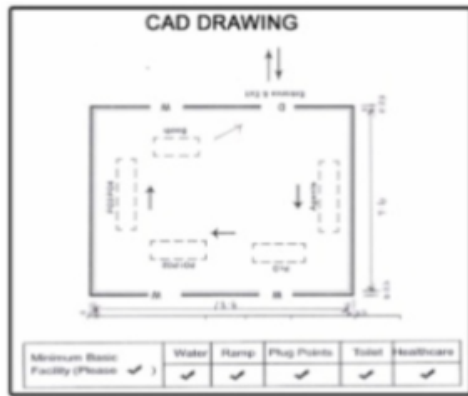

Google Map View

Polling Station Building Front View

Polling Station Front View

Cad View

Key MAP View

சட்டமன்றத் தொகுதியின் எண் மற்றும் பெயர் : 147-பெரும்பலூர்
பிரிவு எண் மற்றும் பெயர் 1-எசனை (வ.கி) மற்றும் (ஊ), பாப்பாங்கரை வார்டு-7