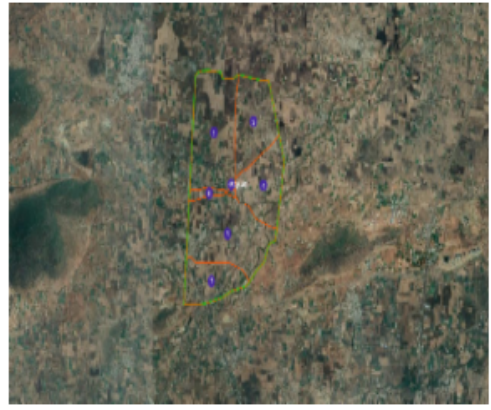

Google Map View