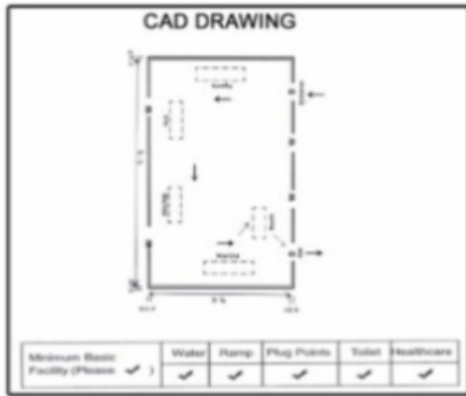

Google Map View

Polling Station Building Front View

Polling Station Front View

Cad View

Key MAP View

1	TYQ0555128	பெயர் : திவ்யா தந்தை பெயர்: மாதேஸ்வரன் வீட்டு எண் : 1 வயது : 32 பாலினம் : பெண்	Photo is available	2	TYQ0798355	பெயர் : அமுதா கணவர் பெயர்: மணிகண்டன் வீட்டு எண் : 1 வயது : 31 பாலினம் : பெண்	Photo is available	3	TYQ0798389	பெயர் : பிரின்லி கணவர் பெயர்: நல்லுசாமி வீட்டு எண் : 1 வயது : 31 பாலினம் : பெண்	Photo is available
4	TYQ1160548	பெயர் : விக்கேஷ் தந்தை பெயர்: செல்வப்பன் வீட்டு எண் : 1 வயது : 30 பாலினம் : ஆண்	Photo is available	5	TYQ2190957	பெயர் : ராஜேந்திரன் தந்தை பெயர்: செல்வப்பன் வீட்டு எண் : 1-48A வயது : 54 பாலினம் : ஆண்	Photo is available	6	TYQ2190965	பெயர் : மகேஸ்வரி கணவர் பெயர்: ராஜேந்திரன் வீட்டு எண் : 1-48A வயது : 52 பாலினம் : பெண்	Photo is available
7	TYQ0701144	பெயர் : ரவி வர்மன் தந்தை பெயர்: ராஜேந்திரன் வீட்டு எண் : 1-48A வயது : 30 பாலினம் : ஆண்	Photo is available	8	TYQ1430966	பெயர் : மோனிஷா தந்தை பெயர்: ராஜேந்திரன் வீட்டு எண் : 1-48ஏ வயது : 25 பாலினம் : பெண்	Photo is available	9	TYQ2573368	பெயர் : விஜய் தந்தை பெயர்: சித்தையன் வீட்டு எண் : 1-80 வயது : 23 பாலினம் : ஆண்	Photo is available
10	TYQ2907632	பெயர் : சத்தியா கோ கணவர் பெயர்: கோவிந்தராஜ் வீட்டு எண் : 1/91 வயது : 31 பாலினம் : பெண்	Photo is available	11	TYQ1349885	பெயர் : நளினி தந்தை பெயர்: செல்வமுத்து வீட்டு எண் : 1-150 வயது : 27 பாலினம் : பெண்	Photo is available	12	TYQ0041756	பெயர் : சரசு கணவர் பெயர்: சுப்ரமணி வீட்டு எண் : 1-196 வயது : 44 பாலினம் : பெண்	Photo is available
13	CKK2716215	பெயர் : மைதிலி கணவர் பெயர்: கண்ணன் வீட்டு எண் : 1-197 வயது : 45 பாலினம் : பெண்	Photo is available	14	TYQ2190973	பெயர் : ரவிகுமார் தந்தை பெயர்: வீரமலை வீட்டு எண் : 1-198 வயது : 52 பாலினம் : ஆண்	Photo is available	15	TYQ2914026	பெயர் : செல்வமணி கணவர் பெயர்: சந்திரமௌலி வீட்டு எண் : 1/199 வயது : 31 பாலினம் : பெண்	Photo is available
16	TYQ2191138	பெயர் : கிருஷ்ணமூர்த்தி தந்தை பெயர்: செல்வப்பன் வீட்டு எண் : 1-203 வயது : 50 பாலினம் : ஆண்	Photo is available	17	CKK1914381	பெயர் : ஜெயம் கணவர் பெயர்: கிருஷ்ணமூர்த்தி வீட்டு எண் : 1-203 வயது : 43 பாலினம் : பெண்	Photo is available	18	TYQ2918795	பெயர் : அர்ச்சுனா தந்தை பெயர்: கிருஷ்ணமூர்த்தி வீட்டு எண் : 1/203 வயது : 20 பாலினம் : பெண்	Photo is available
19	TYQ2692382	பெயர் : மோனிஷா கணவர் பெயர்: ரகுநாத் வீட்டு எண் : 1/206 வயது : 27 பாலினம் : பெண்	Photo is available	20	TYQ2965853	பெயர் : சிந்து கணவர் பெயர்: அருண்குமார் வீட்டு எண் : 1/209 வயது : 19 பாலினம் : பெண்	Photo is available	21	TYQ1032812	பெயர் : பெருமாள் தந்தை பெயர்: வரதன் வீட்டு எண் : 1-214 வயது : 49 பாலினம் : ஆண்	Photo is available
22	TYQ0041772	பெயர் : இளையராஜா தந்தை பெயர்: ராஜ்ஜி வீட்டு எண் : 1-214A வயது : 36 பாலினம் : ஆண்	Photo is available	23	CKK1916774	பெயர் : சேகர் தந்தை பெயர்: பெரியசாமி வீட்டு எண் : 1-216 வயது : 49 பாலினம் : ஆண்	Photo is available	24	TYQ1032853	பெயர் : அமுதா கணவர் பெயர்: பெருமாள் வீட்டு எண் : 1-216 வயது : 39 பாலினம் : பெண்	Photo is available
25	TYQ1098888	பெயர் : மணியரசன் தந்தை பெயர்: ராஜ்ஜி வீட்டு எண் : 1-217 வயது : 29 பாலினம் : ஆண்	Photo is available	# 26	TYQ0041798	பெயர் : சுதா கணவர் பெயர்: ரவி வீட்டு எண் : 1-217A வயது : 42 பாலினம் : பெண்	Photo is available	27	TYQ1032861	பெயர் : பங்காரு கணவர் பெயர்: பெருமாள் வீட்டு எண் : 1-234 வயது : 79 பாலினம் : பெண்	Photo is available
28	TYQ1160514	பெயர் : செல்வி கணவர் பெயர்: முத்துசாமி வீட்டு எண் : 1-242 வயது : 41 பாலினம் : பெண்	Photo is available	29	TYQ0798397	பெயர் : சக்திவேல் தந்தை பெயர்: கிருஷ்ணன் வீட்டு எண் : 1-258 வயது : 36 பாலினம் : ஆண்	Photo is available	30	TYQ0798421	பெயர் : சாவித்திரி கணவர் பெயர்: சக்திவேல் வீட்டு எண் : 1-258 வயது : 31 பாலினம் : பெண்	Photo is available