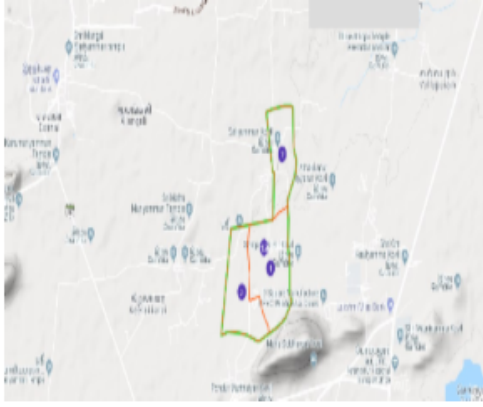

Nazri Naksha