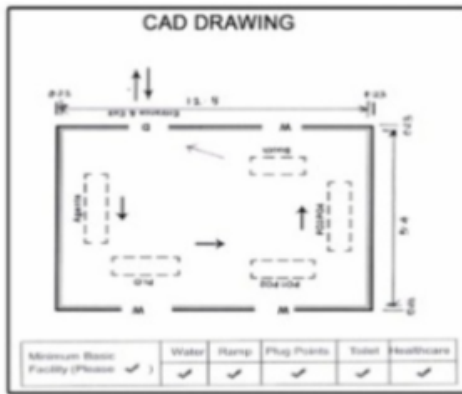

Google Map View

Polling Station Building Front View

Polling Station Front View

Cad View

Key MAP View

1 பெயர் : சின்னையன் தந்தை பெயர்: முத்துசாமி வீட்டு எண் : 1 வயது : 64 பாலினம் : ஆண்	TYQ0702415 Photo is available	2 பெயர் : பூவரும்பு கணவர் பெயர்: சிளையன் வீட்டு எண் : 1 வயது : 46 பாலினம் : பெண்	TYQ0702399 Photo is available	3 பெயர் : யோகாம்பாள் கணவர் பெயர்: கலியமூர்த்தி வீட்டு எண் : 1 வயது : 37 பாலினம் : பெண்	TYQ1335579 Photo is available
4 பெயர் : விஜயா கணவர் பெயர்: முருகன் வீட்டு எண் : 1 வயது : 35 பாலினம் : பெண்	TYQ0799346 Photo is available	5 பெயர் : சுபா கணவர் பெயர்: சுரேஷ் வீட்டு எண் : 1 வயது : 32 பாலினம் : பெண்	TYQ0799312 Photo is available	6 பெயர் : காமாட்சி கணவர் பெயர்: செல்வம் வீட்டு எண் : 1 வயது : 31 பாலினம் : பெண்	TYQ0968057 Photo is available
7 பெயர் : மணிசேகர் தந்தை பெயர்: தங்கராசு வீட்டு எண் : 1 வயது : 31 பாலினம் : ஆண்	TYQ0799247 Photo is available	8 பெயர் : நாகராஜ் தந்தை பெயர்: ராமசாமி வீட்டு எண் : 1 வயது : 30 பாலினம் : ஆண்	TYQ0968164 Photo is available	9 பெயர் : செல்வமணி கணவர் பெயர்: இளையராஜா வீட்டு எண் : 1 வயது : 30 பாலினம் : பெண்	TYQ0799486 Photo is available
10 பெயர் : நேசமணி தந்தை பெயர்: கண்ணன் வீட்டு எண் : 1 வயது : 26 பாலினம் : ஆண்	TYQ1349281 Photo is available	11 பெயர் : கோபிநாத் தந்தை பெயர்: ராஜா வீட்டு எண் : 1 வயது : 24 பாலினம் : ஆண்	TYQ2628675 Photo is available	12 பெயர் : அர்ஜூன் தந்தை பெயர்: மாரியப்பன் வீட்டு எண் : 1/39 வயது : 26 பாலினம் : ஆண்	TYQ2676716 Photo is available
13 பெயர் : பிரவீன் தந்தை பெயர்: பெரியசாமி வீட்டு எண் : 1/108 வயது : 26 பாலினம் : ஆண்	TYQ1323500 Photo is available	14 பெயர் : திருநாவுக்கரசு தந்தை பெயர்: துரைசாமி வீட்டு எண் : 1/323 வயது : 40 பாலினம் : ஆண்	TYQ2924140 Photo is available	15 பெயர் : ராஜேஸ்வரி தந்தை பெயர்: ராஜமாணிக்கம் வீட்டு எண் : 1/333 வயது : 24 பாலினம் : பெண்	TYQ2503167 Photo is available
16 பெயர் : அருள்மணி தந்தை பெயர்: ராமராஜ் வீட்டு எண் : 1/428 வயது : 25 பாலினம் : ஆண்	TYQ2490878 Photo is available	17 பெயர் : பூங்கொடி கணவர் பெயர்: முனியப்பன் வீட்டு எண் : 1-526 வயது : 46 பாலினம் : பெண்	TYQ0893826 Photo is available	S2 18 பெயர் : உமா கணவர் பெயர்: பாஸ்கர் வீட்டு எண் : 2-29 வயது : 31 பாலினம் : பெண்	TYQ0799155 Photo is available
S2 19 பெயர் : முத்துசாமி தந்தை பெயர்: பொன்னுசாமி வீட்டு எண் : 2-32C வயது : 75 பாலினம் : ஆண்	TYQ0556050 Photo is available	20 பெயர் : சங்கீதா கணவர் பெயர்: சேகர் வீட்டு எண் : 2-52 வயது : 39 பாலினம் : பெண்	TYQ0893941 Photo is available	21 பெயர் : மணிகண்டன் தந்தை பெயர்: ராமர் வீட்டு எண் : 2-53A வயது : 30 பாலினம் : ஆண்	TYQ1033224 Photo is available
22 பெயர் : பாரத் தந்தை பெயர்: பழனிமுத்து வீட்டு எண் : 2/109ஏ வயது : 21 பாலினம் : ஆண்	TYQ2817211 Photo is available	23 பெயர் : சரவணன் தந்தை பெயர்: முருகேசன் வீட்டு எண் : 2/126 வயது : 40 பாலினம் : ஆண்	TYQ2728350 Photo is available	24 பெயர் : இளையராஜா தந்தை பெயர்: ராஜ்ஜி வீட்டு எண் : 2-128D வயது : 32 பாலினம் : ஆண்	TYQ0555664 Photo is available
25 பெயர் : பிரியதர்ஷினி தந்தை பெயர்: ரமேஷ் வீட்டு எண் : 2/130பி வயது : 21 பாலினம் : பெண்	TYQ2879609 Photo is available	26 பெயர் : பாப்பாத்தி கணவர் பெயர்: சின்னவாண்டு வீட்டு எண் : 2/131 வயது : 75 பாலினம் : பெண்	TYQ2210383 Photo is available	27 பெயர் : கனேஷ் தந்தை பெயர்: சேகர் வீட்டு எண் : 2/131 வயது : 20 பாலினம் : ஆண்	TYQ2905487 Photo is available
28 பெயர் : அமுதா கணவர் பெயர்: ராஜா வீட்டு எண் : 2-132C வயது : 32 பாலினம் : பெண்	TYQ0799445 Photo is available	29 பெயர் : மாலினி தந்தை பெயர்: மருதமுத்து வீட்டு எண் : 2/133 வயது : 21 பாலினம் : பெண்	TYQ2962355 Photo is available	30 பெயர் : கவிதா கணவர் பெயர்: ரமேஷ் வீட்டு எண் : 2/133/352 வயது : 29 பாலினம் : பெண்	TYQ2819845 Photo is available