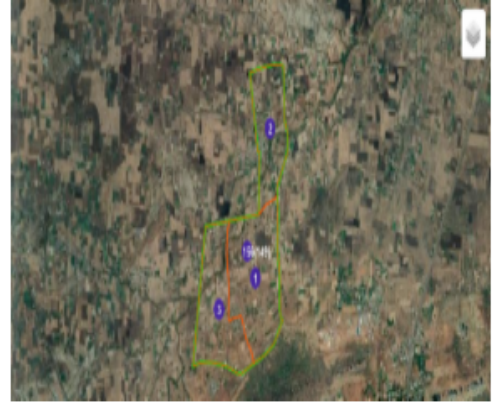

Google Map View