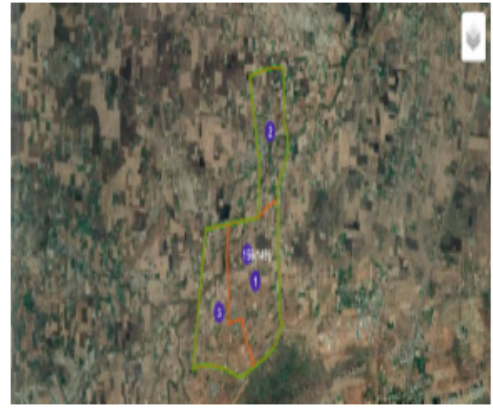

Google Map View