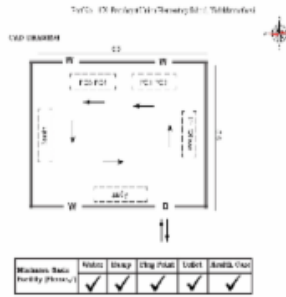

வாக்காளர் பதிவு அலுவலரின்
கையொப்பம்

Nazri Naksha

Google Map View

Polling Station Building Front View

Polling Station Front View

Cad View

Key MAP View

சட்டமன்றத் தொகுதியின் எண் மற்றும் பெயர் : 147-பெரும்பலூர் பிரிவு எண் மற்றும் பெயர் 1- கீழ்க்கரை (வ.கி) வடக்குமாதேவி (ஊ), ஏரிக்கரை - வார்டு - 2