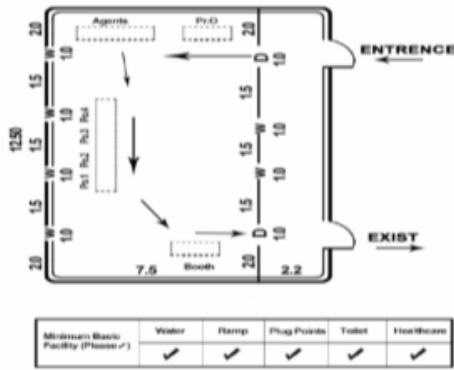

Google Map View

Polling Station Building Front View

Polling Station Front View

Cad View

Key MAP View

1	TYQ0657122	பெயர் : துரை தந்தை பெயர்: அருணாச்சலம் வீட்டு எண் : 1 வயது : 61 பாலினம் : ஆண்	Photo is available	2	TYQ0656777	பெயர் : பிரமிளா கணவர் பெயர்: சந்தோஷ்குமார் வீட்டு எண் : 1 வயது : 41 பாலினம் : பெண்	Photo is available	3	TYQ0657049	பெயர் : சுகுணா கணவர் பெயர்: தமிழரசன் வீட்டு எண் : 1 வயது : 34 பாலினம் : பெண்	Photo is available
4	TYQ0657080	பெயர் : செளந்தர்யா கணவர் பெயர்: பிரசன்னா வீட்டு எண் : 1 வயது : 32 பாலினம் : பெண்	Photo is available	5	TYQ1451319	பெயர் : புகழேந்தி தந்தை பெயர்: நட்சத்திரம் வீட்டு எண் : 1-116 வயது : 49 பாலினம் : ஆண்	Photo is available	6	TYQ1837285	பெயர் : கண்ணுசாமி தந்தை பெயர்: மெய்யப்பன் வீட்டு எண் : 1-127 வயது : 58 பாலினம் : ஆண்	Photo is available
7	TYQ1382282	பெயர் : விக்ரம் தந்தை பெயர்: ராஜா வீட்டு எண் : 1-130 வயது : 25 பாலினம் : ஆண்	Photo is available	8	TYQ1836410	பெயர் : கெங்கையம்மாள் கணவர் பெயர்: தேவராசு வீட்டு எண் : 2 வயது : 65 பாலினம் : பெண்	Photo is available	9	TYQ1836428	பெயர் : வனிதா கணவர் பெயர்: மோகன் வீட்டு எண் : 2 வயது : 56 பாலினம் : பெண்	Photo is available
10	TYQ2713147	பெயர் : நிர்மல் தந்தை பெயர்: மோகன் வீட்டு எண் : 2 வயது : 22 பாலினம் : ஆண்	Photo is available	11	TYQ0370833	பெயர் : நாடன் தந்தை பெயர்: தேவராஜ் வீட்டு எண் : 2-5 வயது : 50 பாலினம் : ஆண்	Photo is available	12	TYQ0370775	பெயர் : தேவி கணவர் பெயர்: நாடன் வீட்டு எண் : 2-5 வயது : 48 பாலினம் : பெண்	Photo is available
13	TYQ0783522	பெயர் : ரம்யா கணவர் பெயர்: ரகு வீட்டு எண் : 2/153 வயது : 32 பாலினம் : பெண்	Photo is available	14	TYQ0370999	பெயர் : பாக்கியராஜ் தந்தை பெயர்: பொன்னுசாமி வீட்டு எண் : 2-238 வயது : 37 பாலினம் : ஆண்	Photo is available	15	TYQ2545085	பெயர் : துர்கா கணவர் பெயர்: பாக்கியராஜ் வீட்டு எண் : 2-238 வயது : 28 பாலினம் : பெண்	Photo is available
16	TYQ0371005	பெயர் : பெரியசாமி தாயின் பெயர்: செல்லம்மாள் வீட்டு எண் : 4-67A வயது : 34 பாலினம் : ஆண்	Photo is available	17	TYQ2327948	பெயர் : திலிக்குமார் தந்தை பெயர்: எழிலரசன் வீட்டு எண் : 4/244 வயது : 24 பாலினம் : ஆண்	Photo is available	18	TYQ1836444	பெயர் : சித்ரா கணவர் பெயர்: சேகர் வீட்டு எண் : 5 வயது : 64 பாலினம் : பெண்	Photo is available
19	TYQ1836451	பெயர் : சேகர் தந்தை பெயர்: ராமசாமி வீட்டு எண் : 5 வயது : 61 பாலினம் : ஆண்	Photo is available	20	TYQ0657072	பெயர் : வெங்கடாசலம் தந்தை பெயர்: குமாரசாமி வீட்டு எண் : 5 வயது : 49 பாலினம் : ஆண்	Photo is available	21	CKK1482389	பெயர் : சேதுராயன் தந்தை பெயர்: சேகர் வீட்டு எண் : 5 வயது : 44 பாலினம் : ஆண்	Photo is available
22	CKK1645803	பெயர் : சிவராமன் தந்தை பெயர்: சேகர் வீட்டு எண் : 5 வயது : 40 பாலினம் : ஆண்	Photo is available	23	TYQ1146901	பெயர் : நந்தினி கணவர் பெயர்: மகேந்திரன் வீட்டு எண் : 5 வயது : 30 பாலினம் : பெண்	Photo is available	24	TYQ1146919	பெயர் : ஐஸ்வர்யா தந்தை பெயர்: குணசேகர் வீட்டு எண் : 5 வயது : 29 பாலினம் : பெண்	Photo is available
E 25	CKK2407583	பெயர் : வசந்தா கணவர் பெயர்: கணமுகம் வீட்டு எண் : 5-1 வயது : 65 பாலினம் : பெண்	Photo is available	26	TYQ2835452	பெயர் : சுதர்சன் தந்தை பெயர்: மோகன் வீட்டு எண் : 5/1 வயது : 20 பாலினம் : ஆண்	Photo is available	27	TYQ0175901	பெயர் : சேகர் தந்தை பெயர்: கலியமூர்த்தி வீட்டு எண் : 5-5- வயது : 52 பாலினம் : ஆண்	Photo is available
28	TYQ1215433	பெயர் : பிரதாப் தந்தை பெயர்: சேகர் வீட்டு எண் : 5-6 வயது : 27 பாலினம் : ஆண்	Photo is available	29	TYQ1215441	பெயர் : சூரியா தந்தை பெயர்: குமார் வீட்டு எண் : 5-6 வயது : 27 பாலினம் : ஆண்	Photo is available	30	TYQ0370957	பெயர் : சித்ரா கணவர் பெயர்: அறிவுமுகன் வீட்டு எண் : 5-7 வயது : 50 பாலினம் : பெண்	Photo is available